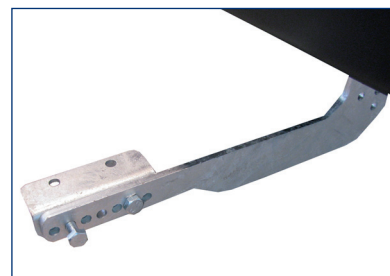

NIEUW

EASY STEP

Het Easy Step opstapsysteem bestaat uit verzinkt stalen steunen en een geanodiseerd aluminium opstapprofiel met antislip, welke voor extra grip en veiligheid zorgt. De opstap is voorzien van rubber eindkappen.

De achteropstap is in hoogte en diepte verstelbaar, zodat het altijd perfect onder het voertuig past. Door de minimale hoogte wordt een maximale bodemvrijheid behouden.

Alle onderdelen van het Easy-Step opstapsysteem zijn elk afzonderlijk van hoge kwaliteit en voldoen aan de daarvoor geldende courante normeringen. Optioneel is de Easy Step te voorzien van retroreflecterende tape, parkeersensoren en eigen logo op de eindkap. Tevens bestaat de mogelijkheid de gaten voor de parkeersensoren door ons te laten voorboren.

De Easy Step is beschikbaar voor:

Art. nr.	Omschrijving	Model
1341265	Easy step zilver	Sprinter/ Crafter
1341266	Easy step zwart	Sprinter/ Crafter
1341271	Easy step zilver	Iveco New Daily
1341272	Easy step zwart	Iveco New Daily
1341273	Easy step zilver	Master/ Movano/ NV400
1341274	Easy step zwart	Master/ Movano/ NV400
1341275	Easy step zilver	Ducato/ Jumper/ Boxer
1341276	Easy step zwart	Ducato/ Jumper/ Boxer
1220550	Parkeersensoren	Alle
7003000	Reflecterende tape	Rood