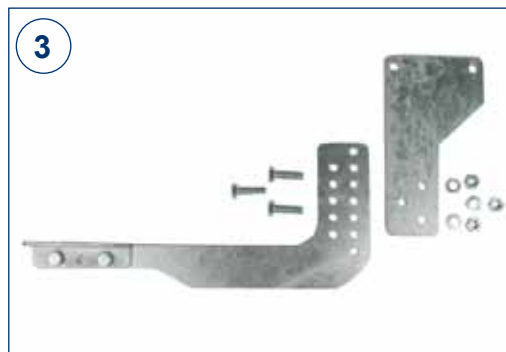

MANUAL EASY STEP TB

Tested by **esti**
strength test of
stiles according
EN 131 professional

Imbema Rhiwa B.V.
Postbus 141
NL-2910 AC
Nieuwerkerk a.d. IJssel
Telefoon: +31 (0)180 33 12 00
Fax: +31 (0)180 31 45 70
E-mail: info@imbemariwa.nl
Internet: www.imbemariwa.nl