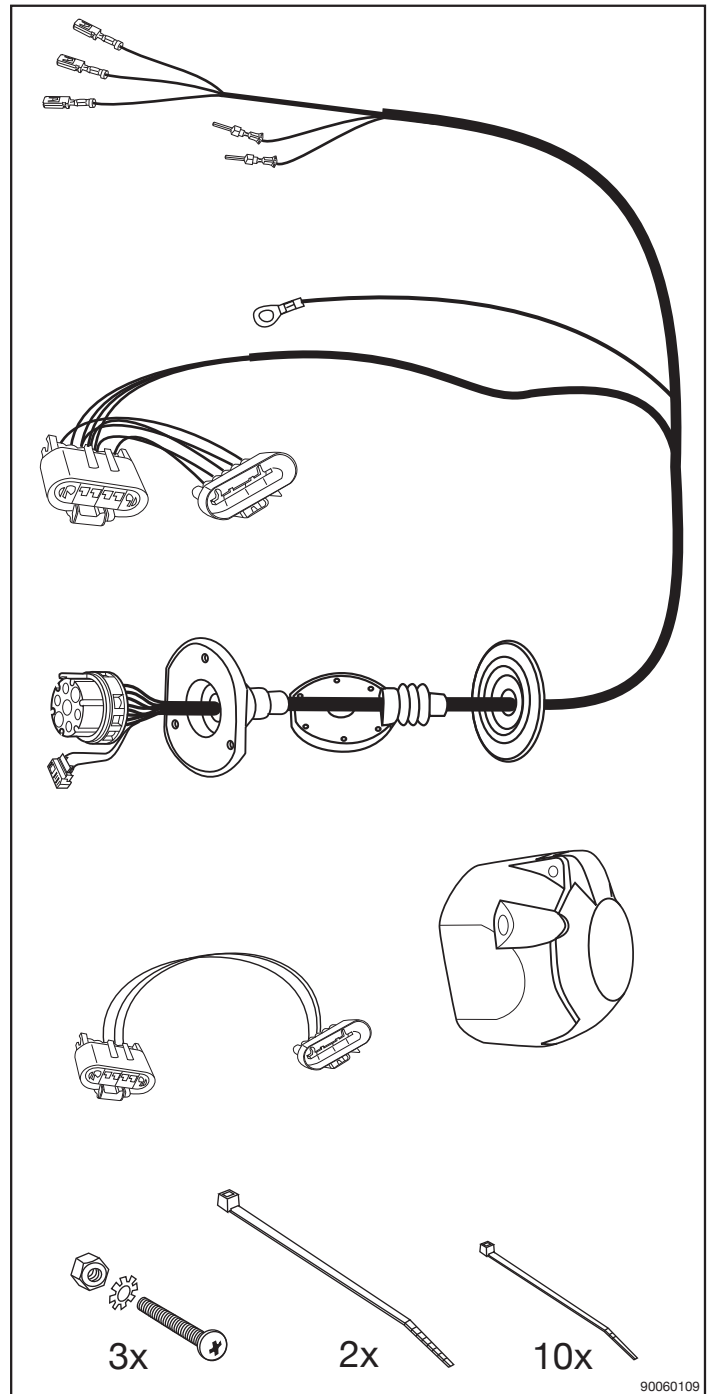

No. 16060510J

FORD

Tourneo Connect 03/03 → 12/08

Transit Connect 03/03 → 12/08

90060109

Änderungen bezüglich Konstruktion, Ausstattung, Farbe sowie Irrtum vorbehalten. Angaben und Abbildungen unverbindlich.

Con riserva di modifiche relative a costruzione, equipaggiamento, colore, nonché errore. Dati ed illustrazioni non sono vincolanti.

9

Belegung der Steckdose/Socket Configuration/Correspondance des Contacts de la prise
Cavi della presa elettrica sono abbinati