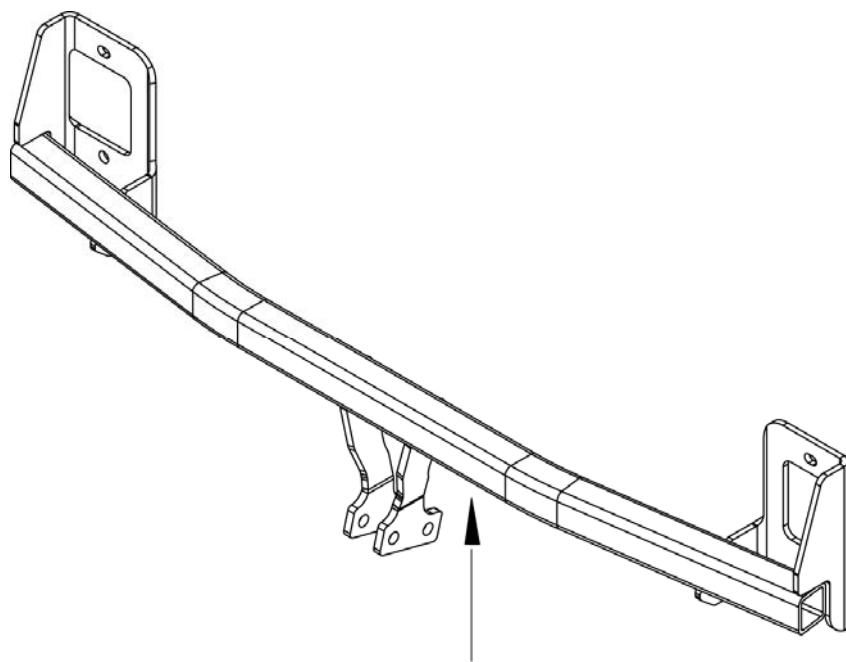

**WESTFALIA**

VW Up  
Skoda Citigo  
Seat Mii  
2012-  
Art no  
11.1613  
Ser no

00  
Class  
R=                   kg  
S= 50               kg  
D=                   kN