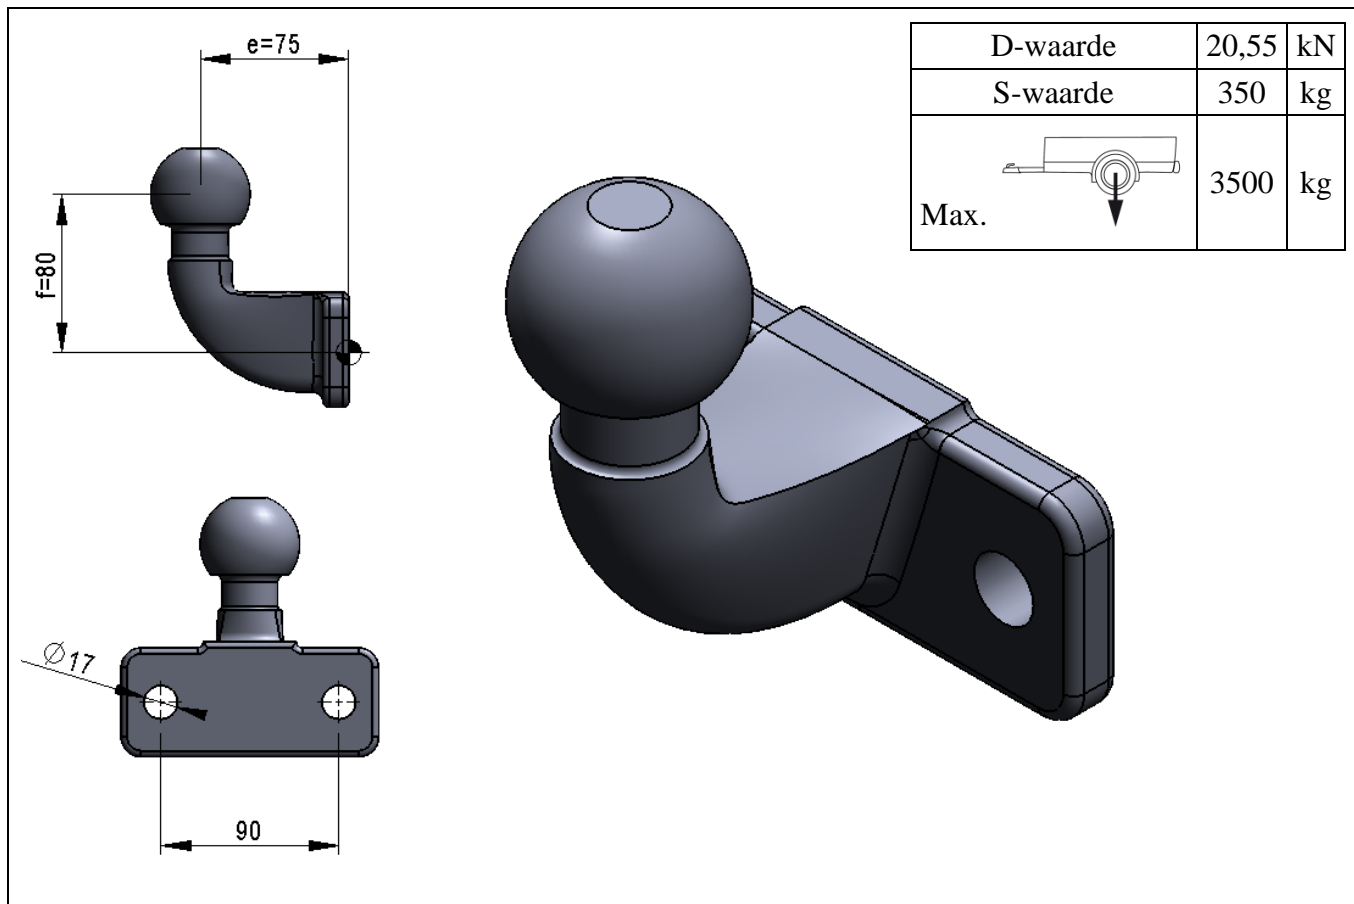

Artikel: 740.000

Artikel omschrijving: **Bolflens 50T-90**

Voor de bevestiging van de kogel gebruikt men 2 bouten M16 *** ,moer en grower.

Pour le fixation du boule un utilisé 2 boulons M16 *** , ecrous et grower.

For de fixing off this ball you need 2 bolts M16 *** , grower and nut.

Fur die befestigung von die kögel braucht man 2 bolzen M16 *** , sicherheitsritzel und muttern.

*** = 8.8 → $D < 17,17\text{kN}$

*** = 10.9 → $D \geq 17,17\text{kN}$