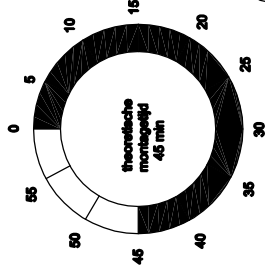

FIAT DOBLO CARGO

2010

200x140 cm. L1

	6X		4X
	6X		2X
	6X		12X
	6X		12X
	10X		10X
	10X		4X
	2X		6X
			10X
			2X

-Bij onduidelijkheden raadpleeg uw leverancier!
 -Pour plus de renseignements consultez votre fournisseur!
 -Bei eventuellen Unklarheiten, bitten wir Sie mit Ihren
 -Lieferanten Kontakt aufzunehmen!
 -Might this not be clear, please contact your supplier!