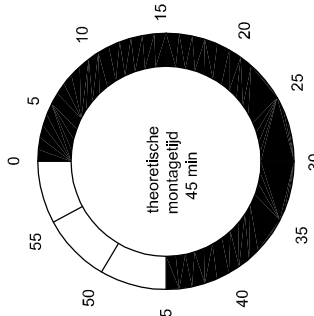

# Fiat Doblò

220x123 cm.

|   |              |          |    |    |    |     |
|---|--------------|----------|----|----|----|-----|
| S | 4X<br>8cm.   | M8       | 6X | 6X | M8 | 6X  |
| P | 2X<br>9.5cm. | M6x20    | 6X | 6X | M8 | 12X |
|   | 198°         | M6       | 6X | 6X | M6 | 6X  |
|   | M8x20        | 3xD M6   | 6X | 6X |    | 6X  |
|   | 12X          | KING ALU | 2X |    |    |     |
|   | 3xD M8       |          |    |    |    |     |