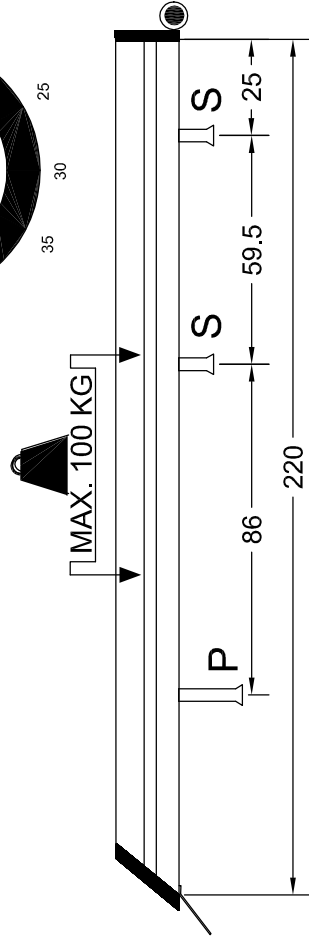

# Fiat Doblò

220x123 cm.

|   |              |          |    |    |    |     |
|---|--------------|----------|----|----|----|-----|
| S | 4X<br>8cm.   | M8       | 6X | 6X | M8 | 6X  |
| P | 2X<br>9.5cm. | M6x20    | 6X | 6X | M8 | 12X |
|   | 198°         | M6       | 6X | 6X | M6 | 6X  |
|   | M8x20        | 3xD M6   | 6X | 6X |    | 6X  |
|   | 12X          | KING ALU | 2X |    |    |     |
|   | 3xD M8       |          |    |    |    |     |