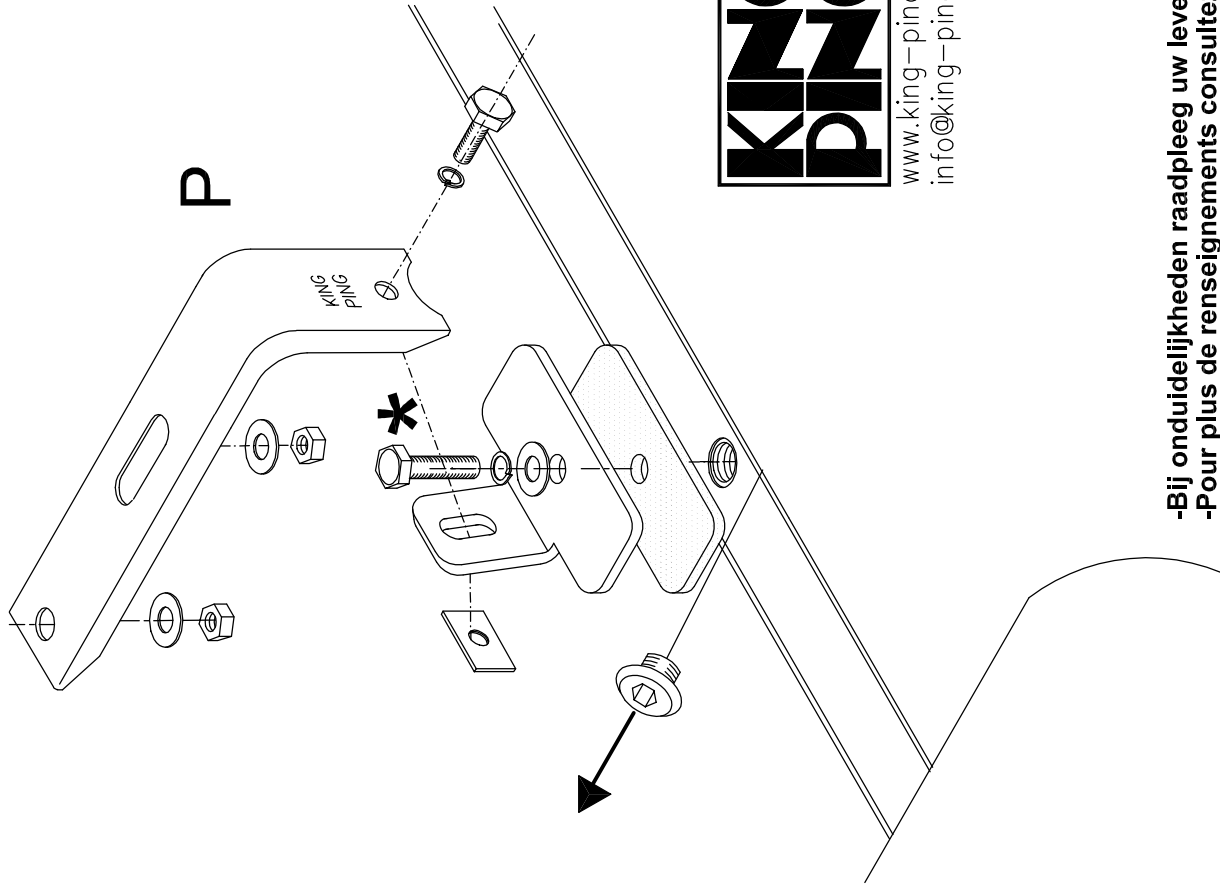

# Fiat Doblò

220x123 cm.

|   |              |          |    |    |    |     |
|---|--------------|----------|----|----|----|-----|
| S | 4X<br>8cm.   | M8       | 6X | 6X | M8 | 6X  |
| P | 2X<br>9.5cm. | M6x20    | 6X | 6X | M8 | 12X |
|   | 198°         | M6       | 6X | 6X | M6 | 6X  |
|   | M8x20        | 3xD M6   | 6X | 6X |    | 6X  |
|   | 12X          | KING ALU | 2X |    |    |     |
|   | 3xD M8       |          |    |    |    |     |