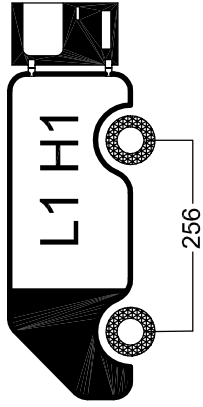

# Fiat Doblò

220x123 cm.

|   |              |          |    |    |    |     |
|---|--------------|----------|----|----|----|-----|
| S | 4X<br>8cm.   | M8       | 6X | 6X | M8 | 6X  |
| P | 2X<br>9.5cm. | M6x20    | 6X | 6X | M8 | 12X |
|   | 198°         | M6       | 6X | 6X | M6 | 6X  |
|   | M8x20        | 3xD M6   | 6X | 6X |    | 6X  |
|   | 12X          | KING ALU | 2X |    |    |     |
|   | 3xD M8       |          |    |    |    |     |