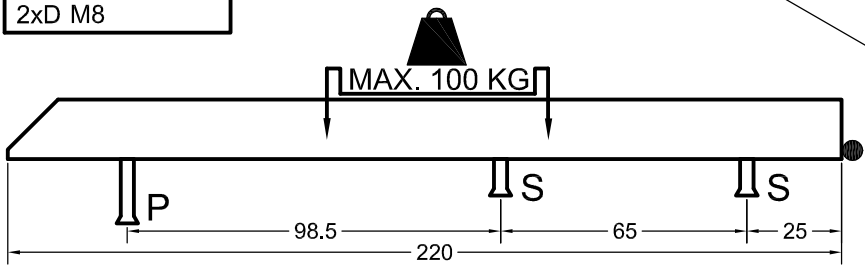

# Ford Connect

220x123 cm. L2 H2 291cm.

 4x	 2x	 2x
 4x	 12x	 2x
 2x	 2x	 2x
 4x	 2x	 4x
 4x	 4x	 10x
 4x	 2x	 2x
 10x	 2x	 2x
 16x	 2x	
 2x		

11/2007 ALUFOCN220123X