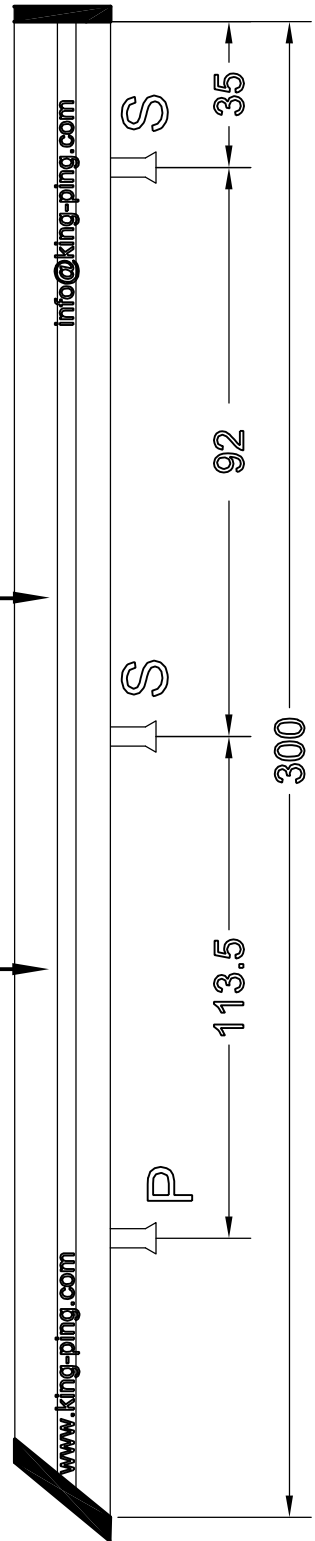

FORD CUSTUM

300x143 cm.

<p>S</p>	<p>6X</p>	<p>12X</p> <p>M8</p>	<p>6X</p> <p>M8</p>
<p>M8x25</p> <p>12X</p>	<p>6X</p> <p>M8x20</p>	<p>12X</p> <p>M8</p>	<p>12X</p>
<p>98°</p> <p>6X</p>	<p>24X</p> <p>3xD M8</p>	<p>6X</p>	<p>6X</p>
<p>2X</p>			

KING
ALU
www.king-ping.nl
Email: info@king-ping.nl

MAX. 100 KG

ALUFOKD300143S 01/2013