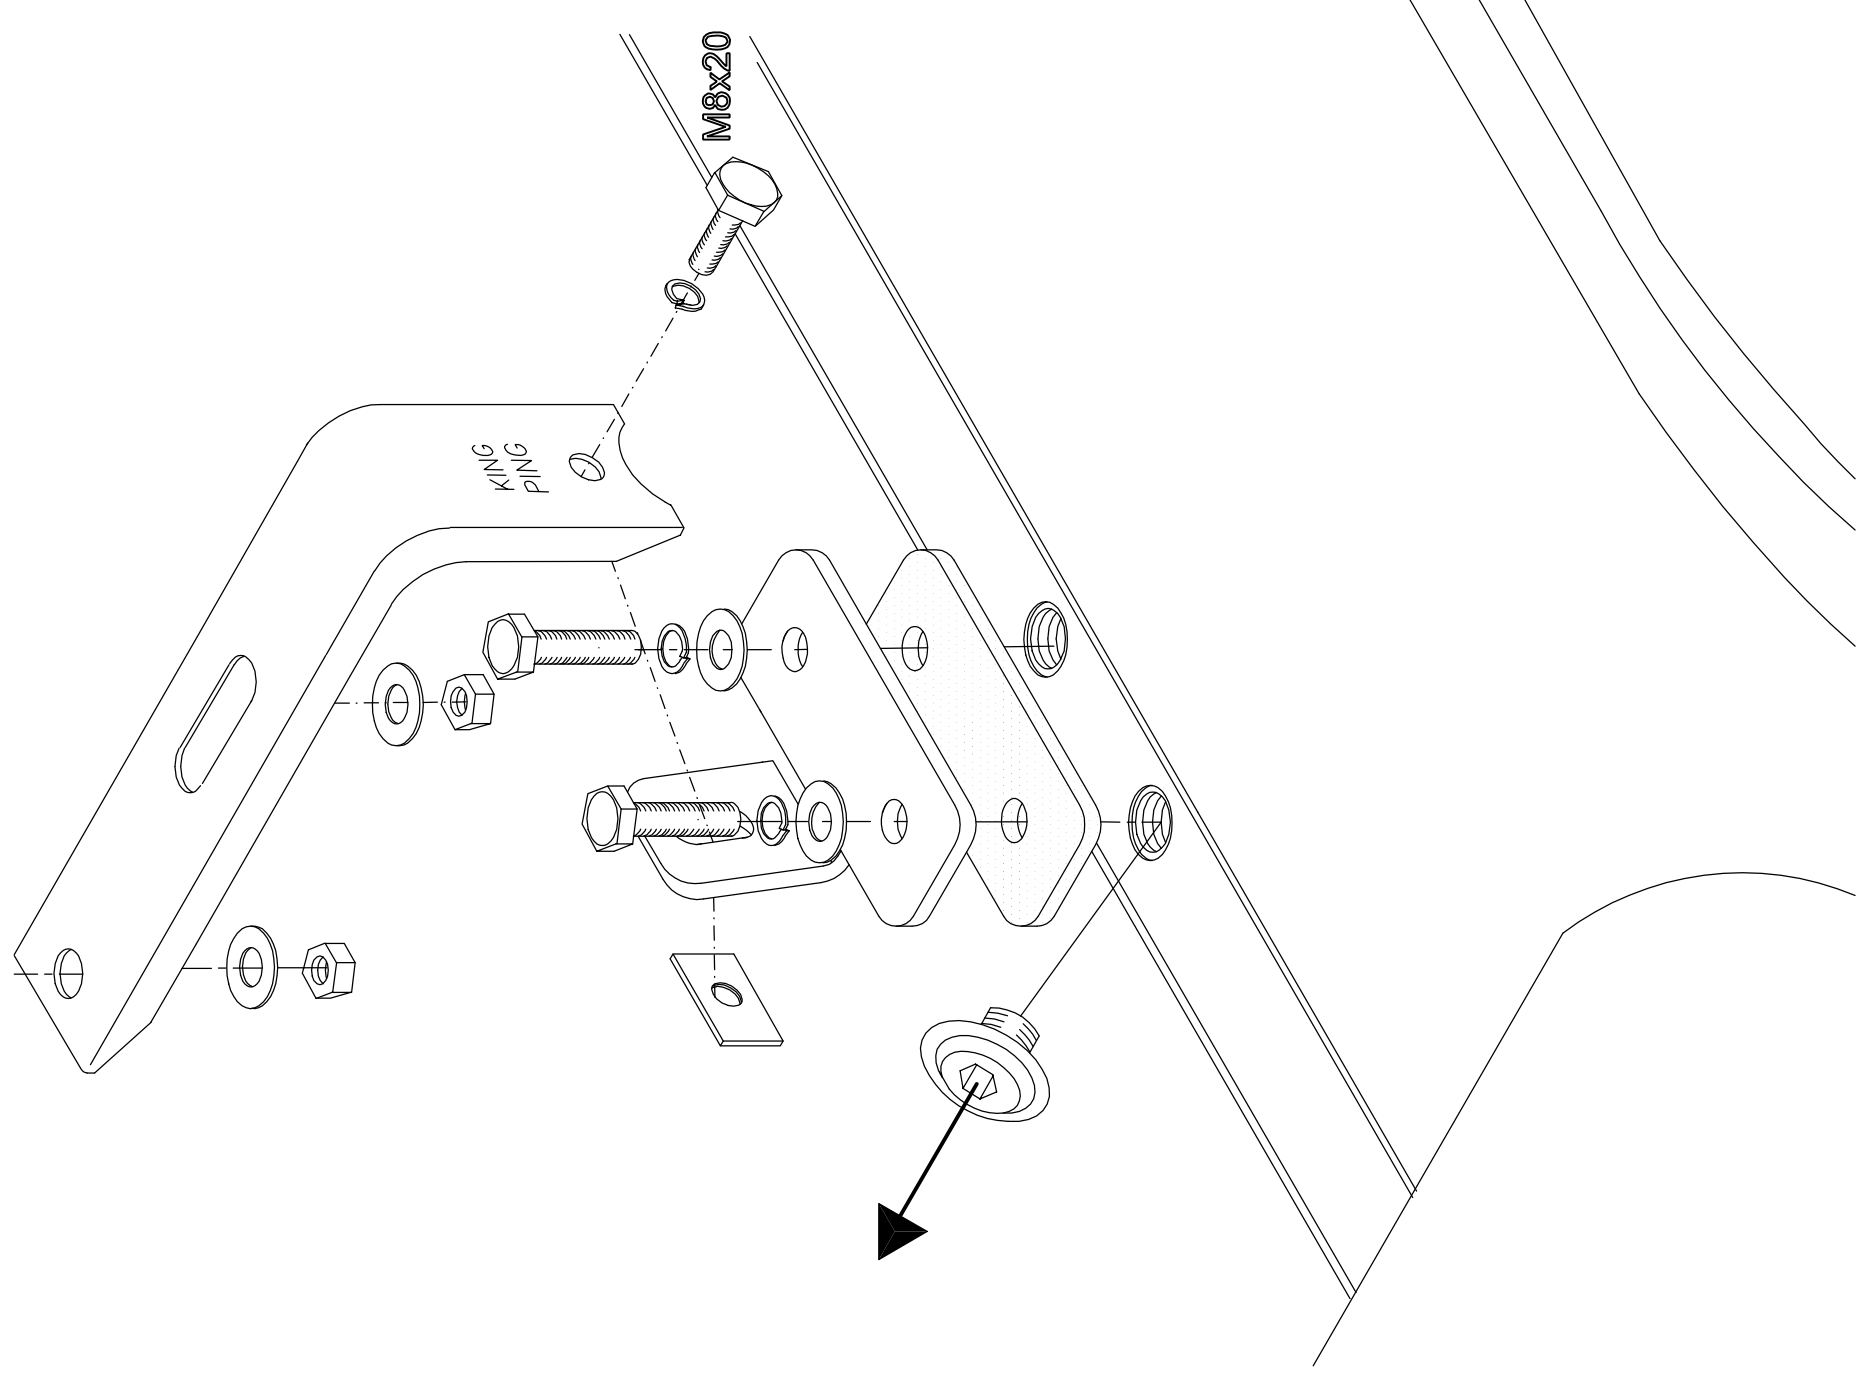

FORD CUSTUM

300x143 cm.

<p>S</p>	<p>6X</p>	<p>12X</p> <p>M8</p>	<p>6X</p> <p>M8</p>
<p>M8x25</p> <p>12X</p>	<p>6X</p> <p>M8x20</p>	<p>12X</p> <p>M8</p>	<p>12X</p>
<p>98°</p> <p>6X</p>	<p>24X</p> <p>3xD M8</p>	<p>6X</p>	<p>6X</p>
<p>2X</p>			

KING
ALU
www.king-ping.nl
Email: info@king-ping.nl

MAX. 100 KG

ALUFOKD300143S 01/2013