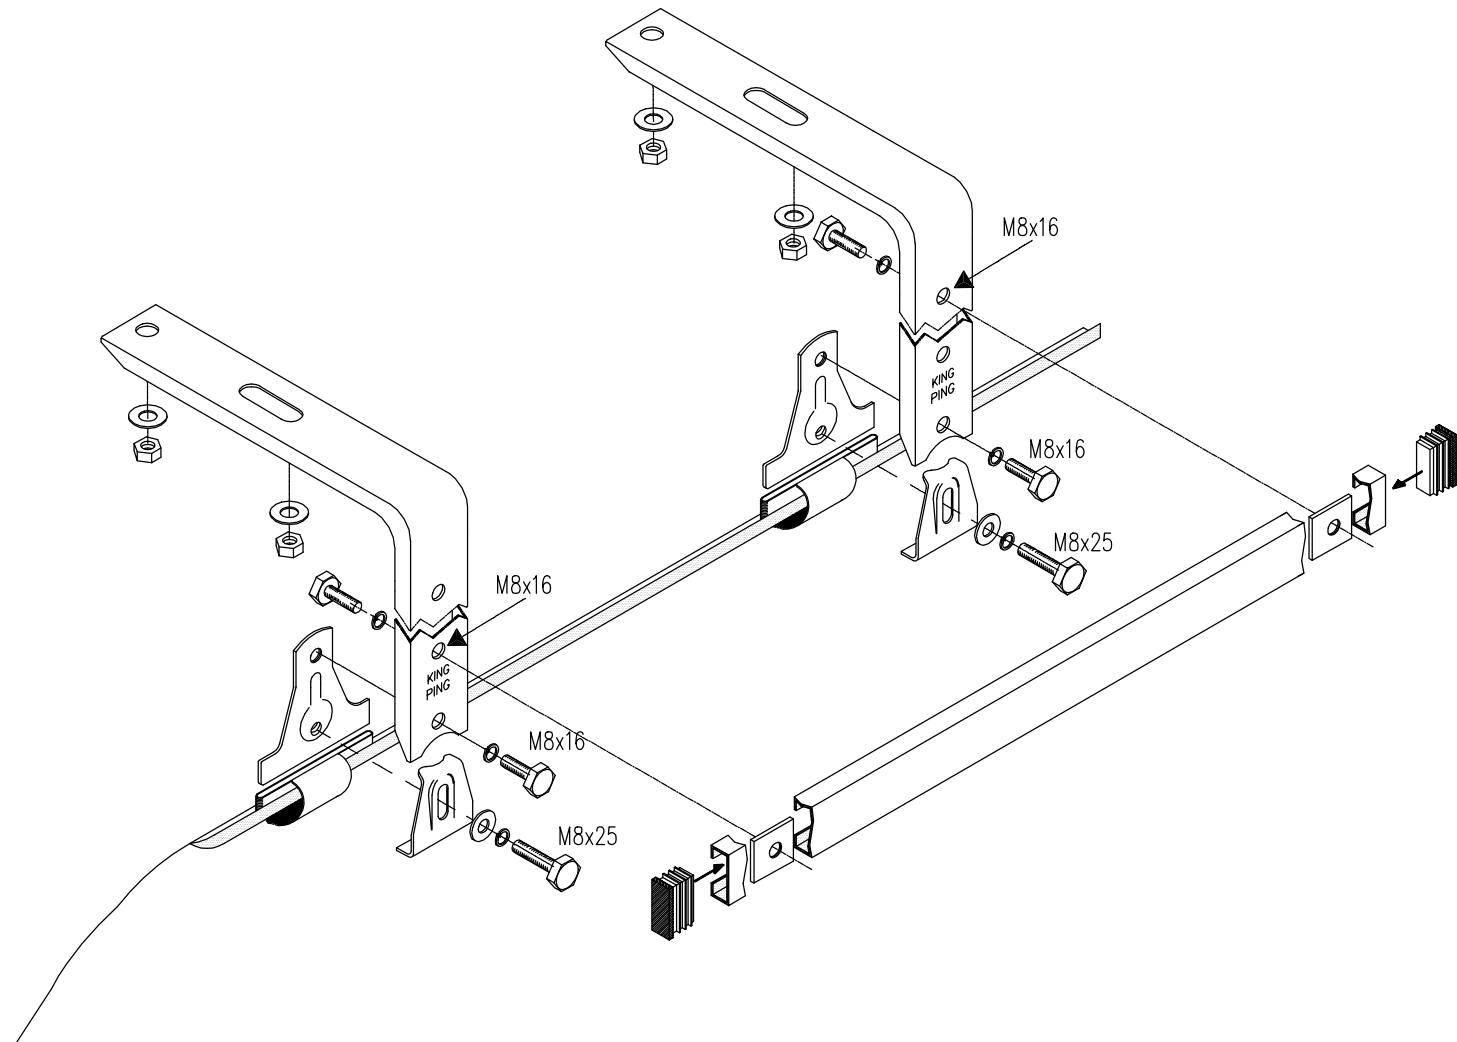

Ford Transit >2000					
320x173 cm. L3 H2					
	12x		24x		12x
	12x		36x		8x
	12x		32x		2x
	4x		20x		
	8x		12x		

ALUFOTR320173H 12/2007