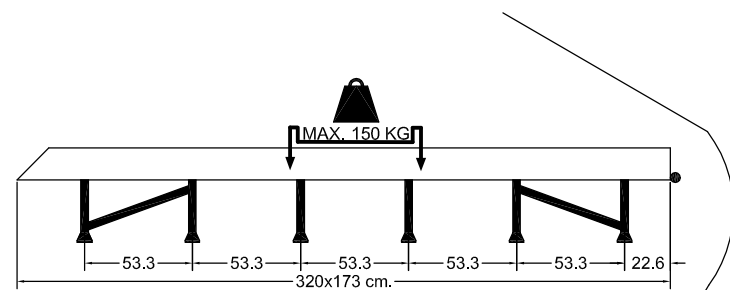

Ford Transit >2000					
320x173 cm. L3 H2					
	12x		24x		12x
	12x		36x		8x
	12x		32x		2x
	4x		20x		
	8x		12x		

ALUFOTR320173H 12/2007