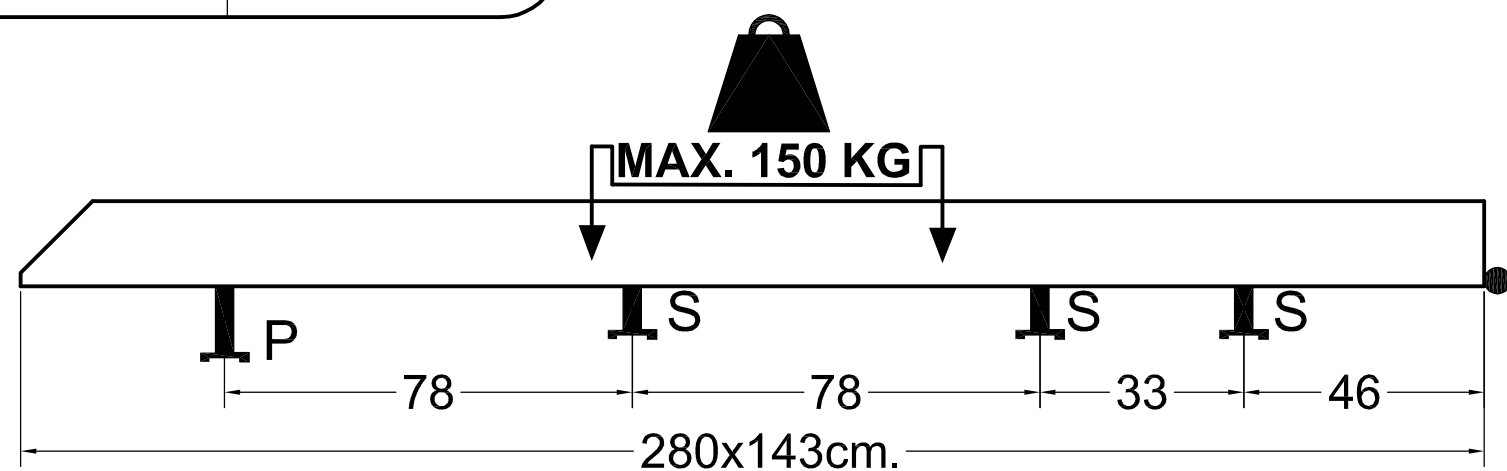

Citroën Jumpy 2007
Fiat Scudo 2007
Peugeot Expert 2007

280x143cm. L2 H1

 S 8cm. 6x	 14 Nm M8x20 6x	 6 Nm M6x25 6x
 P 9.5cm. 2x	 M8 6x	 M6 6x
 6x	 M8 12x	 M6 6x
 M8 6x	 12x	
 KING PING 2x		

ALUCJLL280143X - ALUFSELL280143X - ALUPELL280143X 12/2007