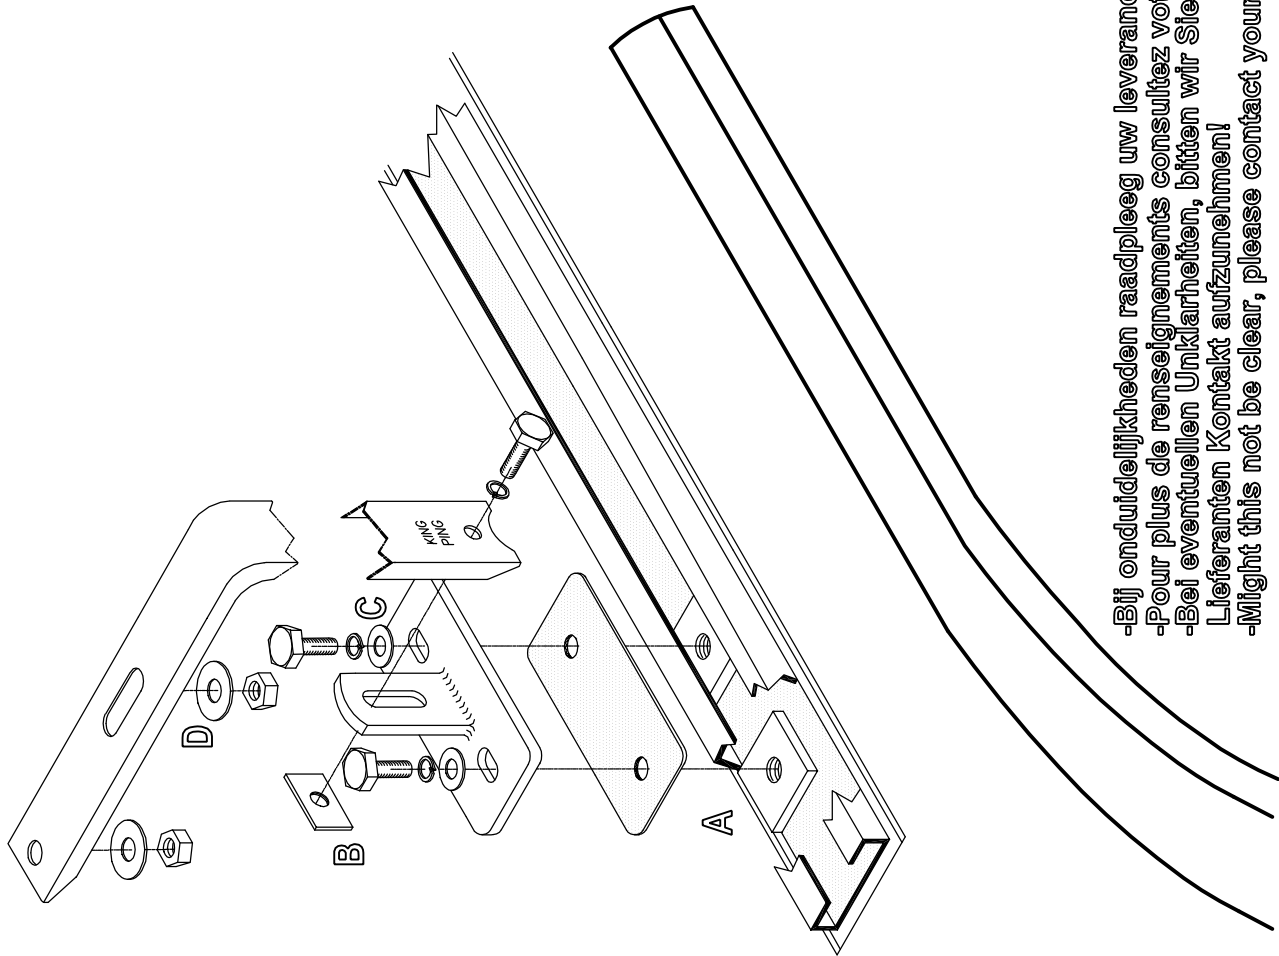

Mercedes Sprinter 2007

VOLKSWAGEN CRAFTER

320x143cm. L2 H2

	6X		6X		6X
---	----	---	----	---	----

	12X		18X		18X
	6X		12X		12X
	2X		12X		12X

www.king-ping.com
info@king-ping.com

- Bij onduidelijkheden raadpleeg uw leverancier!
- Pour plus de renseignements consultez votre fournisseur!
- Bei eventuellen Unklarheiten, bitten wir Sie mit Ihren Lieferanten Kontakt aufzunehmen!
- Might this not be clear, please contact your supplier!

320 ALUMESP320143S ALUWCR320173S 12/2009