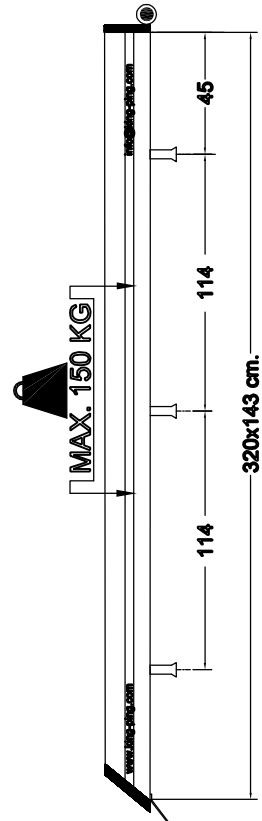

Mercedes Sprinter 2007

VOLKSWAGEN CRAFTER

320x143cm. L2 H2

	6X		6X		6X
---	----	---	----	---	----

	12X		18X		18X
	6X		12X		12X
	2X		12X		12X

www.king-ping.com
info@king-ping.com

- Bij onduidelijkheden raadpleeg uw leverancier!
- Pour plus de renseignements consultez votre fournisseur!
- Bei eventuellen Unklarheiten, bitten wir Sie mit Ihren Lieferanten Kontakt aufzunehmen!
- Might this not be clear, please contact your supplier!

320 ALUMESP320143S ALUWCR320173S 12/2009