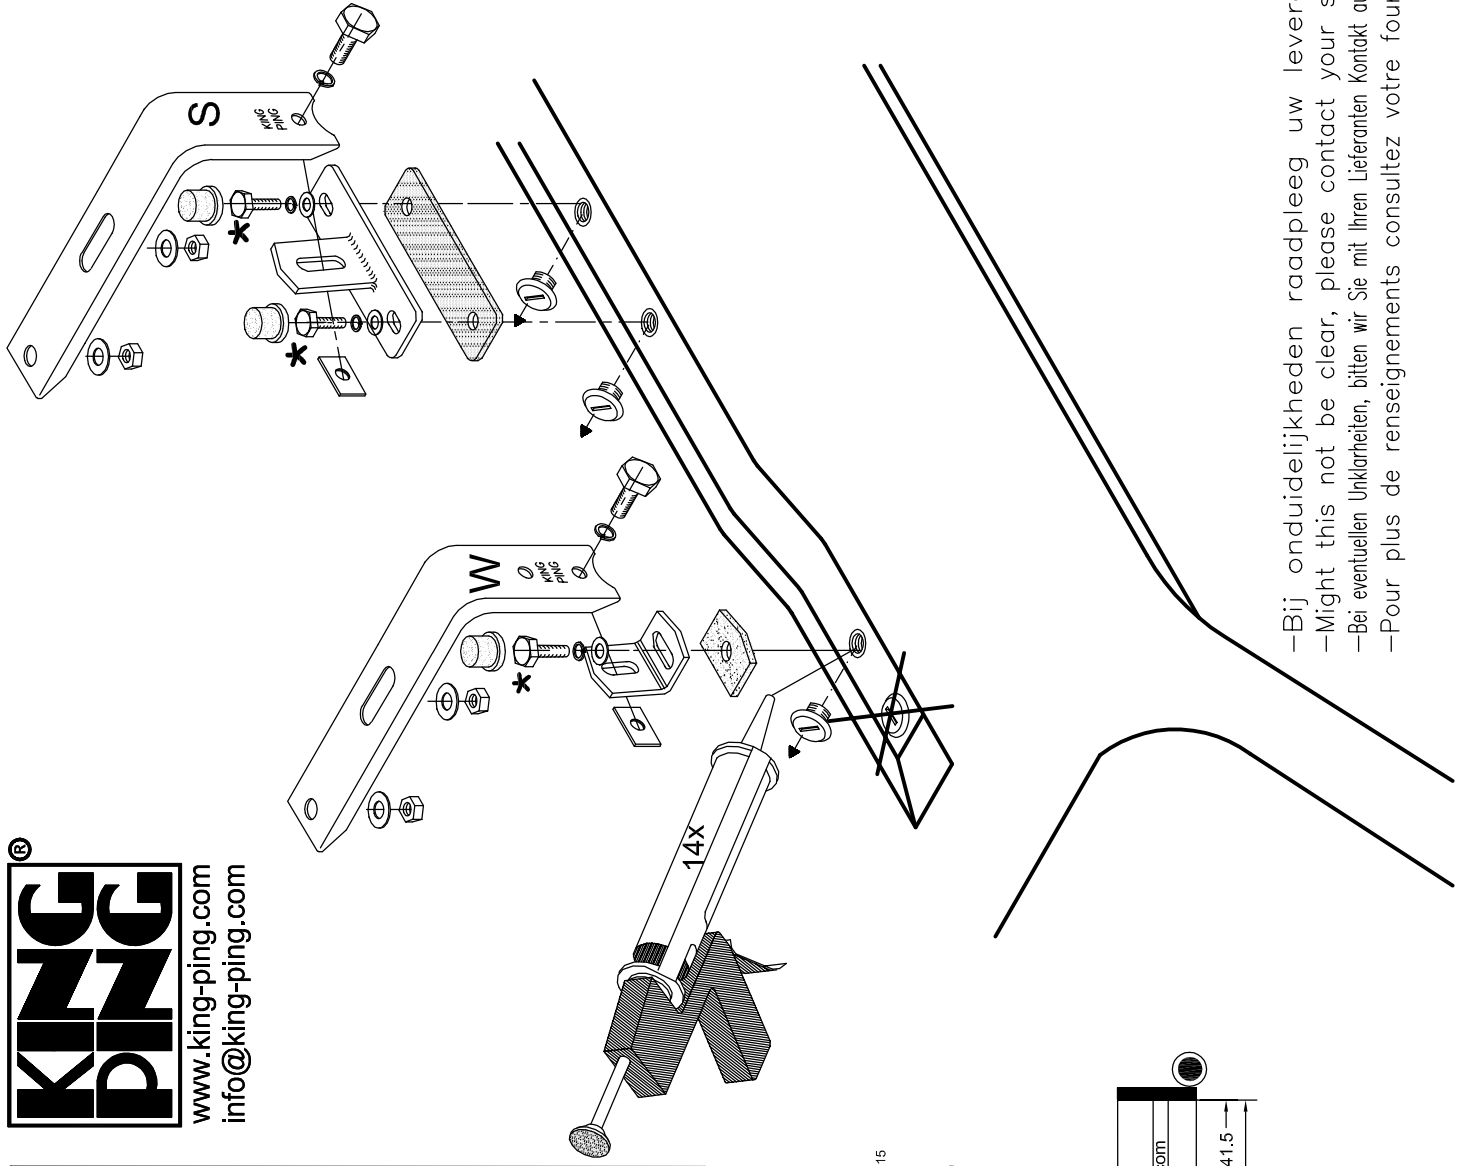

Mercedes Vito

320x143 cm. L3 H1

	6X		2X		6X
	2X		8X		8X
	6X		8X		8X
	2X		14X		2X
	8X		14X		14X
	16X		14X		14X

www.king-ping.com
info@king-ping.com

MAX. 150 KG

- Bij onduidelijkheden raadpleeg uw leverancier!
- Might this not be clear, please contact your supplier!
- Bei eventuellen Unklarheiten, bitten wir Sie mit Ihren Lieferanten Kontakt aufzunehmen!
- Pour plus de renseignements consultez votre fournisseur!