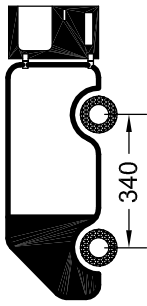

Mercedes Vito

320x143 cm. L3 H1

	6X		2X		6X
	2X		8X		8X
	6X		8X		8X
	2X		14X		2X
	8X		14X		14X
	16X		14X		14X

www.king-ping.com
info@king-ping.com

MAX. 150 KG

- Bij onduidelijkheden raadpleeg uw leverancier!
- Might this not be clear, please contact your supplier!
- Bei eventuellen Unklarheiten, bitten wir Sie mit Ihren Lieferanten Kontakt aufzunehmen!
- Pour plus de renseignements consultez votre fournisseur!