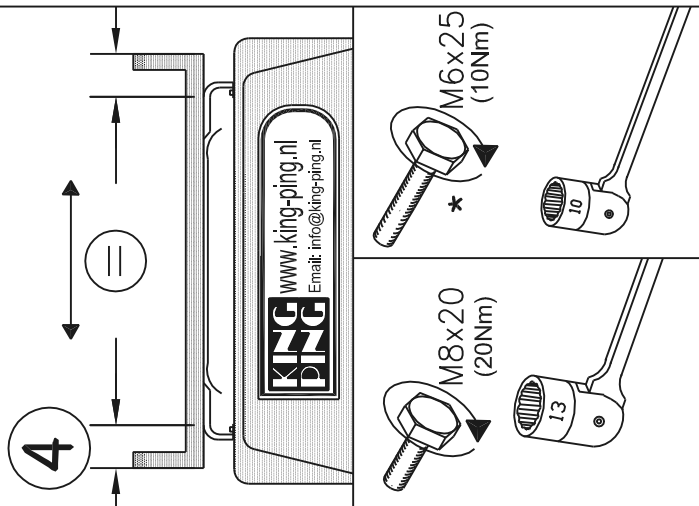

Mercedes Vito

250x140 cm. L1 H1

	4X		16X		6X
	4X		8X		8X
	6X		8X		8X
	1X		14X		14X
	1X		14X		14X
	2X		16X		14X

www.king-ping.com
Email: info@king-ping.com

-Bij onduidelijkheden raadpleeg uw leverancier!
-Might this not be clear, please contact your supplier!
-Bei eventuellen Unklarheiten, bitten wir Sie mit Ihren Lieferanten Kontakt aufzunehmen!
-Pour plus de renseignements consultez votre fournisseur!

1

2

3

4

www.king-ping.com
info@king-ping.com