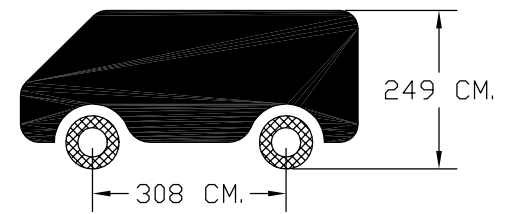

Nissan Interstar Opel Movano Renault Master

250x173 CM. (L1-H2)

 S	6x	 3xD M8	12x	 M6	12x
	6x	 M8	18x	 3xD M6	12x
	6x	 M8	6x	 M6	12x
 A M8x20	6x	 M8	24x		12x
 B M8x25	12x	 C M6x20	12x	 KING PING	2x
 D 2xD M8	24x				