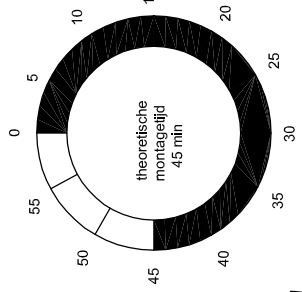

**Renault Kangoo
2008**
200x123 cm.

		4X
S		4X
		4X
M8x20	M8x25  Max. 20Nm	4X
		8X
M8		4X
		4X
3x D M8	M8	4X
		4X
M8		2X
		8X
M8		8X

- Bij onduidelijkheden raadpleeg uw leverancier!
- Pour plus de renseignements consultez votre fournisseur!
- Bei eventuellen Unklarheiten, bitten wir Sie mit Ihren Lieferanten Kontakt aufzunehmen!
- Might this not be clear, please contact your supplier!

205 ALUREKA200123S - 11/2008