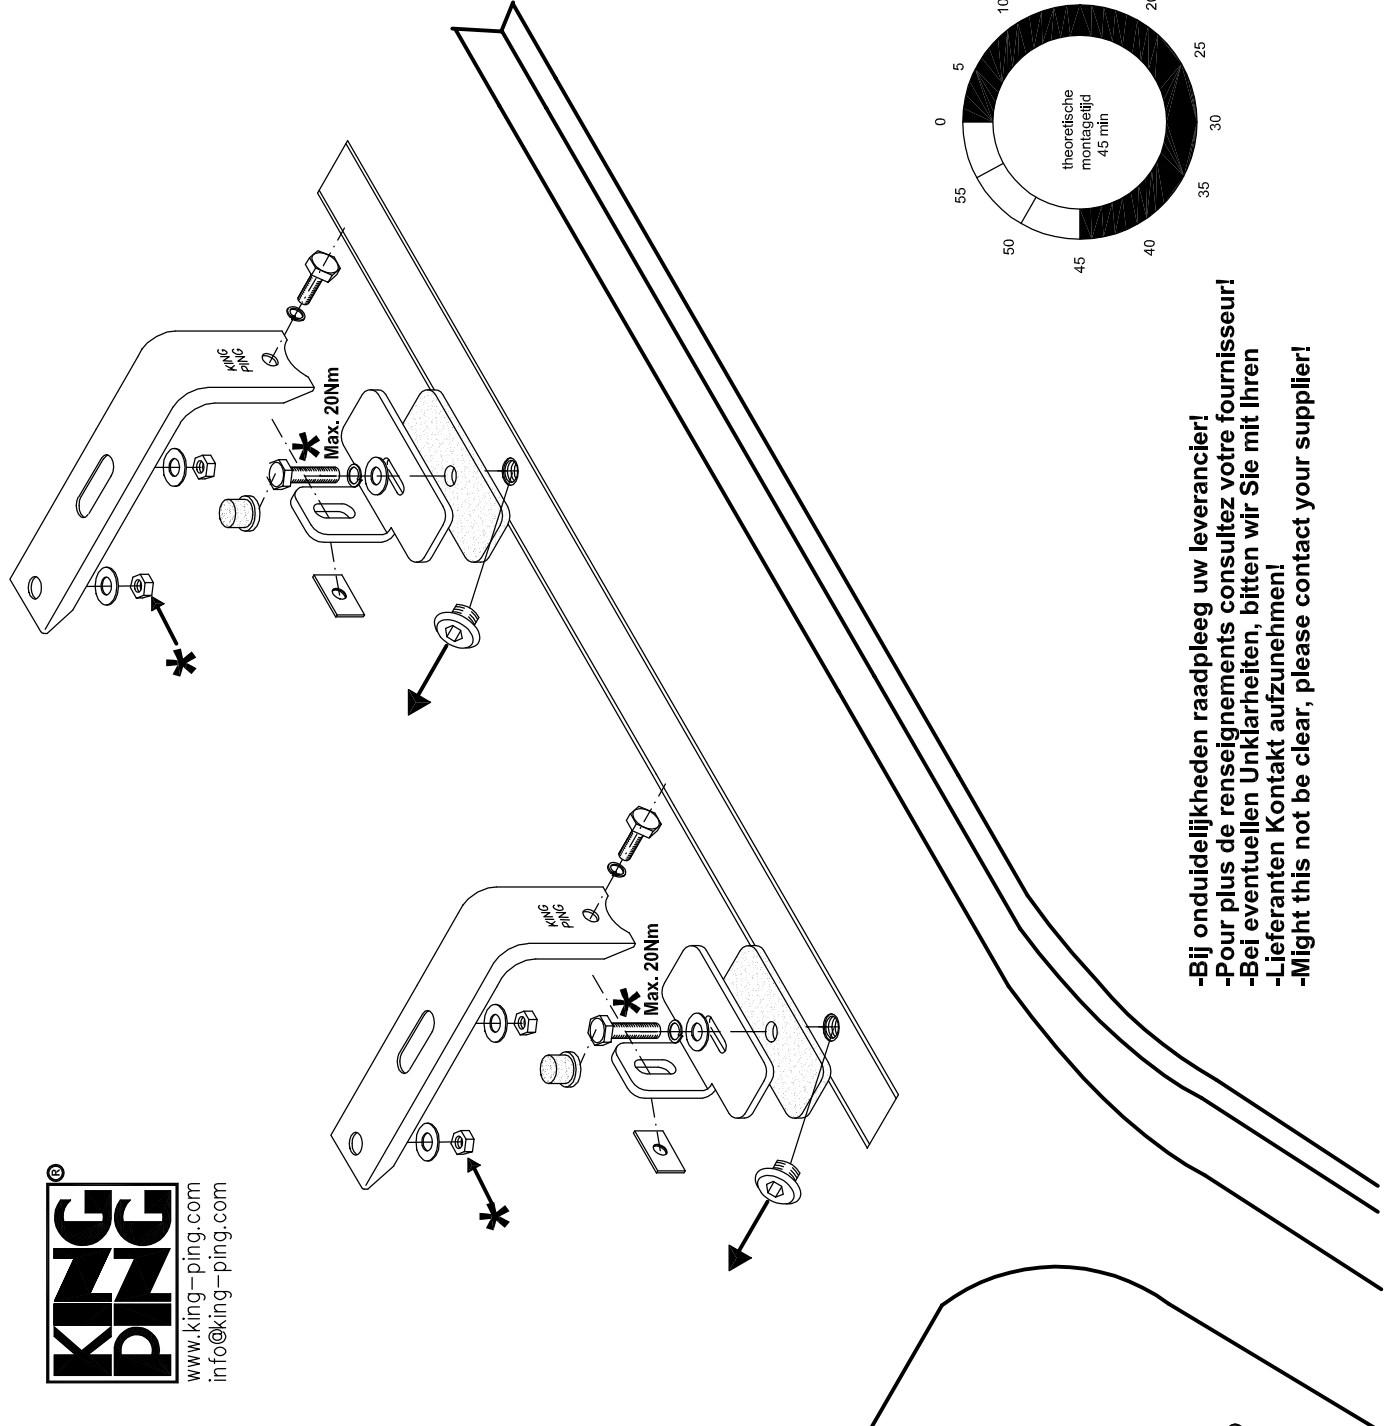

**Renault Kangoo
2008**
200x123 cm.

		4X
S		4X
		4X
M8x20	M8x25  Max. 20Nm	4X
		8X
M8		4X
		4X
3x D M8	M8	4X
		4X
M8		2X
		8X
M8		8X

- Bij onduidelijkheden raadpleeg uw leverancier!
- Pour plus de renseignements consultez votre fournisseur!
- Bei eventuellen Unklarheiten, bitten wir Sie mit Ihren Lieferanten Kontakt aufzunehmen!
- Might this not be clear, please contact your supplier!

205 ALUREKA200123S - 11/2008