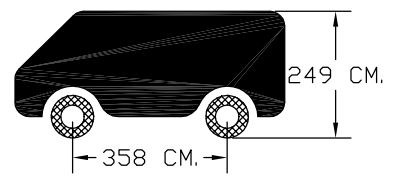

Nissan Interstar Opel Movano Renault Master

320x173 CM. (L2-H2)

	8x		16x		16x
S		3xD M8		M6	
	8x		32x		16x
		2xD M8		3xD M6	
	8x		24x		12x
		M8		M6	
	2x		32x		16x
		M8			
	8x		8x		24x
M8x20		M8			
	16x		16x		
M8x25		M6x20			