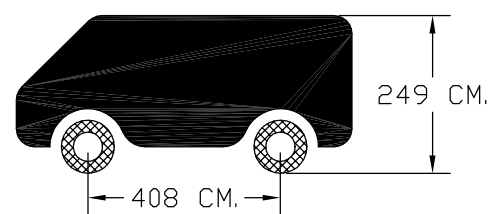

# Nissan Interstar Opel Movano Renault Master

370x173 CM. (L3-H2)

 S	8x	 3xD M8	16x	 C M6x20	16x
	8x	 D 2xD M8	32x	 M6	16x
	8x	 M8	24x	 3xD M6	16x
	8x	 M8	32x	 M6	16x
 A M8x20	24x	 M8	8x		16x
 B M8x25	16x	 KING PING	2x		