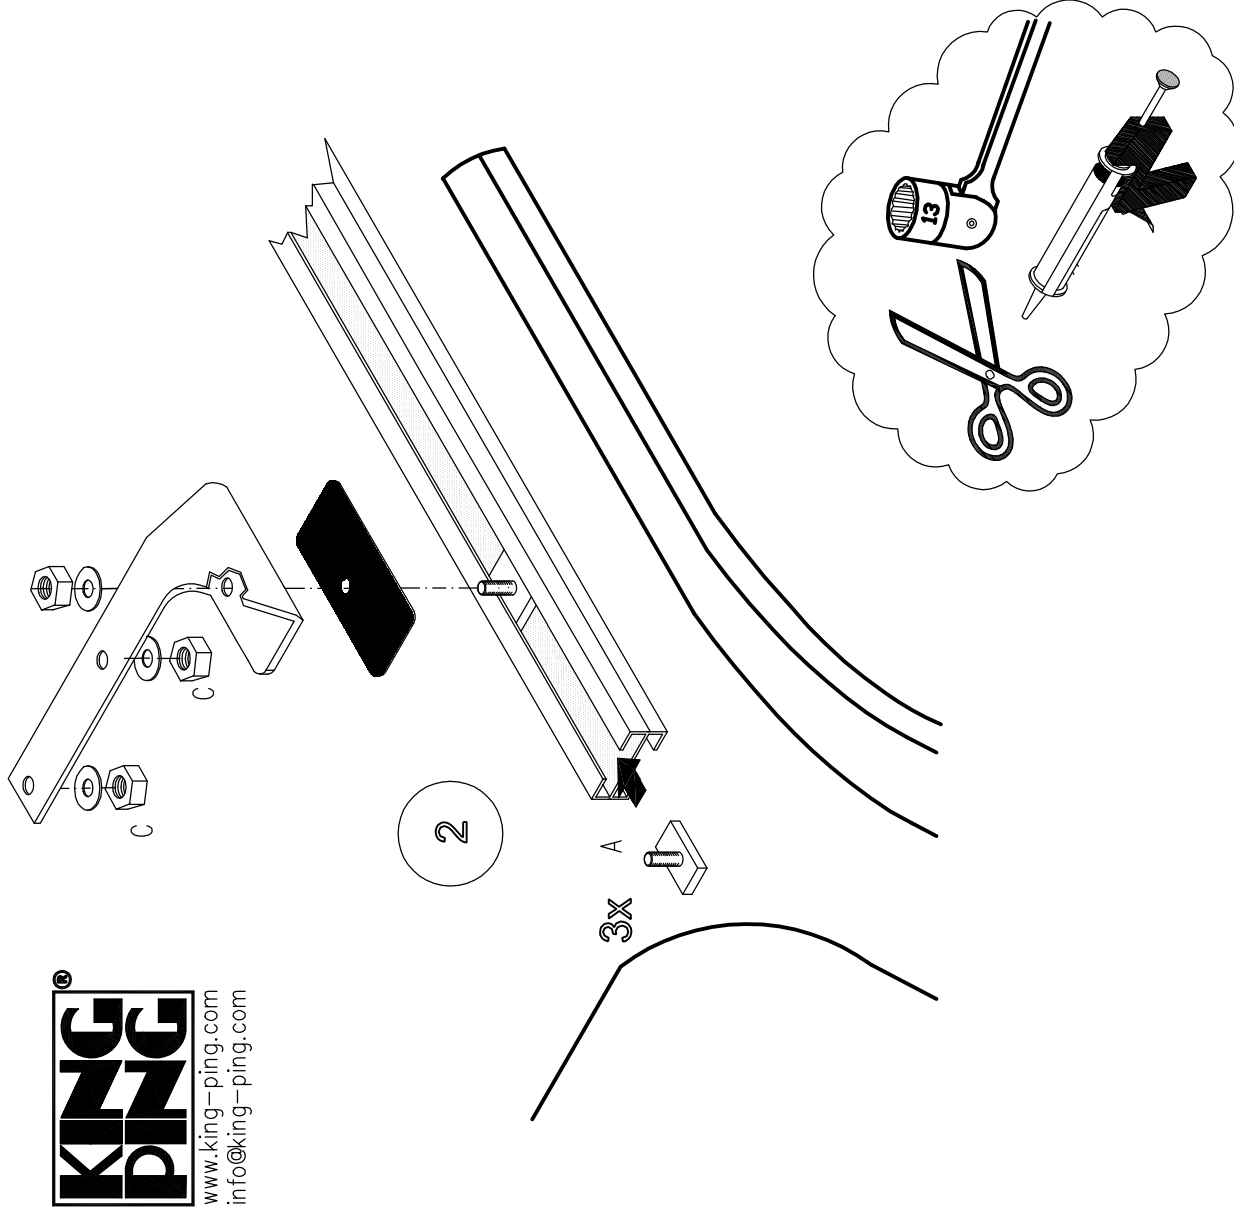

OPEL MOVANO 2010 RENAULT MASTER MASTER 2010 280x173cm. L1 H1 		 18X
6X  KPG038	6X  A	 18X
6X 	18X  M8 3xD	 2X

KING PING
 www.king-ping.com
 info@king-ping.com

- Bij onduidelijkheden raadpleeg uw leverancier!
- Pour plus de renseignements consultez votre fournisseur!
- Bei eventuellen Unklarheiten, bitten wir Sie mit Ihren Lieferanten Kontakt aufzunehmen!
- Might this not be clear, please contact your supplier!

ALU 280 RMMH280173S - OMMH280173S 06/2011