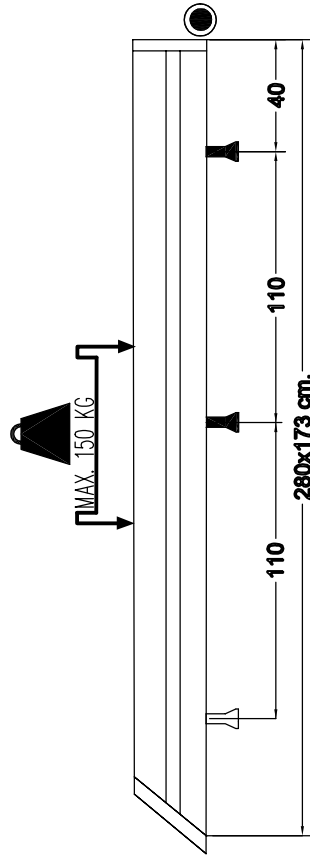

OPEL MOVANO 2010 RENAULT MASTER MASTER 2010 280x173cm. L1 H1 		 18X
6X  KPG038	6X  A	 18X
6X 	18X  M8 3xD	 2X

KING PING
 www.king-ping.com
 info@king-ping.com

- Bij onduidelijkheden raadpleeg uw leverancier!
- Pour plus de renseignements consultez votre fournisseur!
- Bei eventuellen Unklarheiten, bitten wir Sie mit Ihren Lieferanten Kontakt aufzunehmen!
- Might this not be clear, please contact your supplier!

ALU 280 RMMH280173S - OMMH280173S 06/2011