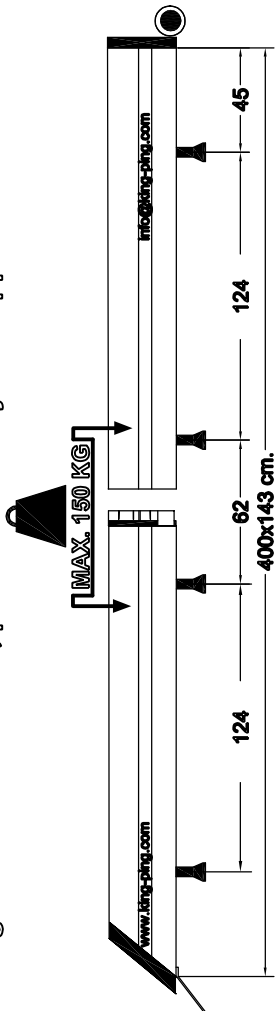

# Mercedes Sprinter 2007 Volkswagen Crafter

400x143cm. L3 H2

	8X		8X
	16X		24X
	8X		24X
	16X		16X
	2X		16X

www.king-ping.com  
info@king-ping.com

- Bij onduidelijkheden raadpleeg uw leverancier!
- Pour plus de renseignements consultez votre fournisseur!
- Bei eventuellen Unklarheiten, bitten wir Sie mit Ihren Lieferanten Kontakt aufzunehmen!
- Might this not be clear, please contact your supplier!

ALUMESP400143S - ALUVWCR400143S 12/2009