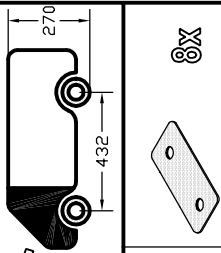

# Mercedes Sprinter 2007 Volkswagen Crafter

400x143cm. L3 H2

	8X		8X
	16X		24X
	8X		24X
	16X		16X
	2X		16X

www.king-ping.com  
info@king-ping.com

- Bij onduidelijkheden raadpleeg uw leverancier!
- Pour plus de renseignements consultez votre fournisseur!
- Bei eventuellen Unklarheiten, bitten wir Sie mit Ihren Lieferanten Kontakt aufzunehmen!
- Might this not be clear, please contact your supplier!

ALUMESP400143S - ALUVWCR400143S 12/2009