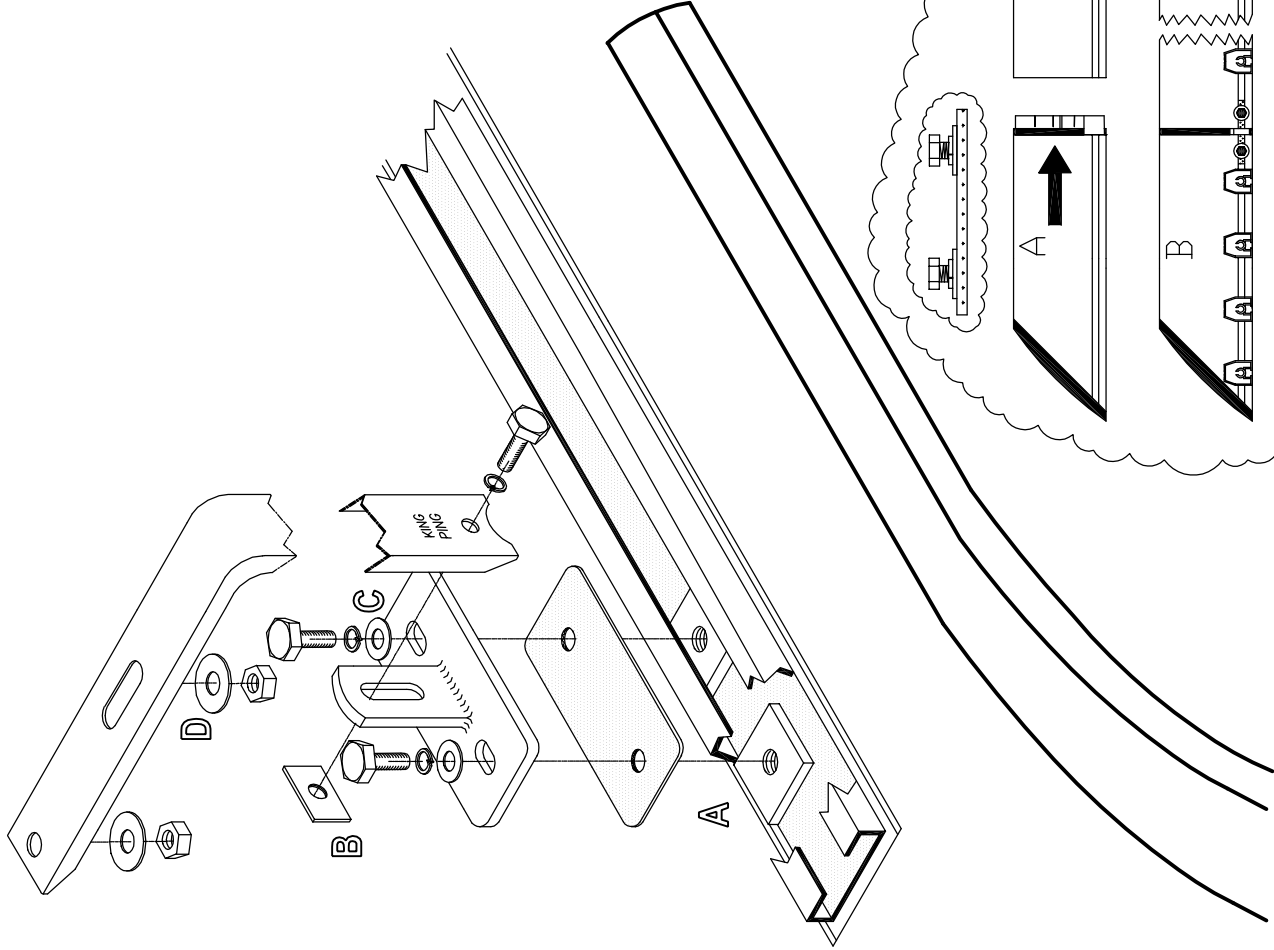

# Mercedes Sprinter 2007 Volkswagen Crafter

400x143cm. L3 H2

	8X		8X
	16X		24X
	8X		24X
	16X		16X
	2X		16X

www.king-ping.com  
info@king-ping.com

- Bij onduidelijkheden raadpleeg uw leverancier!
- Pour plus de renseignements consultez votre fournisseur!
- Bei eventuellen Unklarheiten, bitten wir Sie mit Ihren Lieferanten Kontakt aufzunehmen!
- Might this not be clear, please contact your supplier!

ALUMESP400143S - ALUVWCR400143S 12/2009