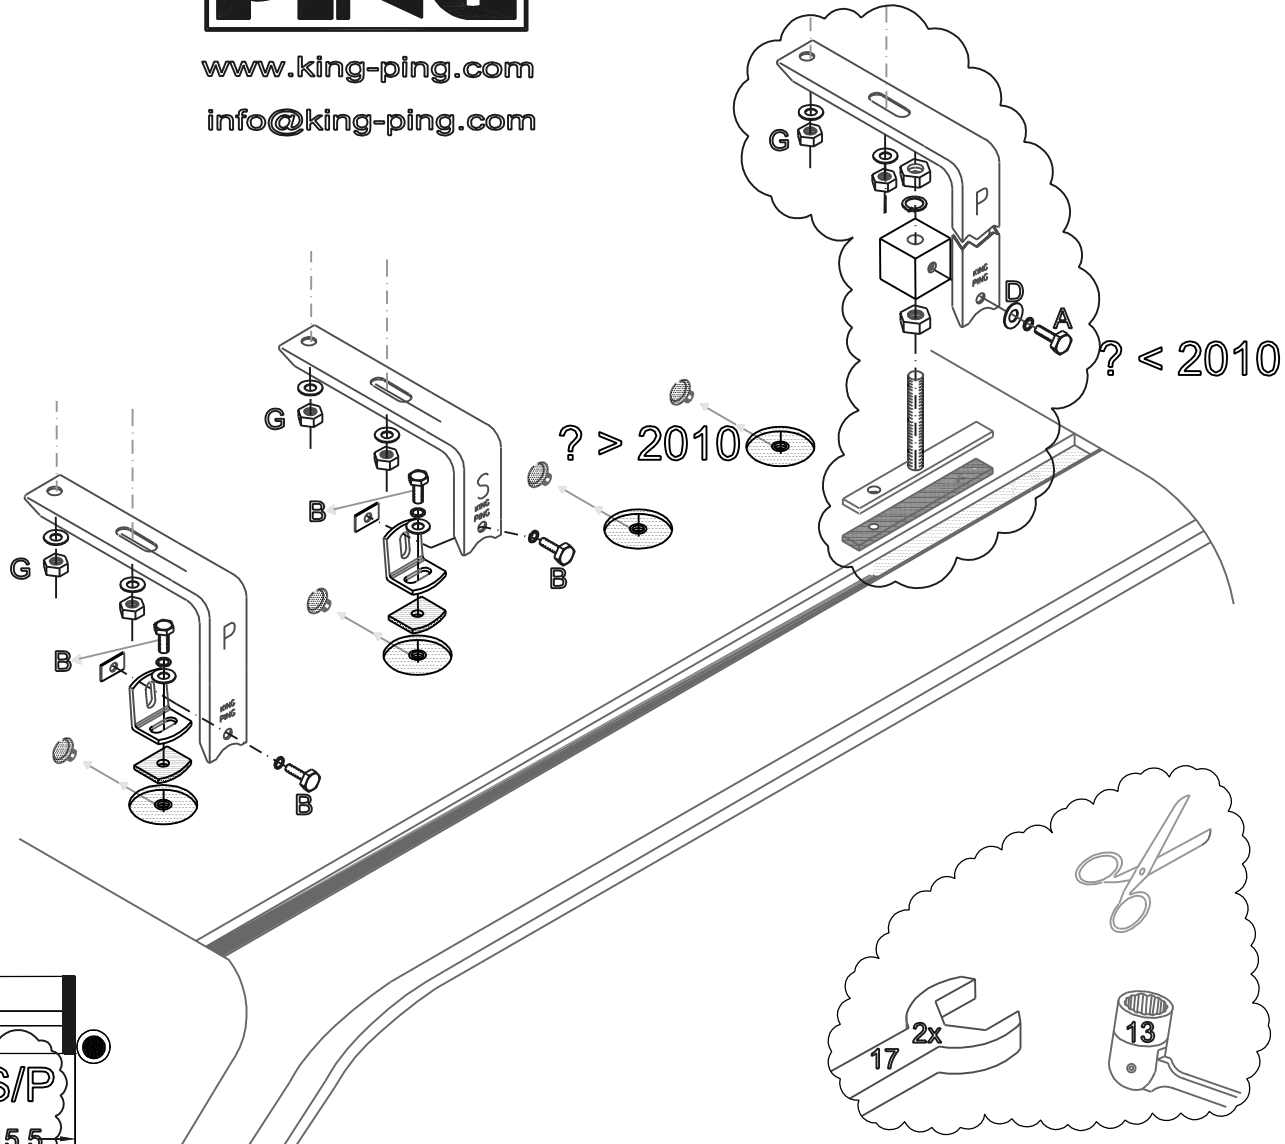

- Bij onduidelijkheden raadpleeg uw leverancier!
- Might this not be clear, please contact your supplier!
- Bei eventuellen Unklarheiten, bitten wir Sie mit Ihren Lieferanten Kontakt aufzunehmen!
- Pour plus de renseignements consultez votre fournisseur!