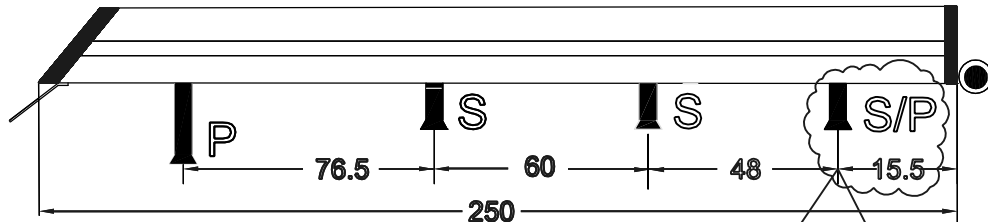

VW Caddy Maxi 2008  
250x123 cm.

S 8cm. 6x	P 9.5cm. 4x	? <2010 2x
98° 8x	M8 G 16x	2x
M8 14x	M8x20 B 8x	M8x16 A 2x
3xD M8 24x	M8 8x	M10 4x
KING ALU 2x	8x	M10 2x
	2x	2xD M8 2x

**MAX. 100 KG**

ALUWVK250123X 12/2010