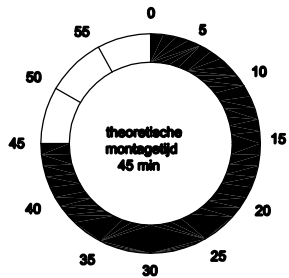

VW Caddy Maxi 2008  
250x123 cm.

S 8cm. 6x	P 9.5cm. 4x	? <2010 2x
98° 8x	M8 G 16x	2x
M8 14x	M8x20 B 8x	M8x16 A 2x
3xD M8 24x	M8 8x	M10 4x
KING ALU 2x	8x	M10 2x
	2x	2xD M8 2x

**MAX. 100 KG**

ALUWVK250123X 12/2010