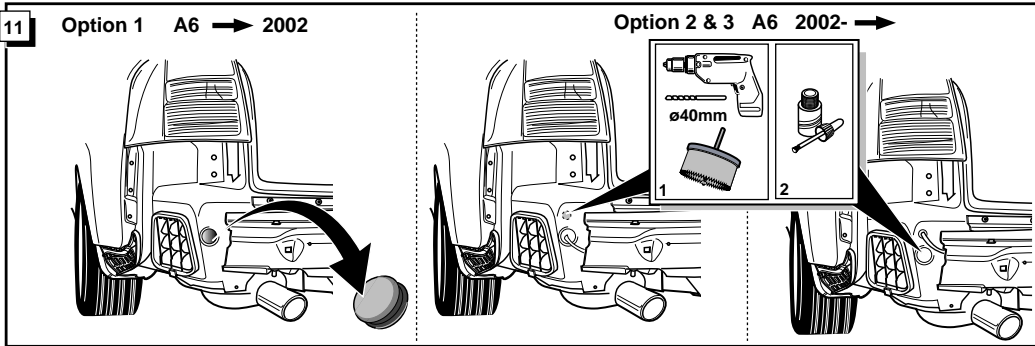

29

!

CONTROLEER FUNCTIES !
CHECK FUNCTIONS !
FUNKTIONEN KONTROLIEREN !
CONTRÔLER LES FONCTIONS !