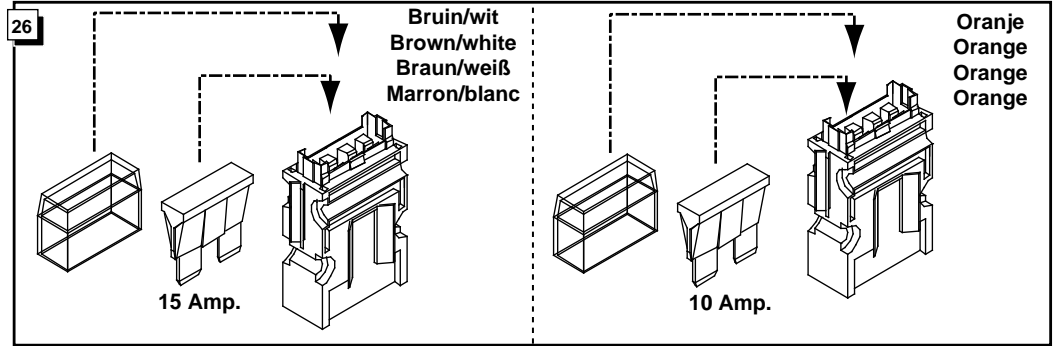

29

!

CONTROLEER FUNCTIES !
CHECK FUNCTIONS !
FUNKTIONEN KONTROLIEREN !
CONTRÔLER LES FONCTIONS !