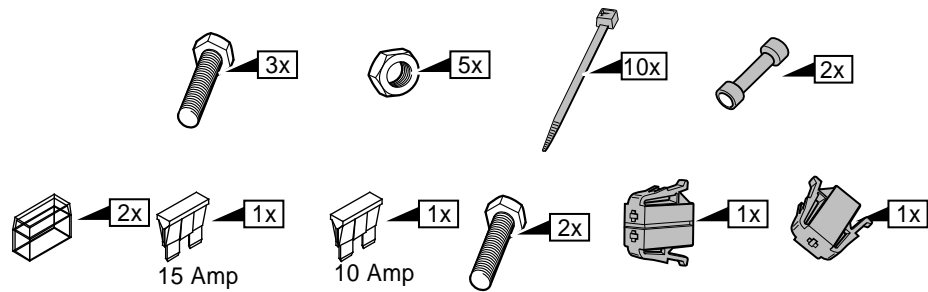

**Montage-handleiding elektrokabelset voor
trekhaak met 12-N contactdoos
vlg. DIN/ISO norm 1724**

**Fitting instructions electric wiringkit
towbar with 12-N socket up to
DIN/ISO norm 1724**

**Einbauanleitung Elektrosatz
Anhängervorrichtung mit 12-N Steckdose
lt. DIN/ISO Norm 1724**

**Instructions de montage du faisceau
électrique pour crochet d'attelage
conforme à la norme DIN/ISO 1724
prise 12-N**

**AUDI A6 SEDAN 1997- + 2002-
With check control**

Bestel Nr.: AU-003-HL

* Teilliste

* Liste de pieces

* Part list

* Onderdelenlijst

29

!

CONTROLEER FUNCTIES !
CHECK FUNCTIONS !
FUNKTIONEN KONTROLIEREN !
CONTRÔLER LES FONCTIONS !