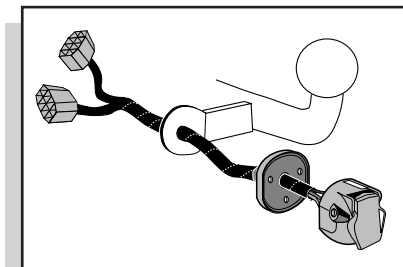

**Montage-handleiding elektrokabelset voor
trekhaak met 12-N contactdoos
vlg. DIN/ISO norm 1724**

**Fitting instructions electric wiringkit
towbar with 12-N socket up to
DIN/ISO norm 1724**

**Einbauanleitung Elektrosatz
Anhängervorrichtung mit 12-N Steckdose
lt. DIN/ISO Norm 1724**

**Instructions de montage du faisceau
électrique pour crochet d'attelage
conforme à la norme DIN/ISO 1724
prise 12-N**

**AUDI A6 SEDAN 1997- + 2002-
With check control**

Bestel Nr.: AU-003-HL

* Teilliste