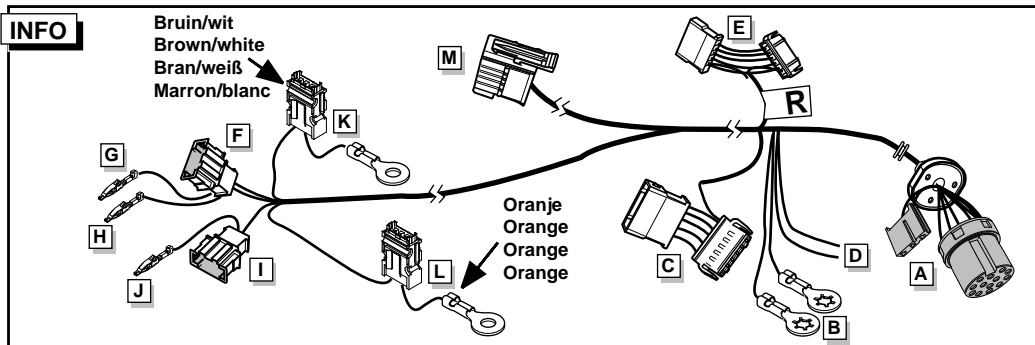

**Montage-handleiding elektrokabelset voor
trekhaak met 12-N contactdoos
vlg. DIN/ISO norm 1724**

**Fitting instructions electric wiringkit
towbar with 12-N socket up to
DIN/ISO norm 1724**

**Einbauanleitung Elektrosatz
Anhängervorrichtung mit 12-N Steckdose
lt. DIN/ISO Norm 1724**

**Instructions de montage du faisceau
électrique pour crochet d'attelage
conforme à la norme DIN/ISO 1724
prise 12-N**

**AUDI A6 SEDAN 1997- + 2002-
With check control**

Bestel Nr.: AU-003-HL

* Teilliste

* Liste de pieces

* Part list

* Onderdelenlijst

29

!

CONTROLEER FUNCTIES !
CHECK FUNCTIONS !
FUNKTIONEN KONTROLIEREN !
CONTRÔLER LES FONCTIONS !