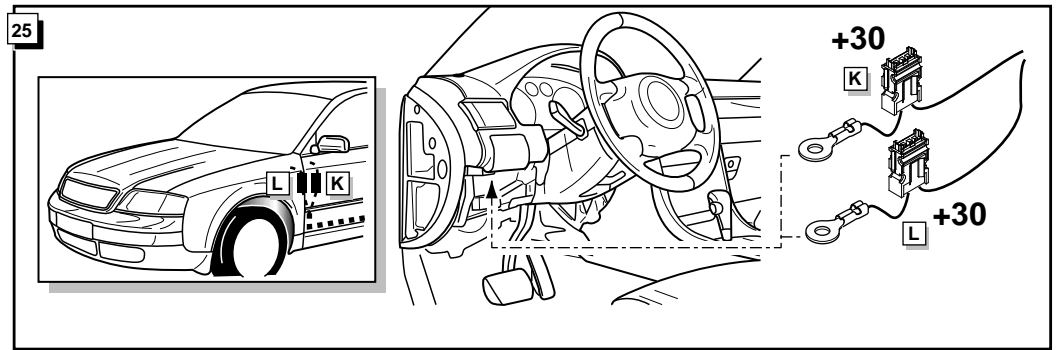

29

!

CONTROLEER FUNCTIES !
CHECK FUNCTIONS !
FUNKTIONEN KONTROLIEREN !
CONTRÔLER LES FONCTIONS !