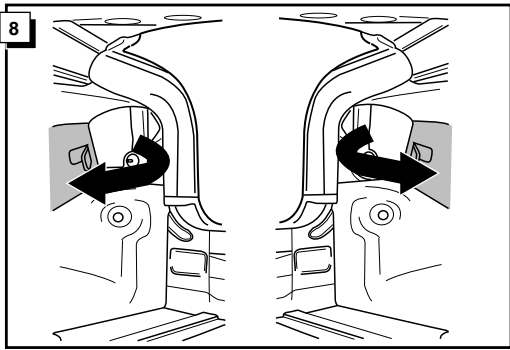

29

!

CONTROLEER FUNCTIES !
CHECK FUNCTIONS !
FUNKTIONEN KONTROLIEREN !
CONTRÔLER LES FONCTIONS !