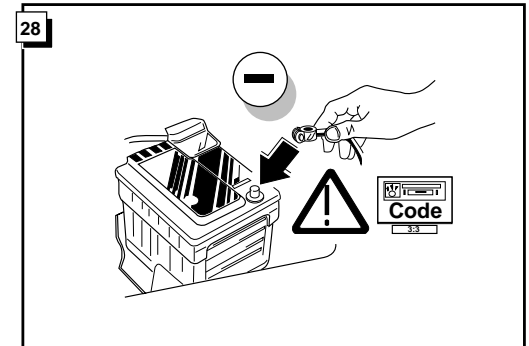

29

!

CONTROLEER FUNCTIES !
CHECK FUNCTIONS !
FUNKTIONEN KONTROLIEREN !
CONTRÔLER LES FONCTIONS !