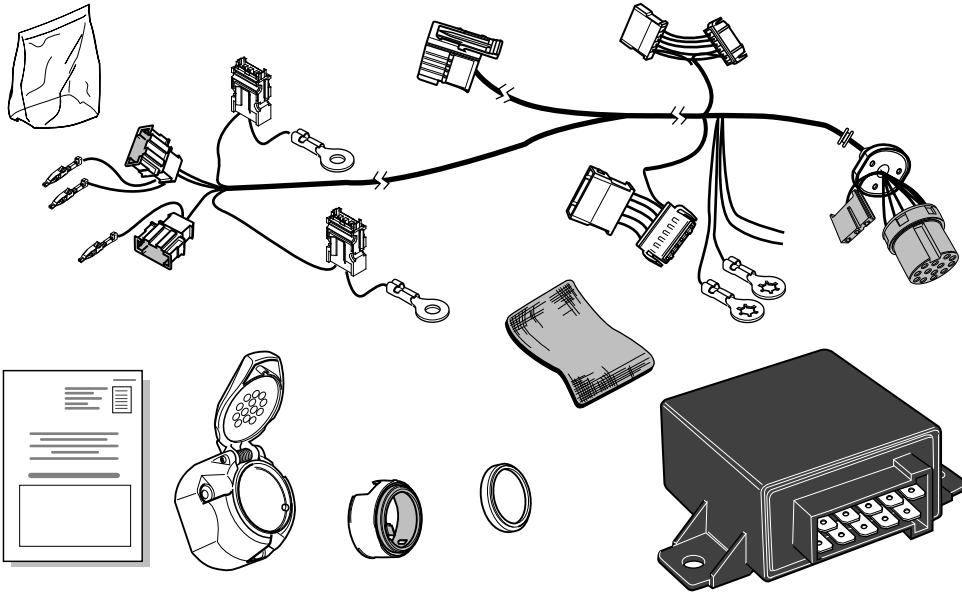

**Montage-handleiding elektrokabelset voor
trekhaak met 12-N contactdoos
vlg. DIN/ISO norm 1724**

**Fitting instructions electric wiringkit
towbar with 12-N socket up to
DIN/ISO norm 1724**

**Einbauanleitung Elektrosatz
Anhängervorrichtung mit 12-N Steckdose
lt. DIN/ISO Norm 1724**

**Instructions de montage du faisceau
électrique pour crochet d'attelage
conforme à la norme DIN/ISO 1724
prise 12-N**

**AUDI A6 SEDAN 1997- + 2002-
With check control**

Bestel Nr.: AU-003-HL

* Teilliste

* Liste de pieces

* Part list

* Onderdelenlijst

29

!

CONTROLEER FUNCTIES !
CHECK FUNCTIONS !
FUNKTIONEN KONTROLIEREN !
CONTRÔLER LES FONCTIONS !