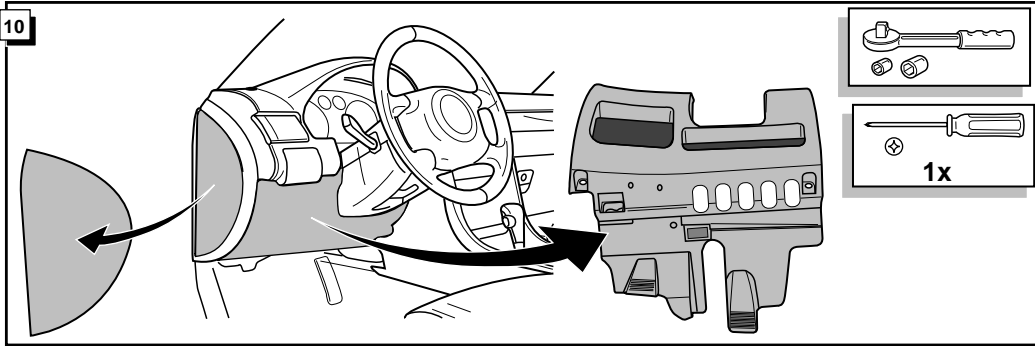

29

!

CONTROLEER FUNCTIES !
CHECK FUNCTIONS !
FUNKTIONEN KONTROLIEREN !
CONTRÔLER LES FONCTIONS !