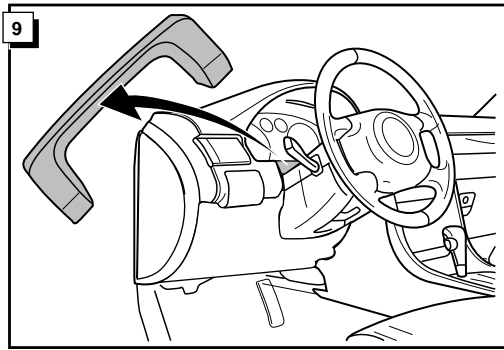

29

!

CONTROLEER FUNCTIES !
CHECK FUNCTIONS !
FUNKTIONEN KONTROLIEREN !
CONTRÔLER LES FONCTIONS !