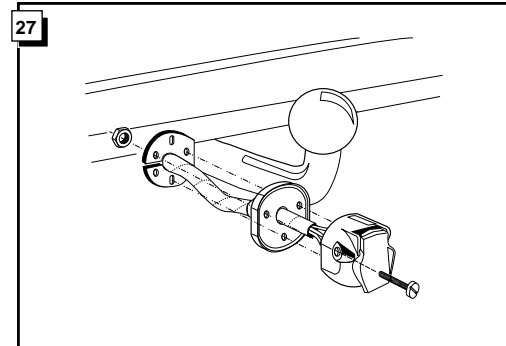

29

!

CONTROLEER FUNCTIES !
CHECK FUNCTIONS !
FUNKTIONEN KONTROLIEREN !
CONTRÔLER LES FONCTIONS !