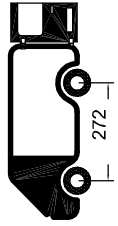

CITROEN BERLINGO XL PEUGEOT PARTNER XL

272

220x120 cm. L2 2008

	2X S		4X
	6X		6X
	24X		18X
	18X		6X
	6X		6X
	12X		12X
	2X		1X

! opmerking:
in de tege-
genwoordige
P.V.C. profiel
afzetten op
het raaiet
zwaarte niet
afzetten op
het raaiet
afzetten op
het raaiet