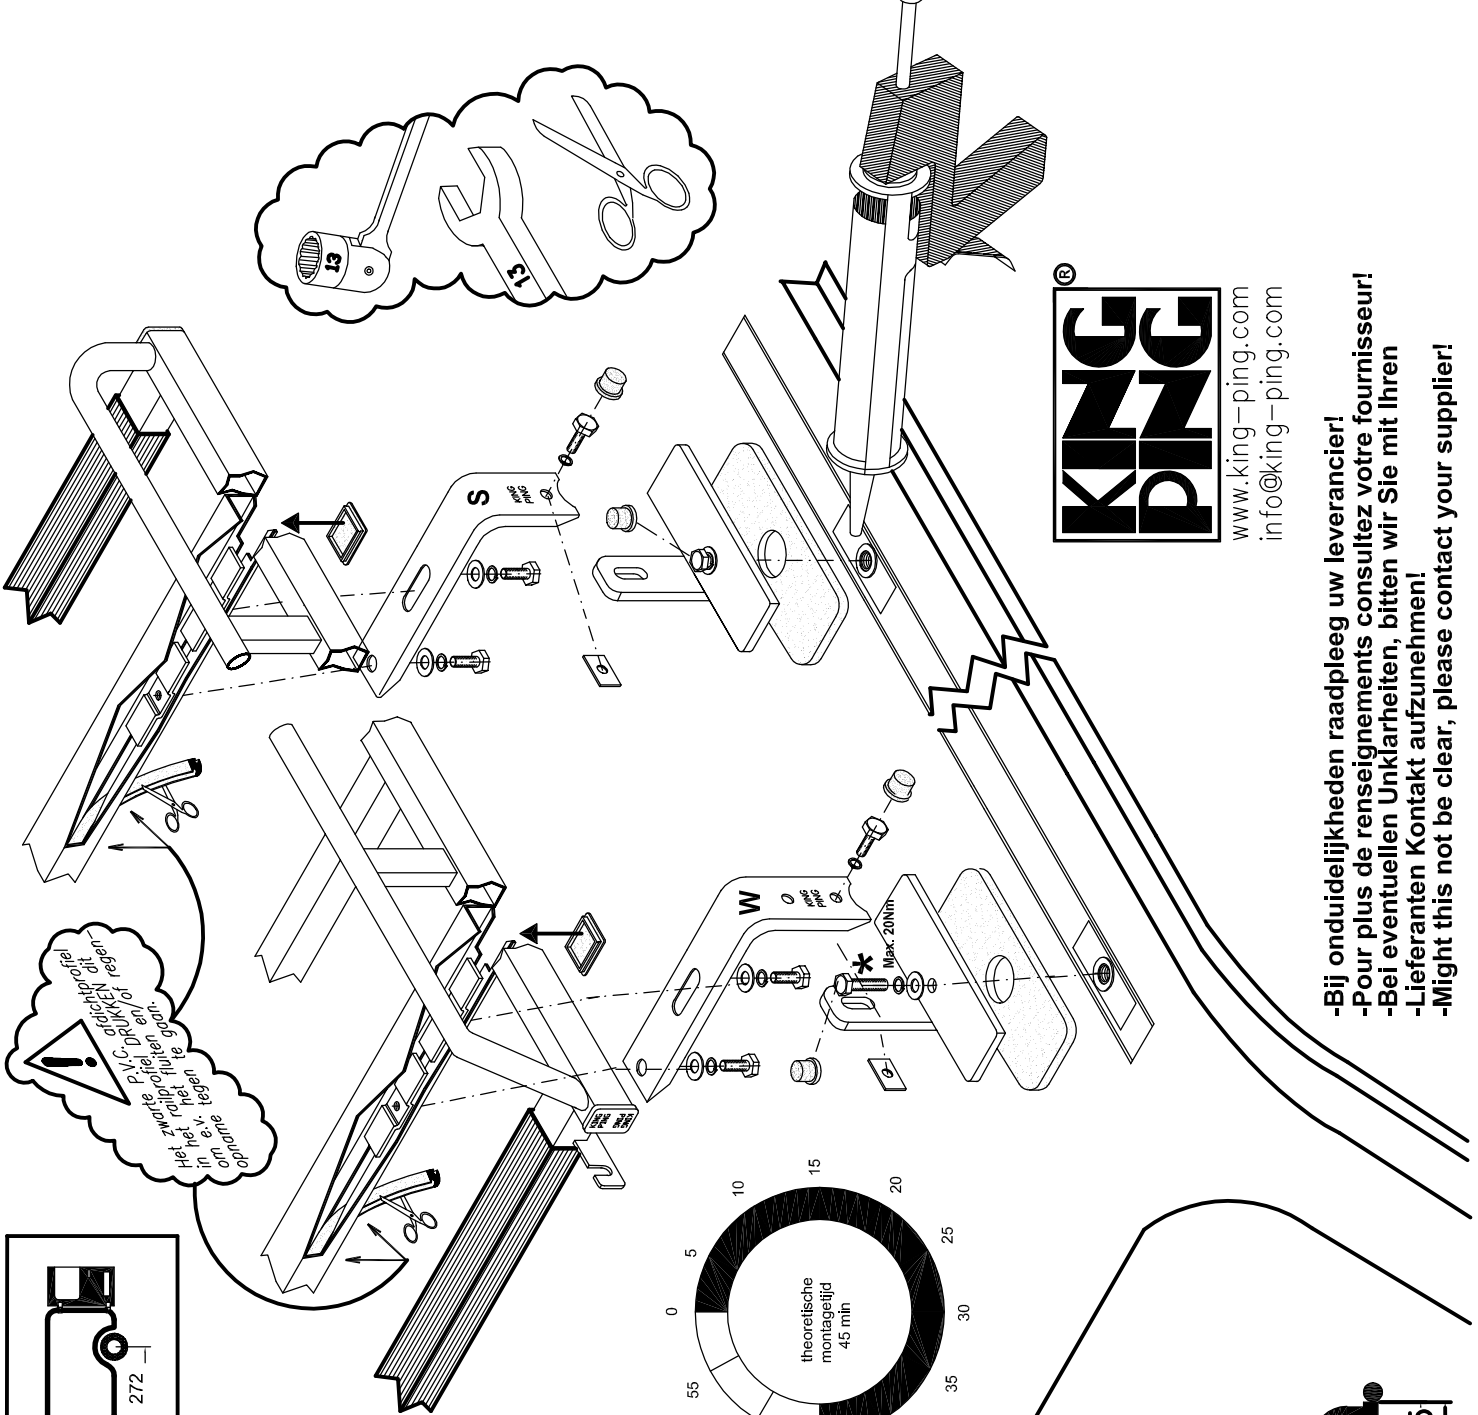

CITROEN BERLINGO XL PEUGEOT PARTNER XL

272

220x120 cm. L2 2008

	2X S		4X
	6X		6X
	24X		18X
	18X		6X
	6X		6X
	12X		12X
	2X		1X

! opmerking:
in de tege-
genwoordige
P.V.C. profiel
afzetten op
het raaiet
zwaarte niet
afzetten op
het raaiet
afzetten op
het raaiet

XLICIBD220120 X - PEPD220120 X - 850-3010- 07/2008