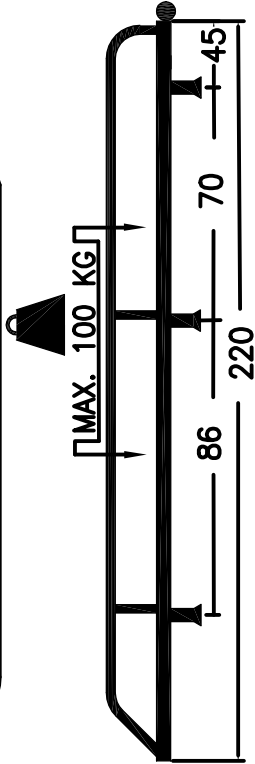

XLICIBD220120 X - PEPD220120 X - 850-3010- 07/2008