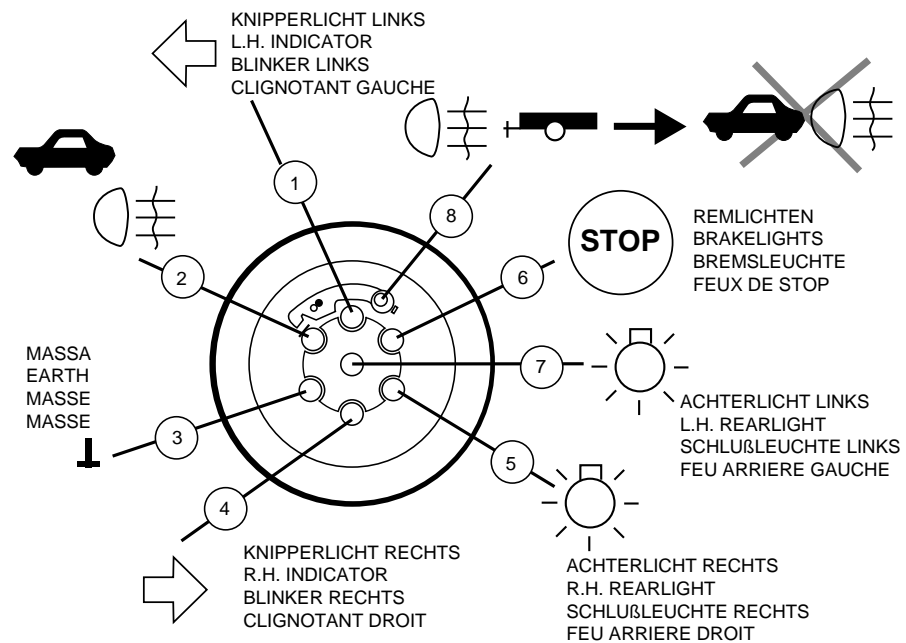

Montage-handleiding elektrokabelset voor
trekhaak met 12-N contactdoos
vlg. DIN/ISO norm 1724

Fitting instructions electric wiringkit
towbar with 12-N socket up to
DIN/ISO norm 1724

Einbauanleitung Elektrosatz
Anhängervorrichtung mit 12-N Steckdose
lt. DIN/ISO Norm 1724

Instructions de montage du faisceau
électrique pour crochet d'attelage
conforme à la norme DIN/ISO 1724
prise 12-N

CITROEN EVASION/LANCIA ZETA/FIAT ULYSSE/
PEUGEOT 806 05/1997-

Bestel Nr.: CIT-006-B

NL GB D FR

Utilisez les illustrations depuis numero 15 jusqu 'au numero 19 pour les véhicules ayant le numero de série 12220267

27

! **CONTROLEER FUNCTIES !**
CHECK FUNCTIONS !
FUNKTIONEN KONTROLIEREN !
CONTRÔLER LES FONCTIONS !

Utilisez les illustrations depuis numero 20 jusqu 'au numero 24 pour les véhicules depuis le numero de série 12220267