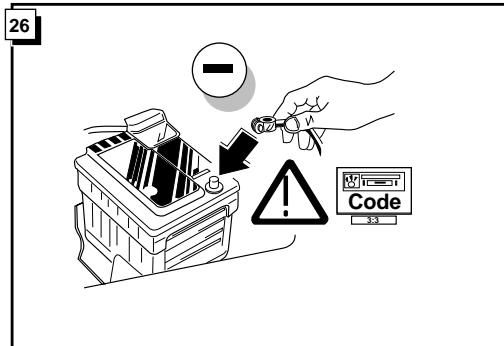

Montage-handleiding elektrokabelset voor
trekhaak met 12-N contactdoos
vlg. DIN/ISO norm 1724

Fitting instructions electric wiringkit
towbar with 12-N socket up to
DIN/ISO norm 1724

Einbauanleitung Elektrosatz
Anhängervorrichtung mit 12-N Steckdose
lt. DIN/ISO Norm 1724

Utilisez les illustrations depuis numero 15 jusqu 'au numero 19 pour les véhicules ayant le numero de série 12220267

27

! **CONTROLEER FUNCTIES !**
CHECK FUNCTIONS !
FUNKTIONEN KONTROLIEREN !
CONTRÔLER LES FONCTIONS !