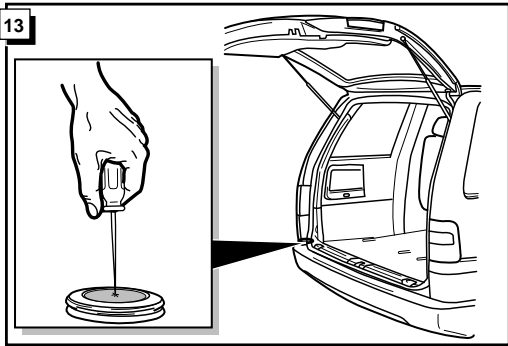

Montage-handleiding elektrokabelset voor
trekhaak met 12-N contactdoos
vlg. DIN/ISO norm 1724

Fitting instructions electric wiringkit
towbar with 12-N socket up to
DIN/ISO norm 1724

Einbauanleitung Elektrosatz
Anhängervorrichtung mit 12-N Steckdose
lt. DIN/ISO Norm 1724

Instructions de montage du faisceau
électrique pour crochet d'attelage
conforme à la norme DIN/ISO 1724
prise 12-N

CITROEN EVASION/LANCIA ZETA/FIAT ULYSSE/
PEUGEOT 806 05/1997-

Bestel Nr.: CIT-006-B

NL GB D FR