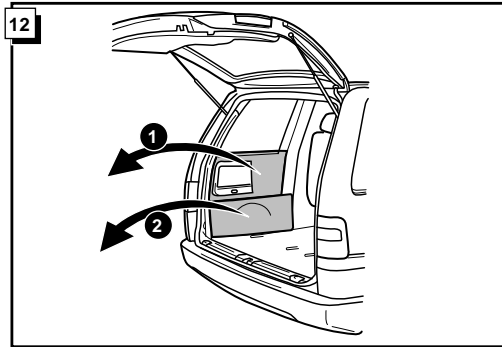

Instructions de montage du faisceau
électrique pour crochet d'attelage
conforme à la norme DIN/ISO 1724
prise 12-N

CITROEN EVASION/LANCIA ZETA/FIAT ULYSSE/
PEUGEOT 806 05/1997-

Bestel Nr.: CIT-006-B

NL GB D FR