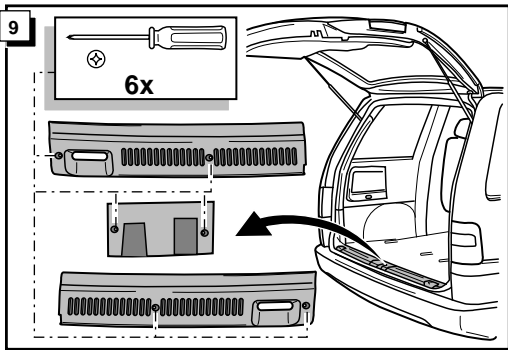

Montage-handleiding elektrokabelset voor
trekhaak met 12-N contactdoos
vlg. DIN/ISO norm 1724

Fitting instructions electric wiringkit
towbar with 12-N socket up to
DIN/ISO norm 1724

Einbauanleitung Elektrosatz
Anhängervorrichtung mit 12-N Steckdose
lt. DIN/ISO Norm 1724

Instructions de montage du faisceau
électrique pour crochet d'attelage
conforme à la norme DIN/ISO 1724
prise 12-N

CITROEN EVASION/LANCIA ZETA/FIAT ULYSSE/
PEUGEOT 806 05/1997-

Bestel Nr.: CIT-006-B

NL GB D FR