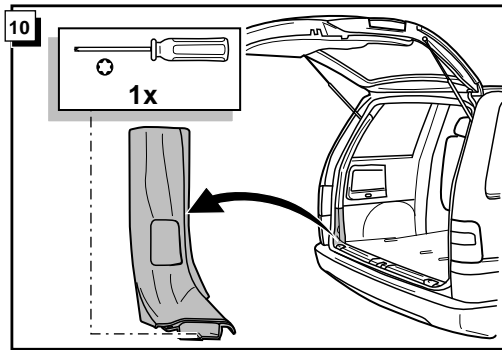

Montage-handleiding elektrokabelset voor
trekhaak met 12-N contactdoos
vlg. DIN/ISO norm 1724

Fitting instructions electric wiringkit
towbar with 12-N socket up to
DIN/ISO norm 1724

Einbauanleitung Elektrosatz
Anhängervorrichtung mit 12-N Steckdose
lt. DIN/ISO Norm 1724

Instructions de montage du faisceau
électrique pour crochet d'attelage
conforme à la norme DIN/ISO 1724
prise 12-N

CITROEN EVASION/LANCIA ZETA/FIAT ULYSSE/
PEUGEOT 806 05/1997-

Bestel Nr.: CIT-006-B

NL GB D FR