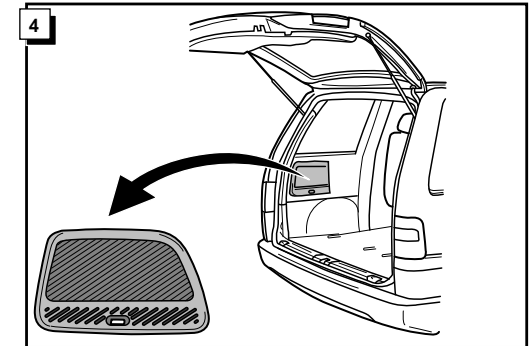

Montage-handleiding elektrokabelset voor
trekhaak met 12-N contactdoos
vlg. DIN/ISO norm 1724

Fitting instructions electric wiringkit
towbar with 12-N socket up to
DIN/ISO norm 1724

Einbauanleitung Elektrosatz
Anhängervorrichtung mit 12-N Steckdose
lt. DIN/ISO Norm 1724

Instructions de montage du faisceau
électrique pour crochet d'attelage
conforme à la norme DIN/ISO 1724
prise 12-N

CITROEN EVASION/LANCIA ZETA/FIAT ULYSSE/
PEUGEOT 806 05/1997-

Bestel Nr.: CIT-006-B

NL GB D FR