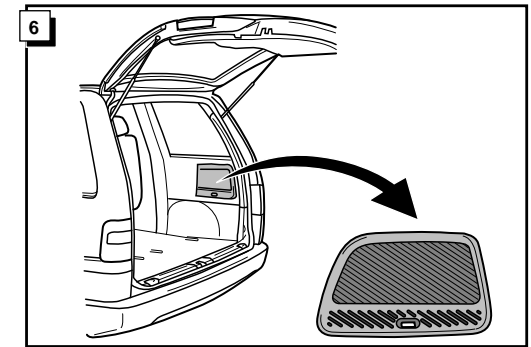

Montage-handleiding elektrokabelset voor
trekhaak met 12-N contactdoos
vlg. DIN/ISO norm 1724

Fitting instructions electric wiringkit
towbar with 12-N socket up to
DIN/ISO norm 1724

Einbauanleitung Elektrosatz
Anhängervorrichtung mit 12-N Steckdose
lt. DIN/ISO Norm 1724

Instructions de montage du faisceau
électrique pour crochet d'attelage
conforme à la norme DIN/ISO 1724
prise 12-N

CITROEN EVASION/LANCIA ZETA/FIAT ULYSSE/
PEUGEOT 806 05/1997-

Bestel Nr.: CIT-006-B

NL GB D FR