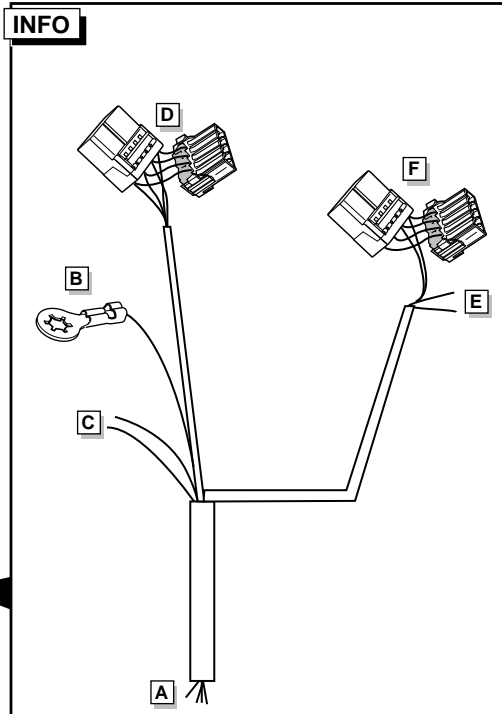

Montage-handleiding elektrokabelset voor
trekhaak met 12-N contactdoos
vlg. DIN/ISO norm 1724

Fitting instructions electric wiringkit
towbar with 12-N socket up to
DIN/ISO norm 1724

Einbauanleitung Elektrosatz
Anhängervorrichtung mit 12-N Steckdose
lt. DIN/ISO Norm 1724

Instructions de montage du faisceau
électrique pour crochet d'attelage
conforme à la norme DIN/ISO 1724
prise 12-N

CITROEN EVASION/LANCIA ZETA/FIAT ULYSSE/
PEUGEOT 806 05/1997-

Bestel Nr.: CIT-006-B

NL GB D FR

INFO

Gebruik afbeelding 20 t/m 24 voor voertuigen vanaf serienummer 12220267

Use picture 20 till 24 for cars from serial number 12220267

Benutzen Sie Bilder 20 bis zu 24 für Fahrzeuge ab Seriennummer 12220267

Utilisez les illustrations depuis numero 20 jusqu 'au numero 24 pour les véhicules depuis le numero de série 12220267