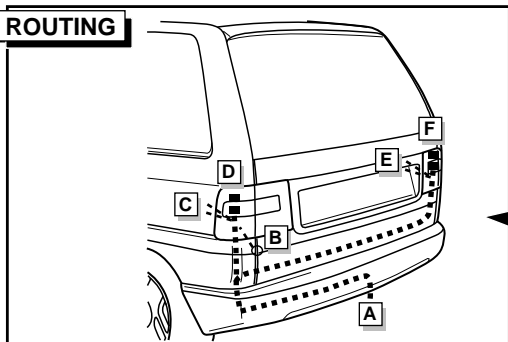

Montage-handleiding elektrokabelset voor
trekhaak met 12-N contactdoos
vlg. DIN/ISO norm 1724

Fitting instructions electric wiringkit
towbar with 12-N socket up to
DIN/ISO norm 1724

Einbauanleitung Elektrosatz
Anhängervorrichtung mit 12-N Steckdose
lt. DIN/ISO Norm 1724

Instructions de montage du faisceau
électrique pour crochet d'attelage
conforme à la norme DIN/ISO 1724
prise 12-N

CITROEN EVASION/LANCIA ZETA/FIAT ULYSSE/
PEUGEOT 806 05/1997-

Bestel Nr.: CIT-006-B

NL GB D FR