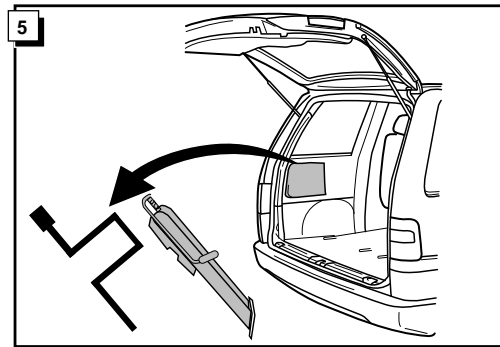

Montage-handleiding elektrokabelset voor
trekhaak met 12-N contactdoos
vlg. DIN/ISO norm 1724

Fitting instructions electric wiringkit
towbar with 12-N socket up to
DIN/ISO norm 1724

Einbauanleitung Elektrosatz
Anhängervorrichtung mit 12-N Steckdose
lt. DIN/ISO Norm 1724

Instructions de montage du faisceau
électrique pour crochet d'attelage
conforme à la norme DIN/ISO 1724
prise 12-N

CITROEN EVASION/LANCIA ZETA/FIAT ULYSSE/
PEUGEOT 806 05/1997-

Bestel Nr.: CIT-006-B

NL GB D FR