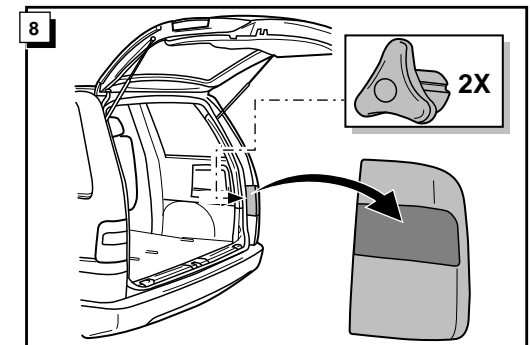

Montage-handleiding elektrokabelset voor
trekhaak met 12-N contactdoos
vlg. DIN/ISO norm 1724

Fitting instructions electric wiringkit
towbar with 12-N socket up to
DIN/ISO norm 1724

Einbauanleitung Elektrosatz
Anhängervorrichtung mit 12-N Steckdose
lt. DIN/ISO Norm 1724

Instructions de montage du faisceau
électrique pour crochet d'attelage
conforme à la norme DIN/ISO 1724
prise 12-N

CITROEN EVASION/LANCIA ZETA/FIAT ULYSSE/
PEUGEOT 806 05/1997-

Bestel Nr.: CIT-006-B

NL GB D FR