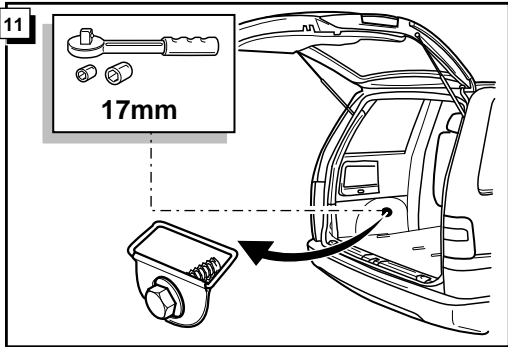

Montage-handleiding elektrokabelset voor
trekhaak met 12-N contactdoos
vlg. DIN/ISO norm 1724

Fitting instructions electric wiringkit
towbar with 12-N socket up to
DIN/ISO norm 1724

Einbauanleitung Elektrosatz
Anhängervorrichtung mit 12-N Steckdose
lt. DIN/ISO Norm 1724

Instructions de montage du faisceau
électrique pour crochet d'attelage
conforme à la norme DIN/ISO 1724
prise 12-N

CITROEN EVASION/LANCIA ZETA/FIAT ULYSSE/
PEUGEOT 806 05/1997-

Bestel Nr.: CIT-006-B

NL GB D FR