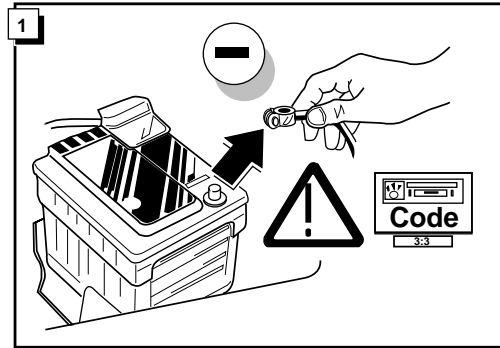

Montage-handleiding elektrokabelset voor
trekhaak met 12-N contactdoos
vlg. DIN/ISO norm 1724

Fitting instructions electric wiringkit
towbar with 12-N socket up to
DIN/ISO norm 1724

Einbauanleitung Elektrosatz
Anhängervorrichtung mit 12-N Steckdose
lt. DIN/ISO Norm 1724

Instructions de montage du faisceau
électrique pour crochet d'attelage
conforme à la norme DIN/ISO 1724
prise 12-N

CITROEN EVASION/LANCIA ZETA/FIAT ULYSSE/
PEUGEOT 806 05/1997-

Bestel Nr.: CIT-006-B

NL GB D FR