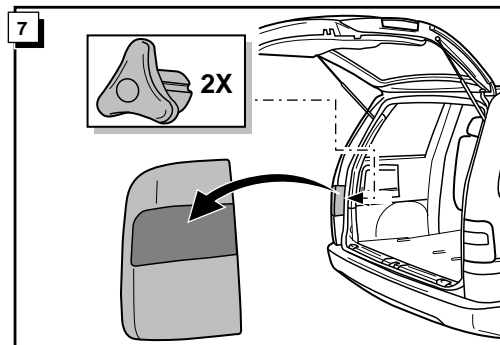

Montage-handleiding elektrokabelset voor
trekhaak met 12-N contactdoos
vlg. DIN/ISO norm 1724

Fitting instructions electric wiringkit
towbar with 12-N socket up to
DIN/ISO norm 1724

Einbauanleitung Elektrosatz
Anhängervorrichtung mit 12-N Steckdose
lt. DIN/ISO Norm 1724

Instructions de montage du faisceau
électrique pour crochet d'attelage
conforme à la norme DIN/ISO 1724
prise 12-N

CITROEN EVASION/LANCIA ZETA/FIAT ULYSSE/
PEUGEOT 806 05/1997-

Bestel Nr.: CIT-006-B

NL GB D FR