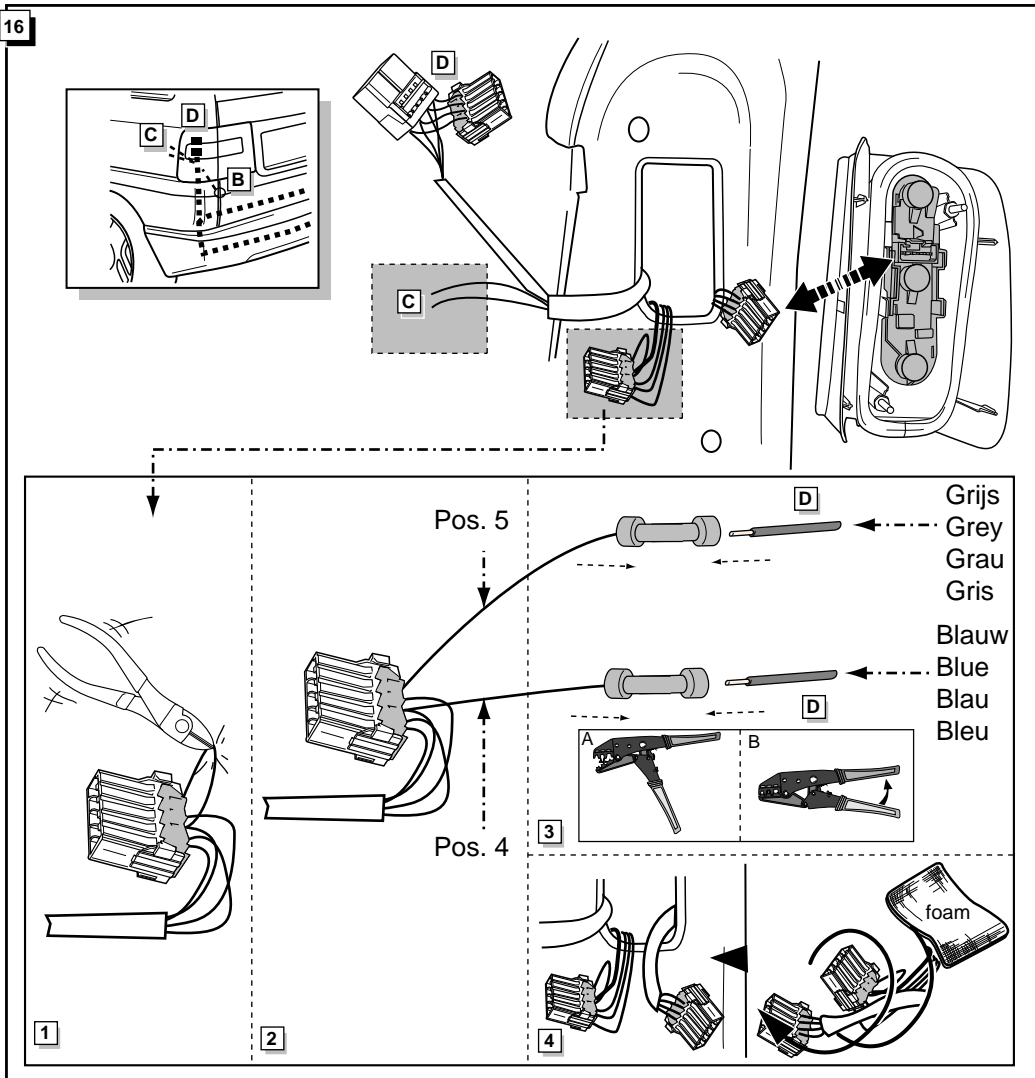

Montage-handleiding elektrokabelset voor
trekhaak met 12-N contactdoos
vlg. DIN/ISO norm 1724

Fitting instructions electric wiringkit
towbar with 12-N socket up to
DIN/ISO norm 1724

Einbauanleitung Elektrosatz
Anhängervorrichtung mit 12-N Steckdose
lt. DIN/ISO Norm 1724

Instructions de montage du faisceau
électrique pour crochet d'attelage
conforme à la norme DIN/ISO 1724
prise 12-N

CITROEN EVASION/LANCIA ZETA/FIAT ULYSSE/
PEUGEOT 806 05/1997-

Bestel Nr.: CIT-006-B

NL GB D FR

1 = L	GEEL	YELLOW	GELB	JAUNE
2 = 54-G	BLAUW	BLUE	BLAU	BLEU
3 = 31	WIT	WHITE	WEIß	BLANC
4 = R	GROEN	GREEN	GRÜN	VERT
5 = 58-R	BRUIN	BROWN	BRAUN	MARRON
6 = 54	ROOD	RED	ROT	ROUGE
7 = 58-L	ZWART	BLACK	SCHWARZ	NOIR
8 = 58-B	GRIJS	GREY	GRAU	GRIS

Utilisez les illustrations depuis numero 15 jusqu 'au numero 19 pour les véhicules ayant le numero de série 12220267

27

! **CONTROLEER FUNCTIES !**
CHECK FUNCTIONS !
FUNKTIONEN KONTROLIEREN !
CONTRÔLER LES FONCTIONS !