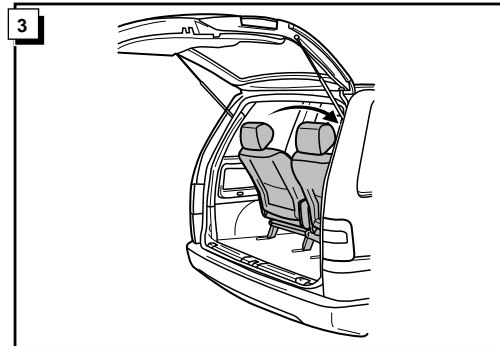

Montage-handleiding elektrokabelset voor
trekhaak met 12-N contactdoos
vlg. DIN/ISO norm 1724

Fitting instructions electric wiringkit
towbar with 12-N socket up to
DIN/ISO norm 1724

Einbauanleitung Elektrosatz
Anhängervorrichtung mit 12-N Steckdose
lt. DIN/ISO Norm 1724

Instructions de montage du faisceau
électrique pour crochet d'attelage
conforme à la norme DIN/ISO 1724
prise 12-N

CITROEN EVASION/LANCIA ZETA/FIAT ULYSSE/
PEUGEOT 806 05/1997-

Bestel Nr.: CIT-006-B

NL GB D FR