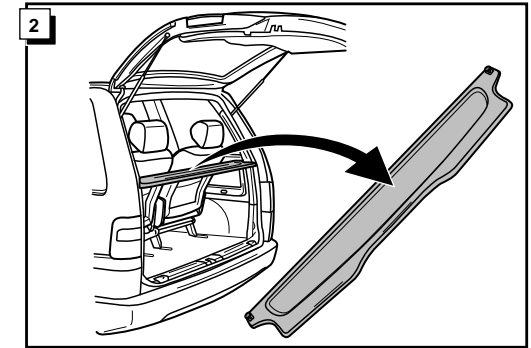

Montage-handleiding elektrokabelset voor
trekhaak met 12-N contactdoos
vlg. DIN/ISO norm 1724

Fitting instructions electric wiringkit
towbar with 12-N socket up to
DIN/ISO norm 1724

Einbauanleitung Elektrosatz
Anhängervorrichtung mit 12-N Steckdose
lt. DIN/ISO Norm 1724

Instructions de montage du faisceau
électrique pour crochet d'attelage
conforme à la norme DIN/ISO 1724
prise 12-N

CITROEN EVASION/LANCIA ZETA/FIAT ULYSSE/
PEUGEOT 806 05/1997-

Bestel Nr.: CIT-006-B

NL GB D FR