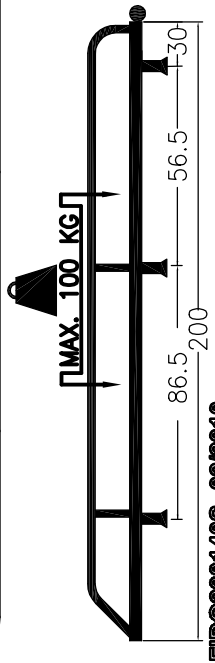

FIAT DOBLO CARGO
2010
200x140 cm. L1

 6X	 4X	 4X
 18X	 2X	 2X
 18X	 12X	 12X
 6X	 12X	 6X
 10X	 10X	 10X
 10X	 4X	 6X
 2X	 1X	 2X

KING PING
 www.king-ping.com
 info@king-ping.com

-Bij onduidelijkheden raadpleeg uw leverancier!
 -Pour plus de renseignements consultez votre fournisseur!
 -Bei eventuellen Unklarheiten, bitten wir Sie mit Ihrem Lieferanten Kontakt aufzunehmen!
 -If there is any doubt, please contact your supplier!