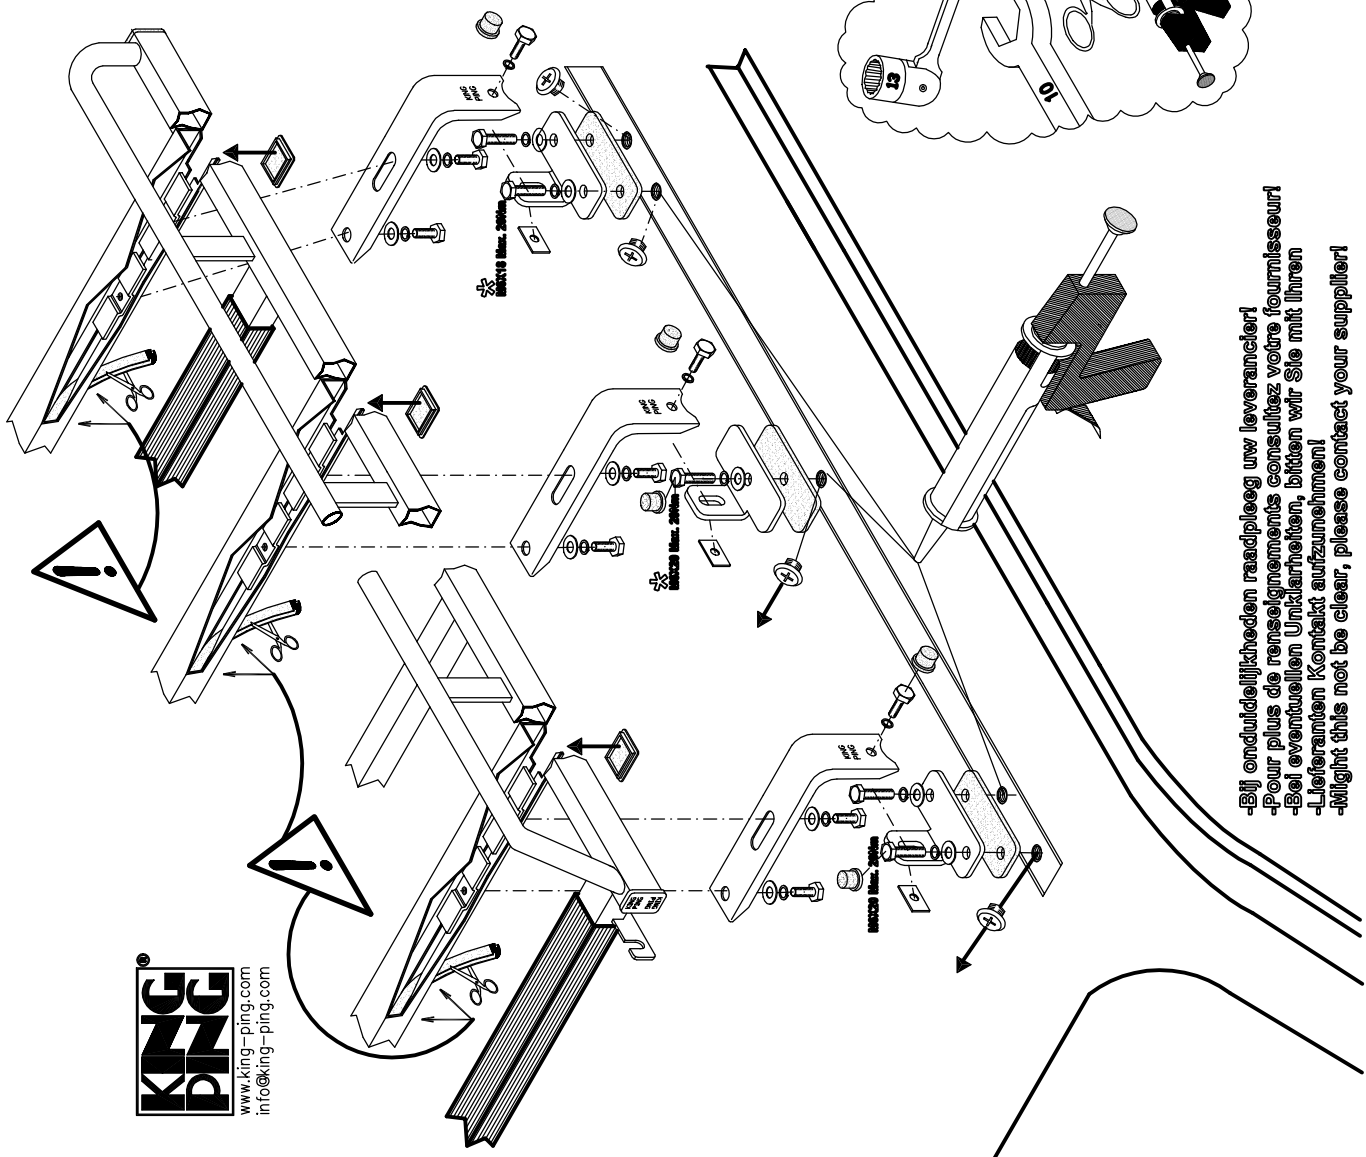

FIAT DOBLO CARGO
2010
200x140 cm. L1

 6X	 4X	 4X
 18X	 2X	 2X
 18X	 12X	 12X
 6X	 12X	 6X
 10X	 10X	 10X
 10X	 4X	 6X
 2X	 1X	 2X

KING PING
 www.king-ping.com
 info@king-ping.com

-Bij onduidelijkheden raadpleeg uw leverancier!
 -Pour plus de renseignements consultez votre fournisseur!
 -Bei eventuellen Unklarheiten, bitten wir Sie mit Ihrem Lieferanten Kontakt aufzunehmen!
 -If there is any doubt, please contact your supplier!