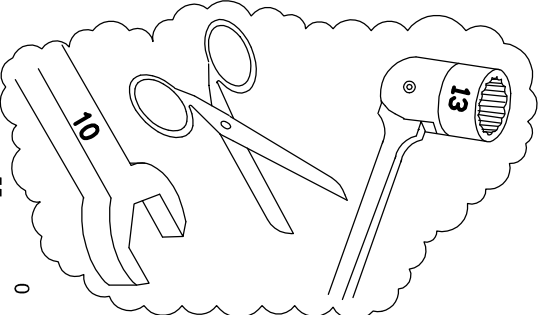

Fiat Dobbió

220x120 cm.

S 4x 8cm.	M8 18x	M8 6x
P 2x 9,5cm.	M6x20 6x 60 Nm	M6 6x
98° 6x	M6 6x	M6 6x
M8x20 18x 14 Nm	3xD M6 6x	M8 6x
3xD M8 12x	KING PING 2x	M8 1x
M8 6x		
M8 12x		

- Bij onduidelijkheden raadpleeg uw leverancier!
- Might this not be clear, please contact your supplier!
- Bei eventuellen Unklarheiten, bitten wir Sie mit Ihren Lieferanten Kontakt aufzunehmen!
- Pour plus de renseignements consultez votre fournisseur!