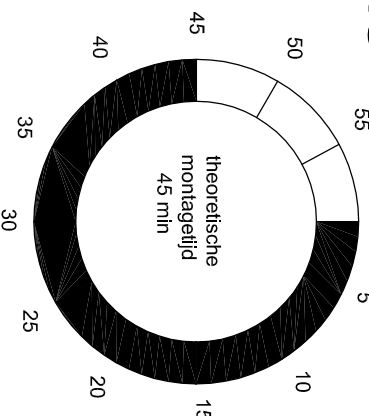

Fiat Dobbió

220x120 cm.

S 4x 8cm.	M8 18x	M8 6x
P 2x 9,5cm.	M6x20 6x 60 Nm	M6 6x
98° 6x	M6 6x	M6 6x
M8x20 18x 14 Nm	3xD M6 6x	M8 6x
3xD M8 12x	KING PING 2x	M8 1x
M8 6x		
M8 12x		

- Bij onduidelijkheden raadpleeg uw leverancier!
- Might this not be clear, please contact your supplier!
- Bei eventuellen Unklarheiten, bitten wir Sie mit Ihren Lieferanten Kontakt aufzunehmen!
- Pour plus de renseignements consultez votre fournisseur!