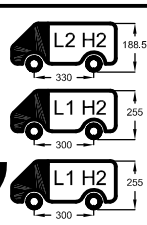

Ford Transit ≥ 2000 Mercedes Sprinter Volkswagen LT ≥ 1997

KING PING[®]
www.king-ping.com
info@king-ping.com

12x	24x	12x
12x	36x	12x
12x	56x	25x10mm 8x
4x	20x	12x
8x	24x	2x
2x	12x	

- Bij onduidelijkheden raadpleeg uw leverancier!
- Pour plus de renseignements consultez votre fournisseur!
- Bei eventuellen Unklarheiten, bitten wir Sie mit Ihren Lieferanten Kontakt aufzunehmen!
- Might this not be clear, please contact your supplier!