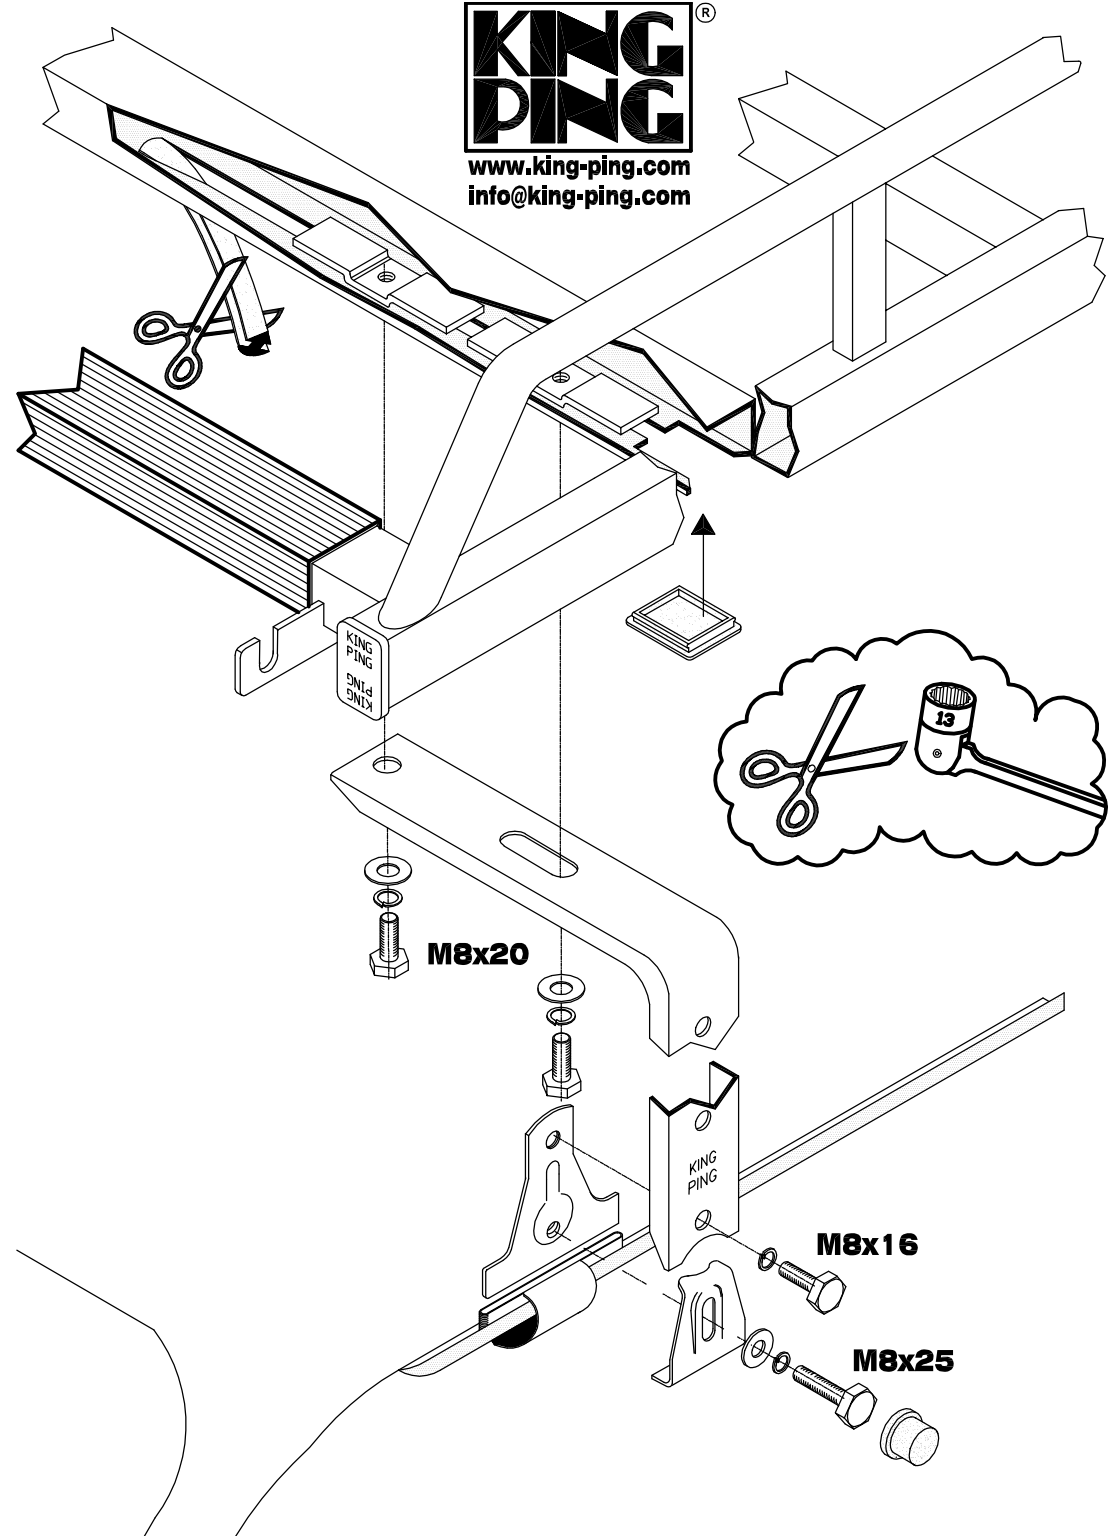

# Ford Transit < 2000

320x160cm.

 c	10x	 M8	30x	 10x
	10x	 M8	40x	 10x
	10x	 M8x16	10x	 M8
 M8	20x	 M8x20	20x	 1x
 KING-PING	2x	 M8x25	10x	

- Bij onduidelijkheden raadpleeg uw leverancier!
- Pour plus de renseignements consultez votre fournisseur!
- Bei eventuellen Unklarheiten, bitten wir Sie mit Ihren Lieferanten Kontakt aufzunehmen!
- Might this not be clear, please contact your supplier!