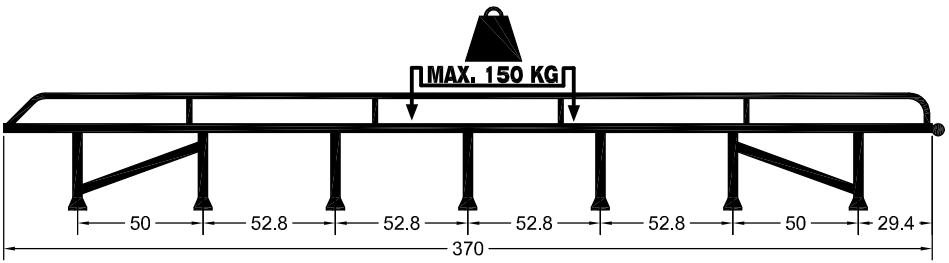

Ford Transit ≥2000

www.king-ping.com
Info@king-ping.com

HE 14x	M8 28x	14x
14x	M8 42x	14x
14x	M8 64x	8x
58 cm 4x	M8x16 22x	M8 14x
M8 8x	M8x20 28x	2x
KING-PING 2x	M8x25 14x	

-Bij onduidelijkheden raadpleeg uw leverancier!
-Pour plus de renseignements consultez votre fournisseur!
-Bei eventuellen Unklarheiten, bitten wir Sie mit Ihren Lieferanten Kontakt aufzunehmen!
-Might this not be clear, please contact your supplier!