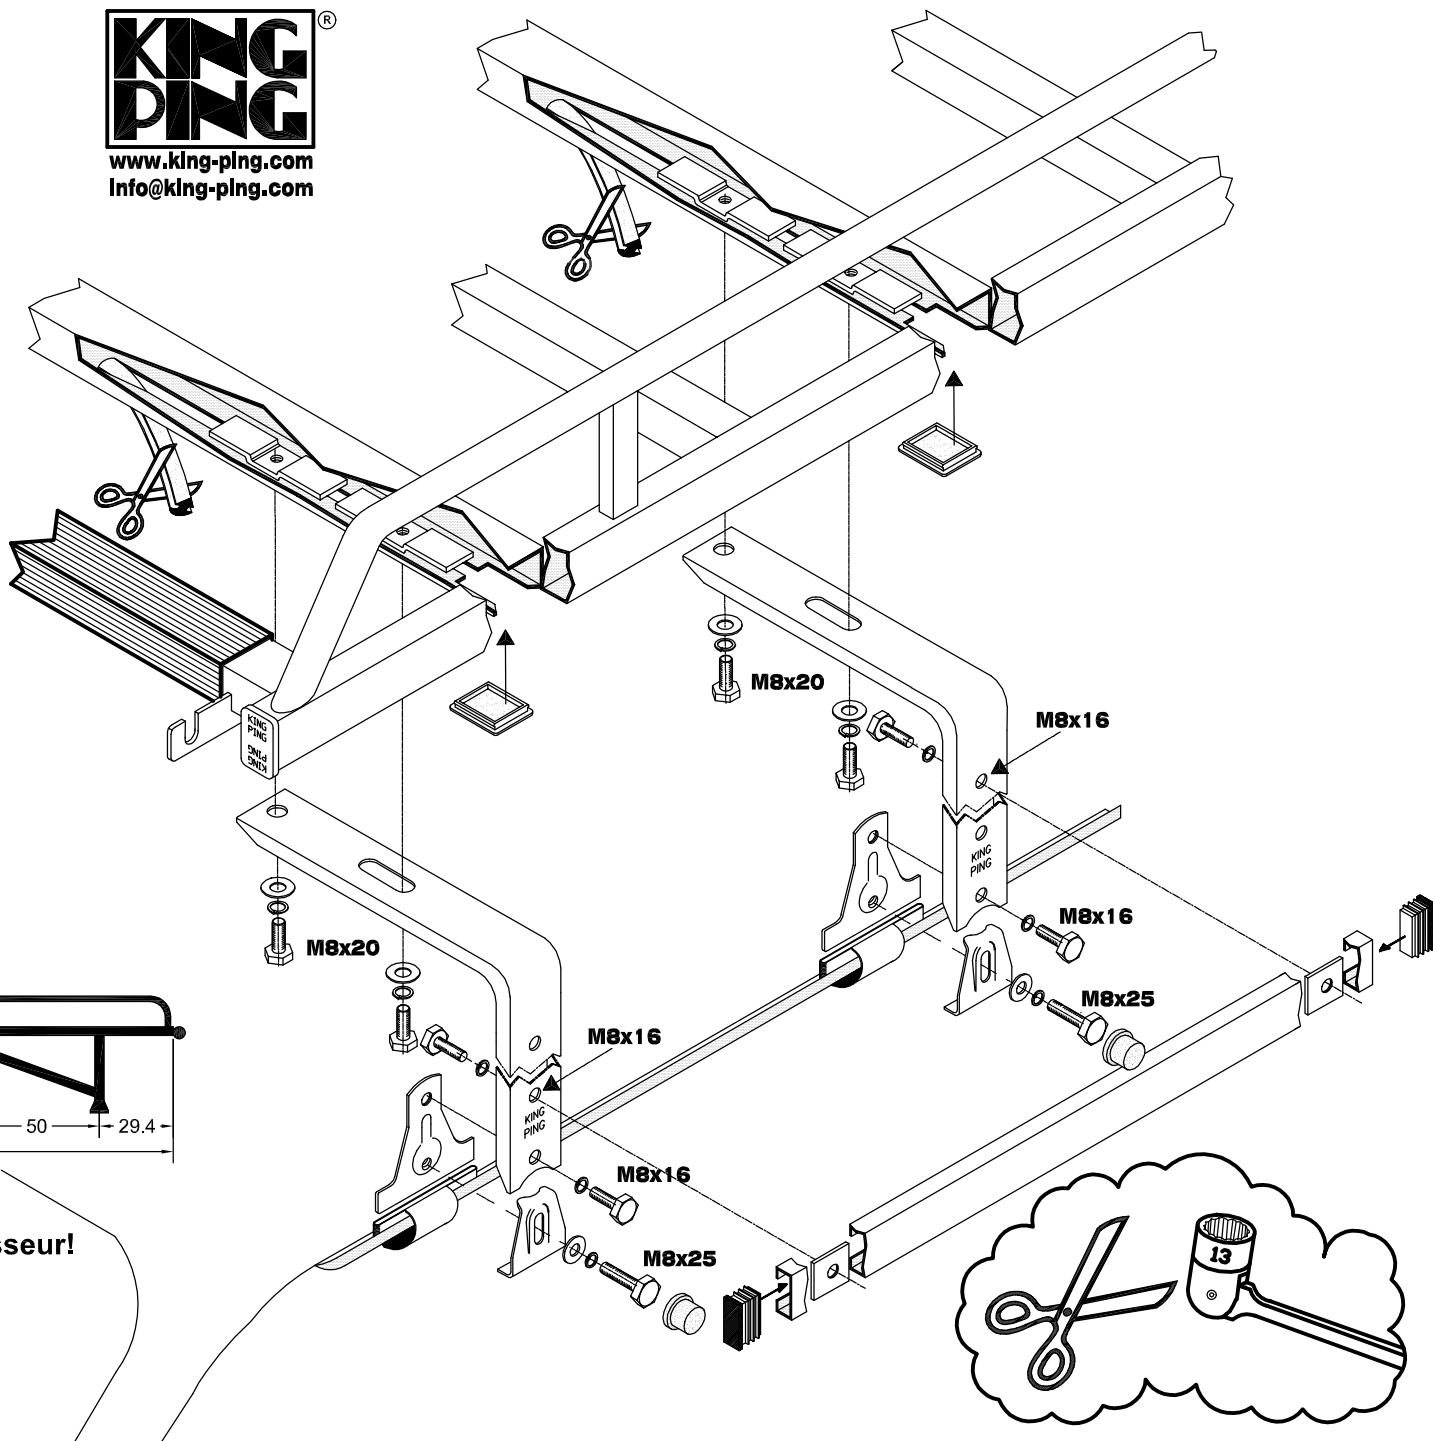

Ford Transit ≥2000

www.king-ping.com
Info@king-ping.com

HE 14x	M8 28x	14x
14x	M8 42x	14x
14x	M8 64x	8x
58 cm 4x	M8x16 22x	M8 14x
M8 8x	M8x20 28x	2x
KING-PING 2x	M8x25 14x	

-Bij onduidelijkheden raadpleeg uw leverancier!
-Pour plus de renseignements consultez votre fournisseur!
-Bei eventuellen Unklarheiten, bitten wir Sie mit Ihren Lieferanten Kontakt aufzunehmen!
-Might this not be clear, please contact your supplier!