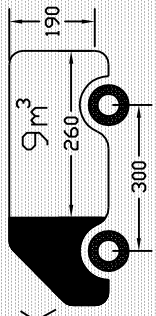

IVECO Daily City Truck

250x160 CM.

 6x	 12x	 6x	 6x
 6x	 6x	 6x	 6x
 6x	 12x	 6x	 6x
 6x	 12x	 6x	 6x
 2x	 12x	 6x	 6x
 3x	 6x	 6x	 6x

- Bij onduidelijkheden raadpleeg uw leverancier!
- Might this not be clear, please contact your supplier!
- Bei eventuellen Unklarheiten, bitten wir Sie mit Ihren Lieferanten Kontakt aufzunehmen!
- Pour plus de renseignements consultez votre fournisseur!