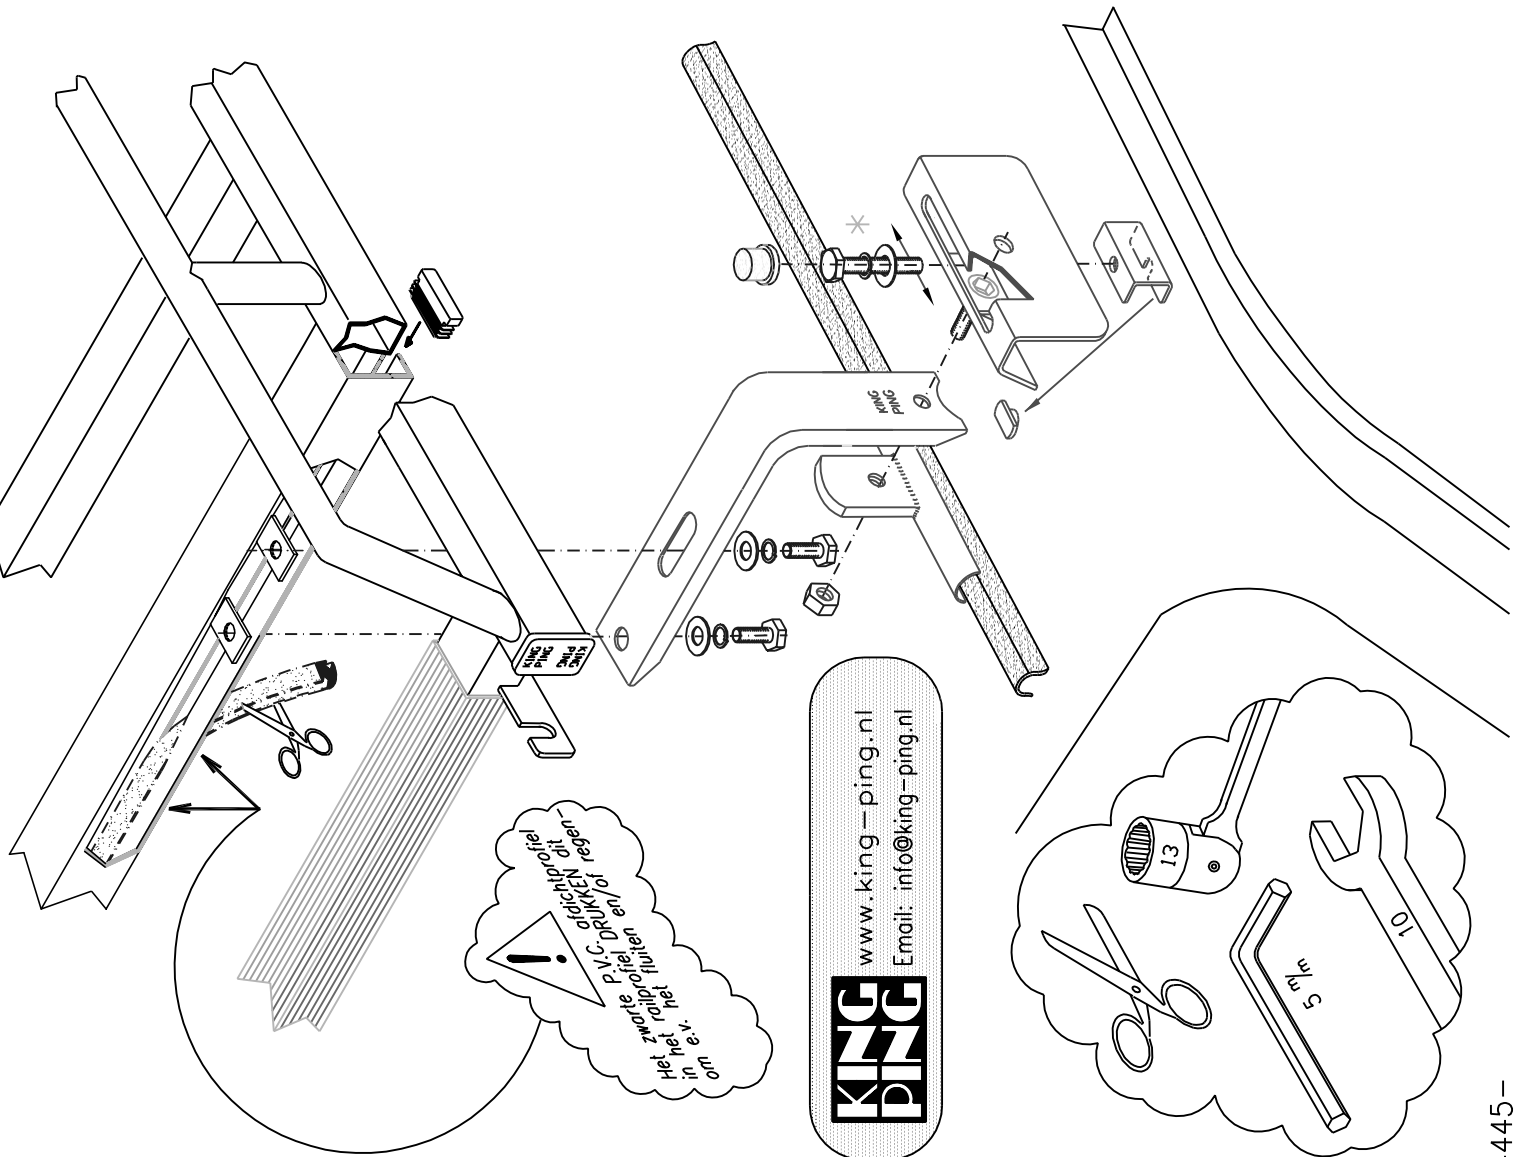

IVECO Daily City Truck

250x160 CM.

 6x	 12x	 6x	 6x
 6x	 6x	 6x	 6x
 6x	 12x	 6x	 6x
 6x	 12x	 6x	 6x
 2x	 12x	 6x	 6x
 3x	 6x	 6x	 6x

- Bij onduidelijkheden raadpleeg uw leverancier!
- Might this not be clear, please contact your supplier!
- Bei eventuellen Unklarheiten, bitten wir Sie mit Ihren Lieferanten Kontakt aufzunehmen!
- Pour plus de renseignements consultez votre fournisseur!