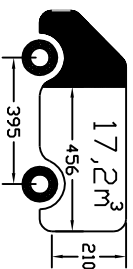

# IVECO Daily City Truck

400x140 CM. L1 H2

S	10x	M6x30	20x	M6 3xD	40x	M6	20x
	10x		20x		20x		10x
M8x16	24x	M8	30x		8x		4x
KING PING	2x	M8	20x	M6	10x	M6	40x

—Bij onduidelijkheden raadpleeg uw leverancier!  
 —Might this not be clear, please contact your supplier!  
 —Bei eventuellen Unklarheiten, bitten wir Sie mit Ihren Lieferanten Kontakt aufzunehmen!  
 —Pour plus de renseignements consultez votre fournisseur!

**!** Gebruik geen  
 elektrische  
 gereedschap  
 op het  
 oppervlak  
 van de  
 bak.

Ø 7MM