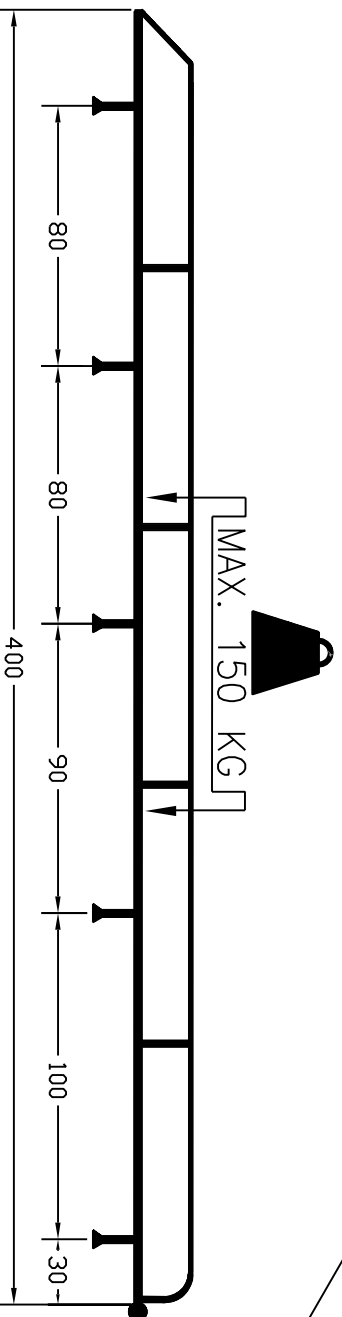

# IVECO Daily City Truck

400x140 CM. L1 H2

S	10x	M6x30	20x	M6 3xD	40x	M6	20x
	10x		20x		20x		10x
M8x16	24x	M8	30x		8x		4x
KING PING	2x	M8	20x	M6	10x	M6	40x

—Bij onduidelijkheden raadpleeg uw leverancier!  
 —Might this not be clear, please contact your supplier!  
 —Bei eventuellen Unklarheiten, bitten wir Sie mit Ihren Lieferanten Kontakt aufzunehmen!  
 —Pour plus de renseignements consultez votre fournisseur!

**!** Gebruik geen  
 elektrische  
 gereedschap  
 op het  
 oppervlak  
 van de  
 bak.

Ø 7MM