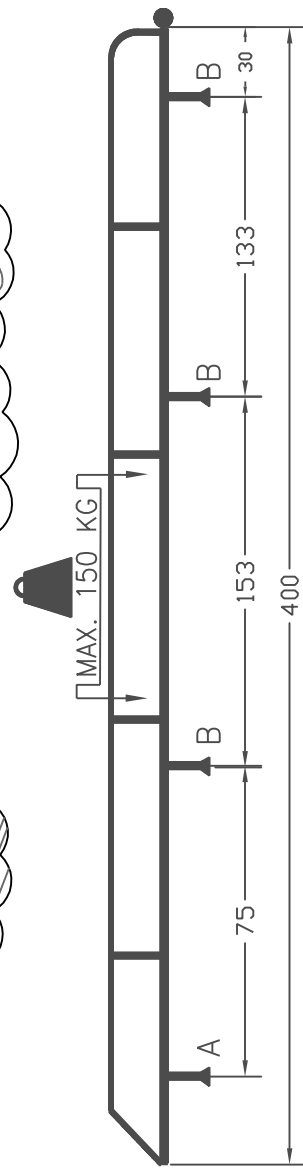

# IVECO Daily City Truck

400x160 CM.

8x	18x	18x	18x	2x
6x	6x	6x	10x	8x
6x	4x	6x	*	6x
6x	24x	6x	8x	8x
2x	22x	6x	4x	4x

**KING**  
[www.king-ping.nl](http://www.king-ping.nl)  
 Email: [info@king-ping.nl](mailto:info@king-ping.nl)

**!**  
 Het zwarte riel en de zwarte draadjes worden niet meegeleverd.  
 P.V.C. Draadjes en draadjes worden niet meegeleverd.  
 Het riel en de draadjes worden niet meegeleverd.  
 Het riel en de draadjes worden niet meegeleverd.  
 Het riel en de draadjes worden niet meegeleverd.