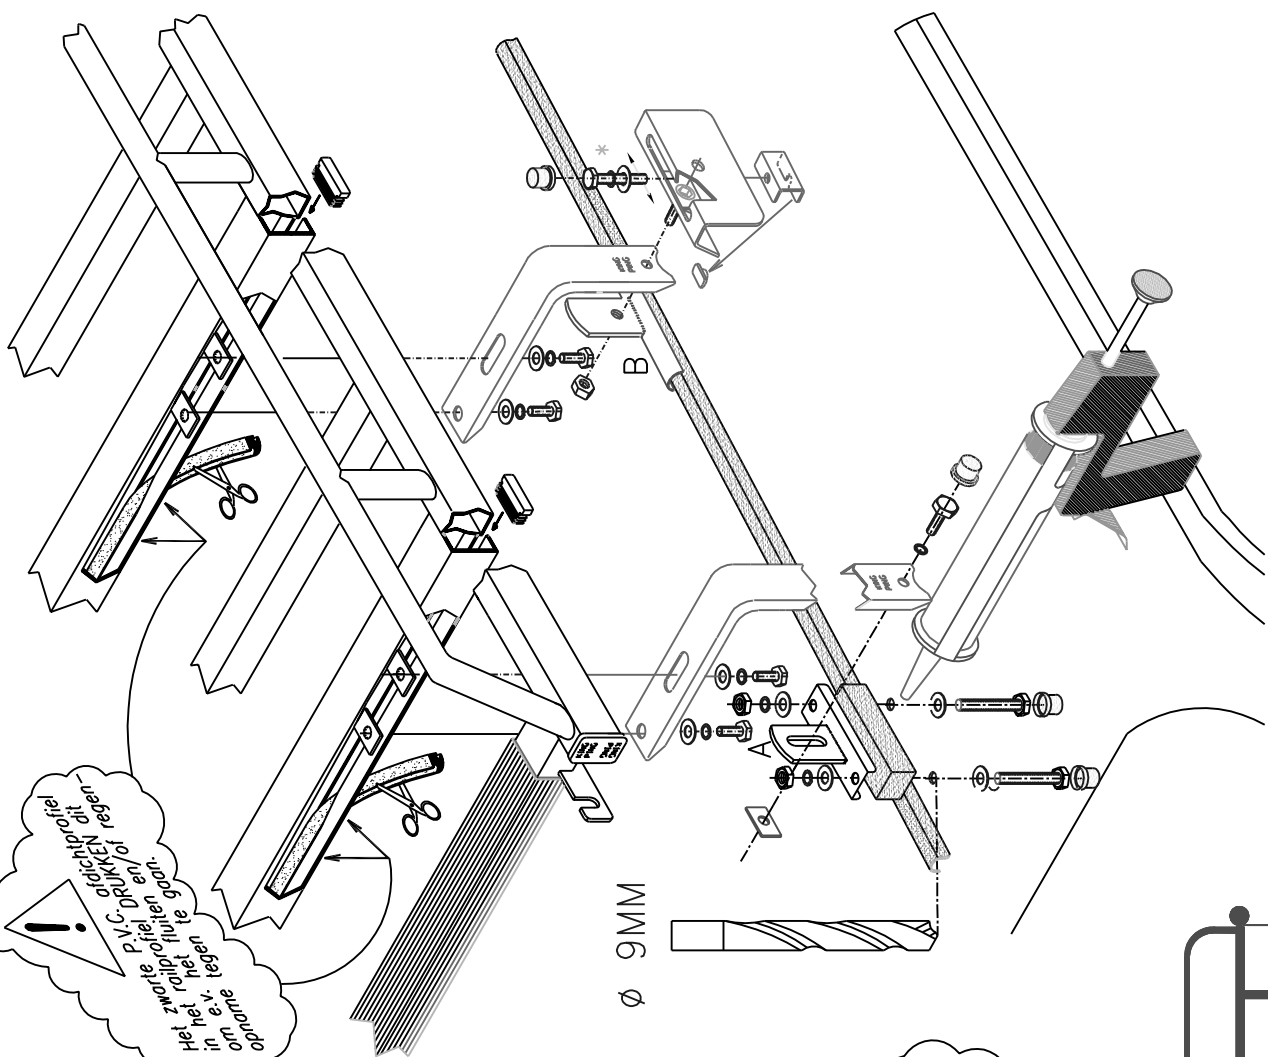

# IVECO Daily City Truck

400x160 CM.

8x	18x	18x	18x	2x
6x	6x	6x	10x	8x
6x	4x	6x	*	6x
6x	24x	6x	8x	8x
2x	22x	6x	4x	4x

**KING**  
[www.king-ping.nl](http://www.king-ping.nl)  
 Email: [info@king-ping.nl](mailto:info@king-ping.nl)

**!**  
 Het zwarte riel en de zwarte draadjes worden niet meegeleverd.  
 P.V.C. Draadjes en draadjes worden niet meegeleverd.  
 Het riel en de draadjes worden niet meegeleverd.  
 Het riel en de draadjes worden niet meegeleverd.  
 Het riel en de draadjes worden niet meegeleverd.