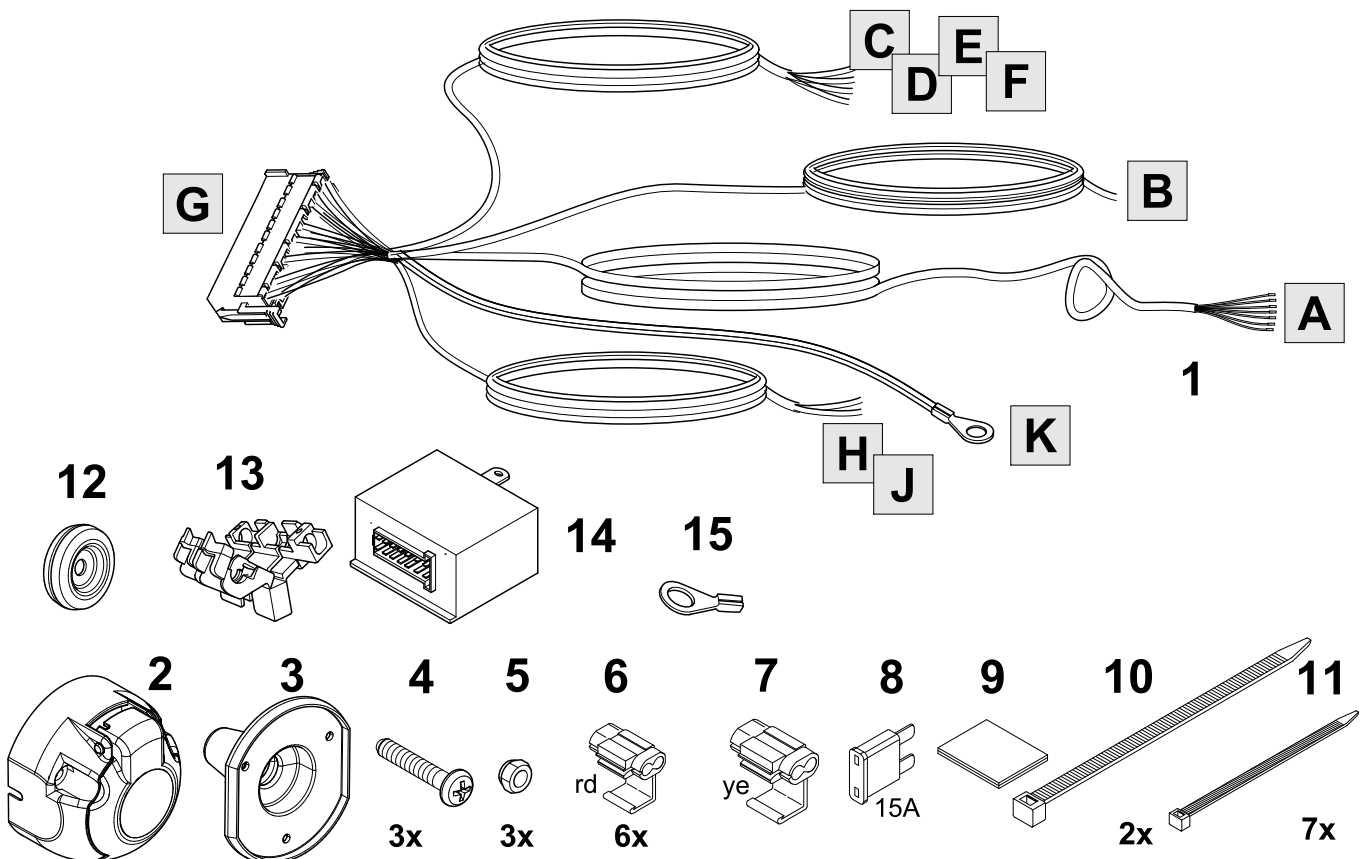

**UNIVERSAL**

**735315**

1

2

3

Eye icon → 4

4	bk	wh	gn	rd	bu	ye	bn				
<b>(D)</b>	schwarz	weiß	grün	rot	blau	gelb	braun				
<b>(GB)</b>	black	white	green	red	blue	yellow	brown				
<b>(F)</b>	noir	blanc	vert	rouge	bleu	jaune	brun				
<b>(NL)</b>	zwart	wit	groen	rood	blauw	geel	bruin				
<b>(DK)</b>	sort	hvid	grøn	rød	blå	gul	brun				
<b>(N)</b>	svart	hvit	grønn	rød	blå	gul	brun				
<b>(S)</b>	svart	vit	grön	röd	blå	gul	brun				
<b>(FIN)</b>	musta	valkoinen	vihreä	punainen	sininen	keltainen	ruskea			<b>1/L</b>	<b>ye</b>
<b>(I)</b>	nero	bianco	verde	rosso	blu	giallo	marrone			<b>2/54g</b>	<b>bu</b>
<b>(E)</b>	negro	blanco	verde	rojo	azul	amarillo	marrón			<b>3/31</b>	<b>wh</b>
<b>(P)</b>	preto	branco	verde	vermelho	azul	amarelo	castanho	<b>4/R</b>	<b>gn</b>		
<b>(GR)</b>	μαύρος	λευκός	πράσινος	κόκκινος	μπλε	κίτρινος	καφέ	<b>5/58R</b>	<b>bn</b>		
<b>(PL)</b>	czarny	biały	zielony	czerwony	niebiesko	żółty	brazowy	<b>6/54</b>	<b>rd</b>		
<b>(CZ)</b>	černý	bílý	zelený	červený	modrý	žlutý	hnědý	<b>7/58L</b>	<b>bk</b>		
<b>(TR)</b>	siyah	beyaz	yeşil	kırmızı	mavi	sarı	kahverengi				
<b>(H)</b>	fekete	fehér	zöld	piros	kék	sárga	barna				
<b>(HR)</b>	crno	bijelo	zeleno	crveno	plavo	zuto	smeđe				
<b>(BUL)</b>	черен	бял	зелен	червен	син	жълт	кафяв				
<b>(RO)</b>	negru	alb	verde	roșu	albastru	galben	maro				
<b>(RU)</b>	черный	белый	зеленый	красный	голубой	жёлтый	коричневый				
<b>(LT)</b>	juoda	balta	žalia	raudona	mėlyna	geltona	ruda				
<b>(LV)</b>	melna	balta	zaļa	sarkana	zila	dzeltena	brūna				
<b>(EST)</b>	must	valge	roheline	punane	sinine	kollane	pruun				
<b>(SLO)</b>	črna	bela	zelena	rdeča	modra	rumena	smeđ				
<b>(SK)</b>	čierny	biely	zelený	červený	modrý	žltý	hnedý				