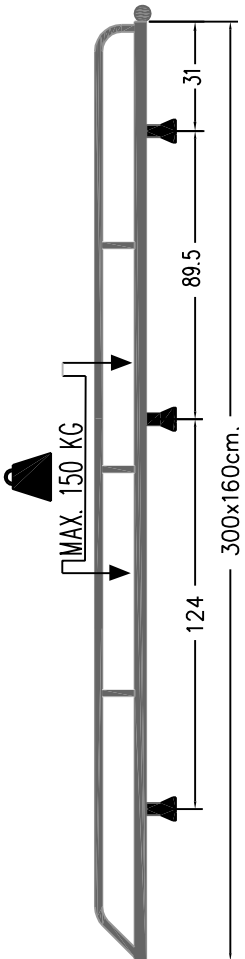

LDV MAXUS KWB

300x160 cm. L1

	6x		12x		6x
	6x		12x		6x
	6x		24x		6x
	6x		6x		6x
	6x		18x		2x
	2x		6x		6x

M6

M8

M8

M8x30

M6x20

M6x16

2-x D M8

-Bij onduidelijkheden raadpleeg uw leverancier!
 -Pour plus de renseignements consultez votre fournisseur
 -Bei eventuellen Unklarheiten, bitten wir Sie mit Ihren Lieferanten Kontakt aufzunehmen!
 -Might this not be clear, please contact your supplier!