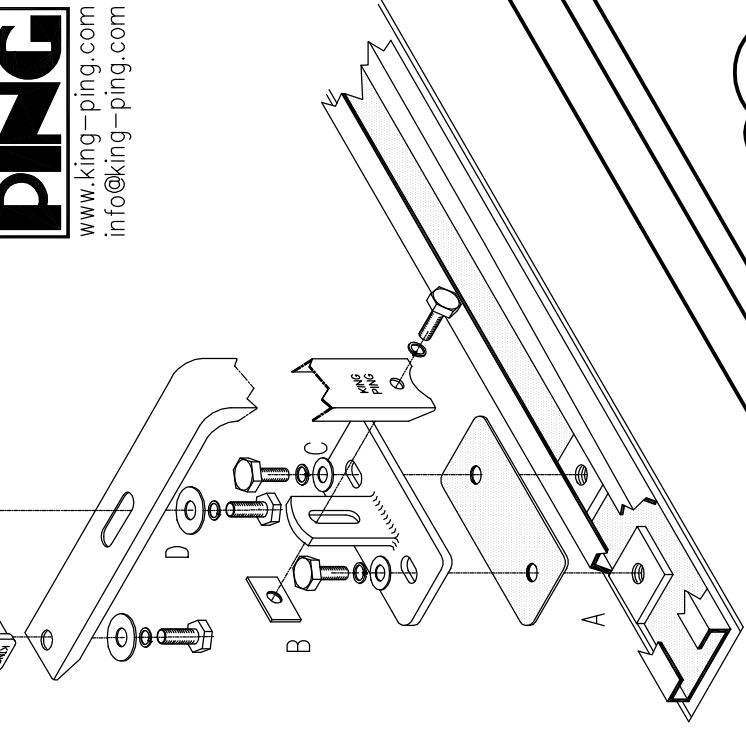

Mercedes Sprinter 2007

280x160cm. L1 H2

	6X		6X		6X
	12X		30X		6X
	6X		30X		2X
	12X		12X		
	2X		12X		

www.king-ping.com
info@king-ping.com

- Bij onduidelijkheden raadpleeg uw leverancier!
- Pour plus de renseignements consultez votre fournisseur!
- Bei eventuellen Unklarheiten, bitten wir Sie mit Ihren Lieferanten Kontakt aufzunehmen!
- Might this not be clear, please contact your supplier!