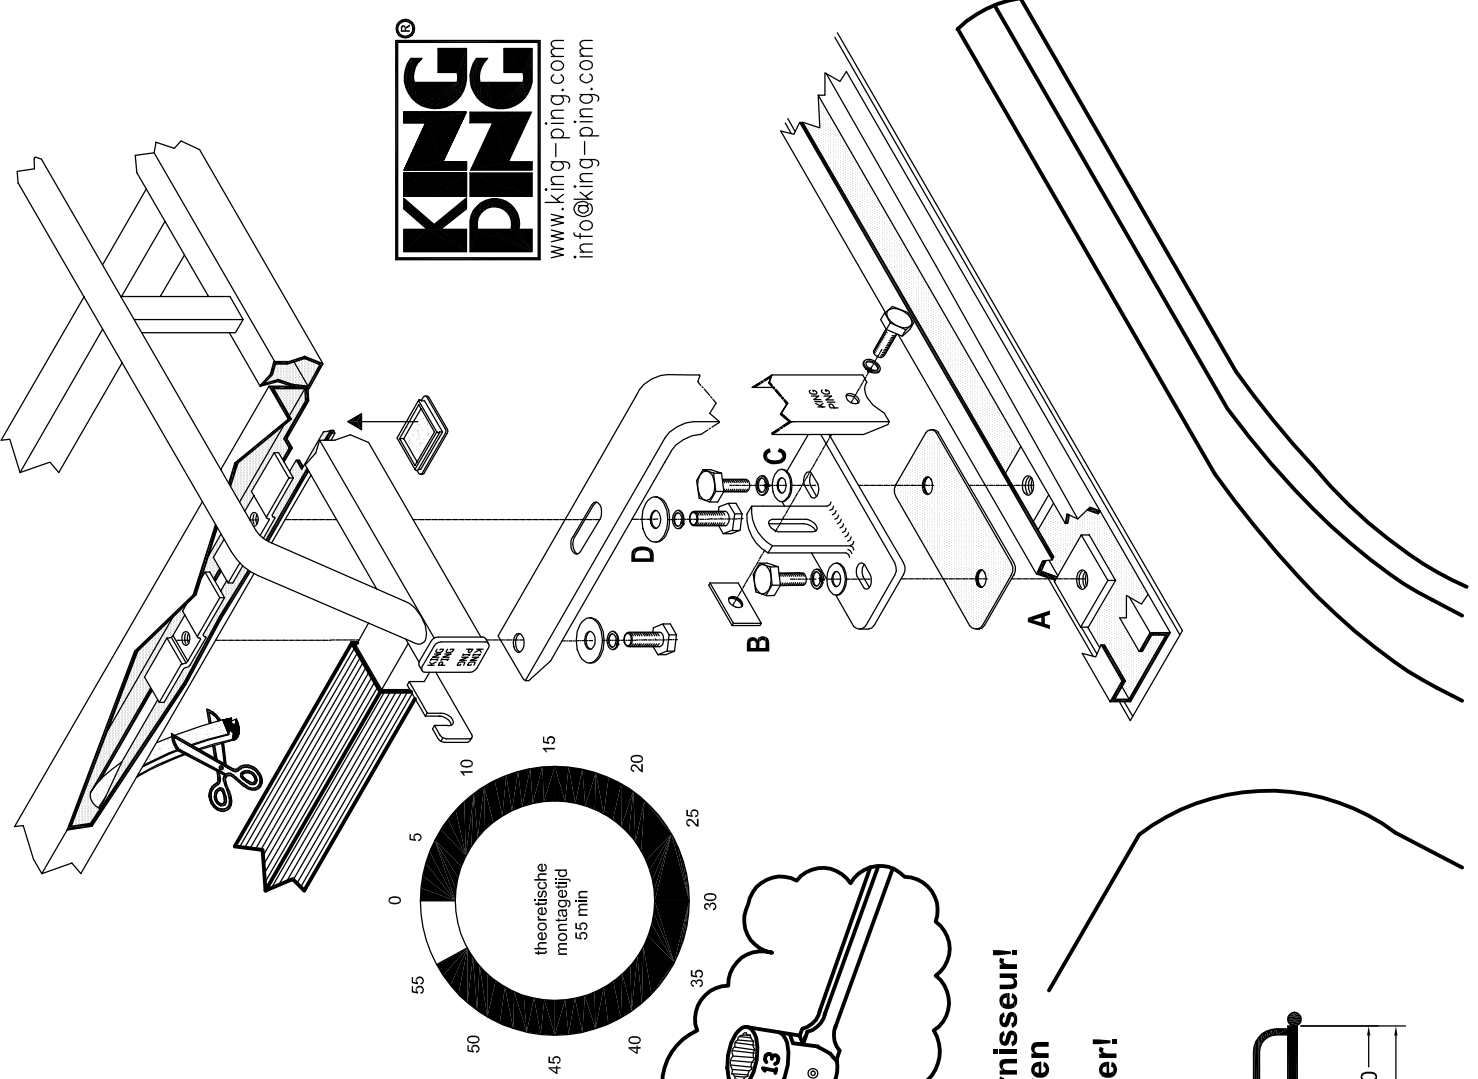

# Mercedes Sprinter 2007 Volkswagen Crafter

300x160cm. L1 H1

	<b>6X</b>		<b>6X</b>
	<b>12X</b>		<b>30X</b>
	<b>6X</b>		<b>30X</b>
	<b>12X</b>		<b>12X</b>
	<b>2X</b>		<b>12X</b>

- Bij onduidelijkheden raadpleeg uw leverancier!
- Pour plus de renseignements consultez votre fournisseur!
- Bei eventuellen Unklarheiten, bitten wir Sie mit Ihren Lieferanten Kontakt aufzunehmen!
- Might this not be clear, please contact your supplier!