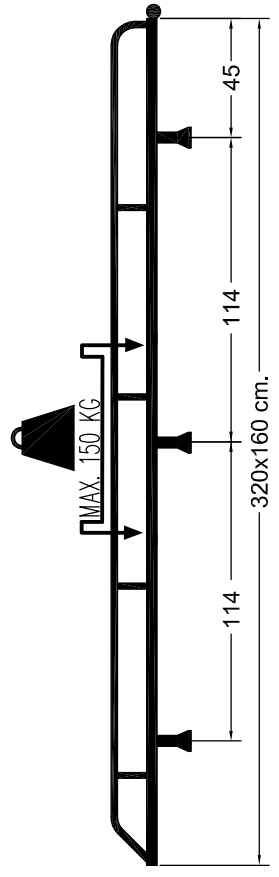

Mercedes Sprinter 2007
Volkswagen Crafter
 320x160cm. L2 H2

	6X		6X		6X
	12X		30X		6X
	6X		30X		2X
	12X		12X		
	2X		12X		

- Bij onduidelijkheden raadpleeg uw leverancier!
- Pour plus de renseignements consultez votre fournisseur!
- Bei eventuellen Unklarheiten, bitten wir Sie mit Ihren Lieferanten Kontakt aufzunehmen!
- Might this not be clear, please contact your supplier!