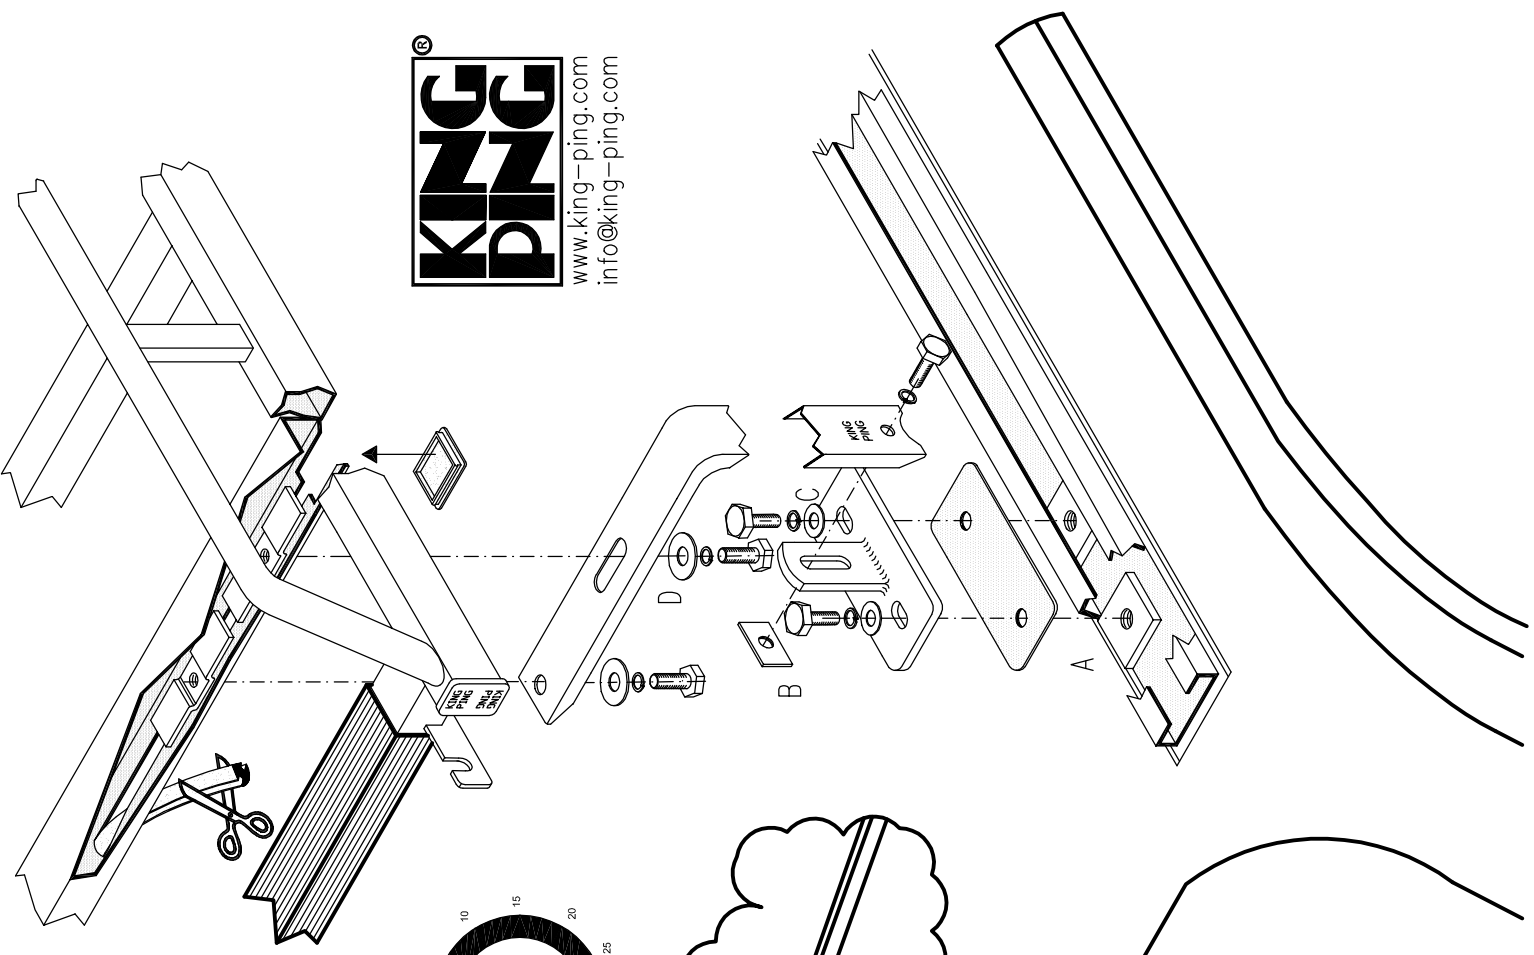

Mercedes Sprinter 2007
Volkswagen Crafter
 320x160cm. L2 H2

	6X		6X		6X
	12X		30X		6X
	6X		30X		2X
	12X		12X		
	2X		12X		

- Bij onduidelijkheden raadpleeg uw leverancier!
- Pour plus de renseignements consultez votre fournisseur!
- Bei eventuellen Unklarheiten, bitten wir Sie mit Ihren Lieferanten Kontakt aufzunehmen!
- Might this not be clear, please contact your supplier!