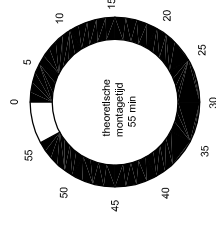

Mercedes Sprinter 2007
Volkswagen Crafter
 320x160cm. L2 H2

	6X		6X		6X
	12X		30X		6X
	6X		30X		2X
	12X		12X		
	2X		12X		

- Bij onduidelijkheden raadpleeg uw leverancier!
- Pour plus de renseignements consultez votre fournisseur!
- Bei eventuellen Unklarheiten, bitten wir Sie mit Ihren Lieferanten Kontakt aufzunehmen!
- Might this not be clear, please contact your supplier!