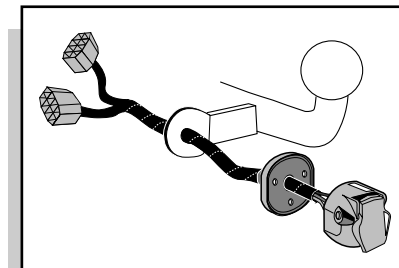

**Einbauanleitung Elektrosatz
Anhängervorrichtung mit 13-P Steckdose
lt. DIN/ISO Norm 11446**

**Instructions de montage du faisceau
électrique pour crochet d'attelage
conforme à la norme
DIN/ISO 11446 prise 13-P**

**Fitting instructions electric wiringkit
towbar with 13-P socket up to
DIN/ISO norm 11446**

**Montage-handleiding elektrokabelset voor
trekhaak met 13-P contactdoos
vlg. DIN/ISO norm 11446**

MAZDA 626 Sedan/Hatchback/Wagon 2000-