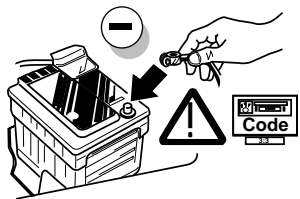

7 WAGON

16

17

! FUNKTIONEN KONTROLLIEREN !
! CONTRÔLER LES FONCTIONS !
! CHECK FUNCTIONS !
! CONTROLEER FUNCTIES !

INFO

'C' ist eine Vorbereitung für Dauerplus
 'C' est une préparation pour alimentation continue
 'C' is a preparation for battery supply
 'C' is een voorbereiding voor constante spanning