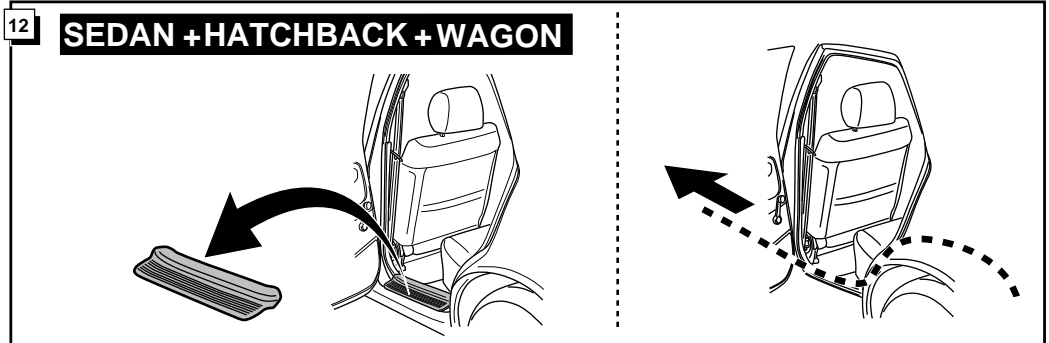

12 SEDAN + HATCHBACK + WAGON