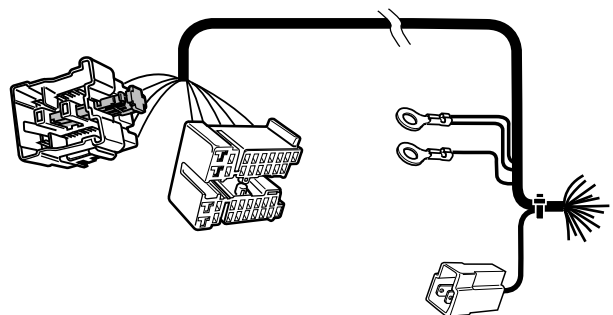

*Teilliste

*Liste de pieces

*Part list

*Onderdelenlijst