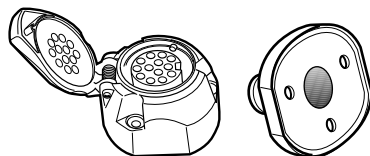

*Teilliste

*Liste de pieces

*Part list

*Onderdelenlijst