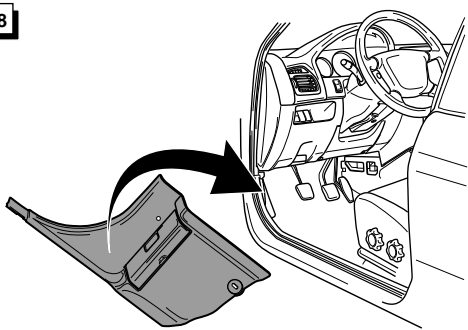

7 WAGON

16

17

! FUNKTIONEN KONTROLLIEREN !
! CONTRÔLER LES FONCTIONS !
! CHECK FUNCTIONS !
! CONTROLEER FUNCTIES !

INFO

'C' ist eine Vorbereitung für Dauerplus
 'C' est une préparation pour alimentation continue
 'C' is a preparation for battery supply
 'C' is een voorbereiding voor constante spanning

18

19

ROUTING

SEDAN + HATCHBACK

20

ROUTING

WAGON

21