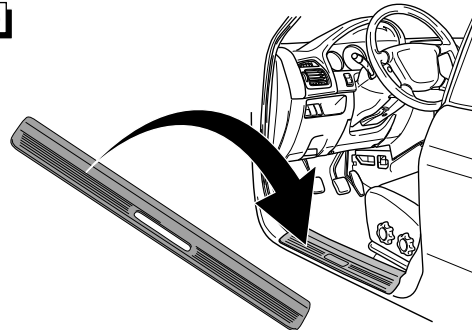

16

17

! FUNKTIONEN KONTROLLIEREN !
! CONTRÔLER LES FONCTIONS !
! CHECK FUNCTIONS !
! CONTROLEER FUNCTIES !

INFO

'C' ist eine Vorbereitung für Dauerplus
'C' est une préparation pour alimentation continue
'C' is a preparation for battery supply
'C' is een voorbereiding voor constante spanning

18

19

ROUTING

SEDAN + HATCHBACK

20

ROUTING

WAGON

21

SEDAN

8