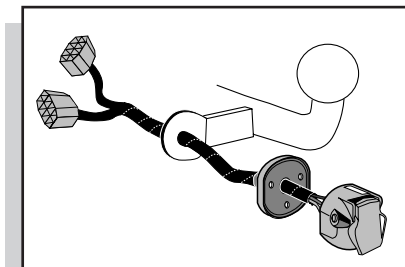

Einbauanleitung Elektrosatz
Anhängervorrichtung mit 12-N Steckdose
lt. DIN/ISO Norm 1724

Instructions de montage du faisceau
électrique pour crochet d'attelage
conforme à la norme
DIN/ISO 1724 prise 12-N

Fitting instructions electric wiringkit
towbar with 12-N socket up to
DIN/ISO norm 1724

Montage-handleiding elektrokabelset voor
trekhaak met 12-N contactdoos
vlgs. DIN/ISO norm 1724

NISSAN PRIMERA WAGON 1999-

Bestel Nr.: NI-013-BL

* Teilliste

* Liste de pieces

* Part list

* Onderdelenlijst

INFO

Dieses Fahrzeug ist mit einem akustischen Signal versehen, das bei angeschlossenem Anhänger die Wirkung der Blinkleuchten überprüft (3x21W).

Cette véhicule a un signal acoustique, qui contrôle le fonctionnement des clignotants (3x21W) quand la remorque est accouplée.

This vehicle is equipped with an accoustic signal that checks functioning of the direction indicator (3x21W) with the trailer connected.