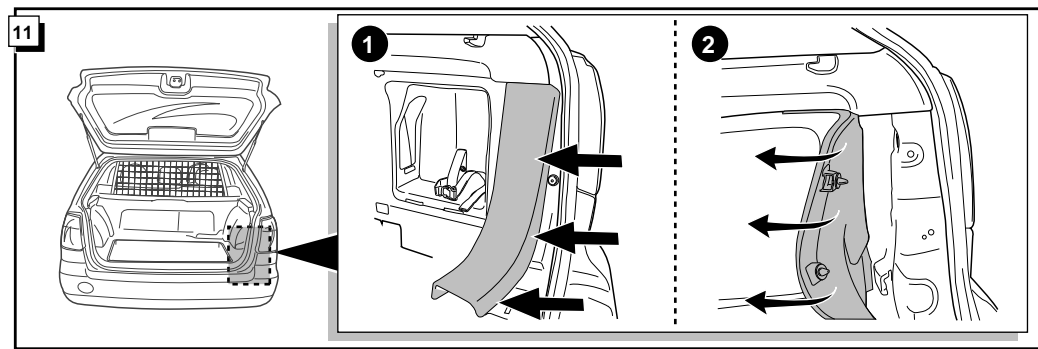

Cette véhicule a un signal acoustique, qui contrôle le fonctionnement des clignotants (3x21W) quand la remorque est accouplée.

This vehicle is equipped with an accoustic signal that checks functioning of the direction indicator (3x21W) with the trailer connected.

Dit voertuig is uitgevoerd met een akoestisch signaal dat bij aangesloten aanhanger de werking van de knipperlichten controleert (3x21W).

18

! FUNKTIONEN KONTROLLIEREN !
 CONTRÔLER LES FONCTIONS !
 CHECK FUNCTIONS !
 CONTROLEER FUNCTIES !