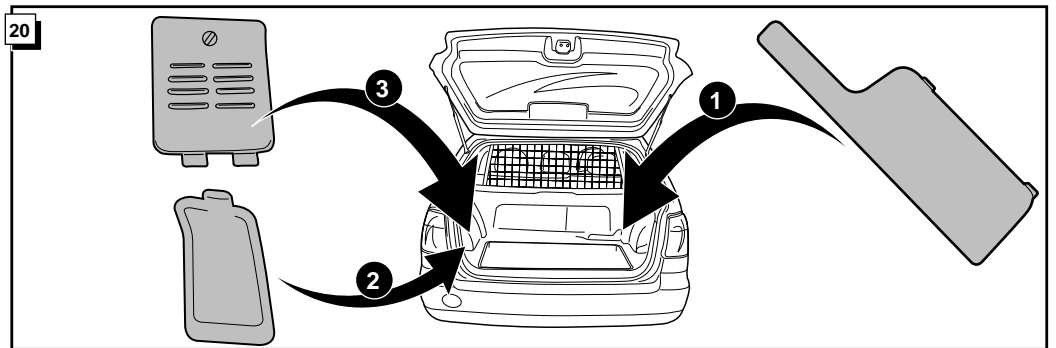

INFO

Dieses Fahrzeug ist mit einem akustischen Signal versehen, das bei angeschlossenem Anhänger die Wirkung der Blinkleuchten überprüft (3x21W).

Cette véhicule a un signal acoustique, qui contrôle le fonctionnement des clignotants (3x21W) quand la remorque est accouplée.

This vehicle is equipped with an accoustic signal that checks functioning of the direction indicator (3x21W) with the trailer connected.

Dit voertuig is uitgevoerd met een akoestisch signaal dat bij aangesloten aanhanger de werking van de knipperlichten controleert (3x21W).