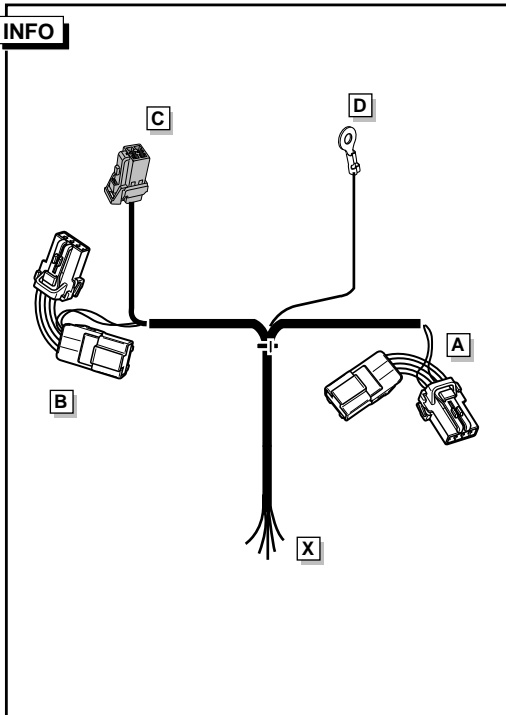

INFO

Dieses Fahrzeug ist mit einem akustischen Signal versehen, das bei angeschlossenem Anhänger die Wirkung der Blinkleuchten überprüft (3x21W).

Cette véhicule a un signal acoustique, qui contrôle le fonctionnement des clignotants (3x21W) quand la remorque est accouplée.

This vehicle is equipped with an accoustic signal that checks functioning of the direction indicator (3x21W) with the trailer connected.

Dit voertuig is uitgevoerd met een akoestisch signaal dat bij aangesloten aanhanger de werking van de knipperlichten controleert (3x21W).