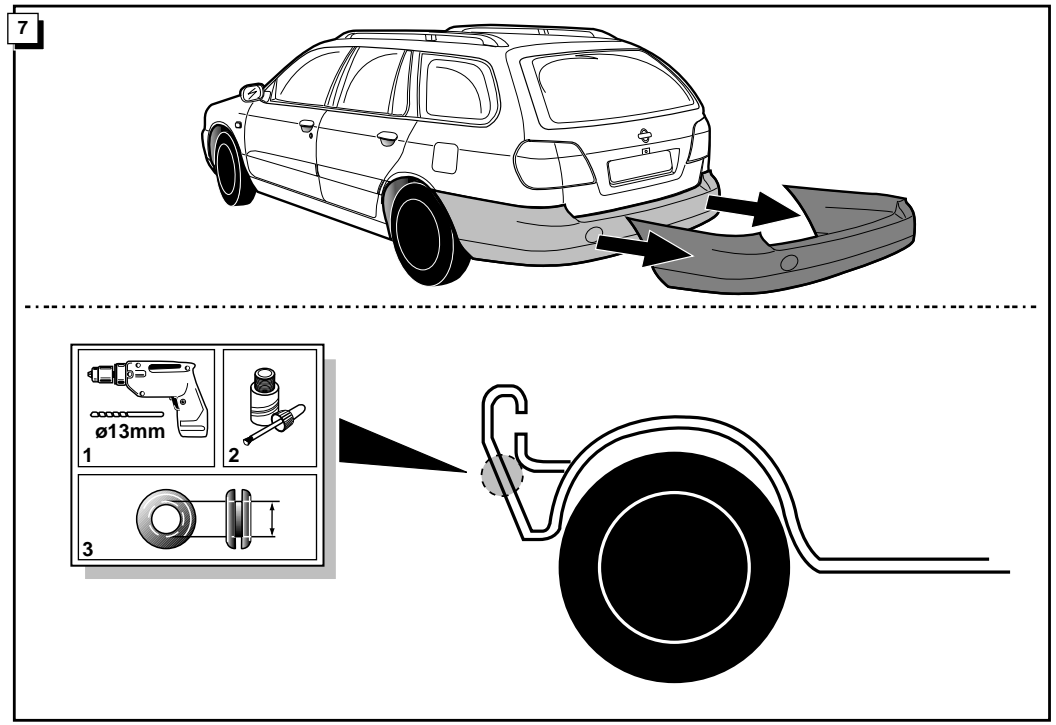

Cette véhicule a un signal acoustique, qui contrôle le fonctionnement des clignotants (3x21W) quand la remorque est accouplée.

This vehicle is equipped with an accoustic signal that checks functioning of the direction indicator (3x21W) with the trailer connected.

Dit voertuig is uitgevoerd met een akoestisch signaal dat bij aangesloten aanhanger de werking van de knipperlichten controleert (3x21W).

18

! FUNKTIONEN KONTROLLIEREN !
 CONTRÔLER LES FONCTIONS !
 CHECK FUNCTIONS !
 CONTROLEER FUNCTIES !