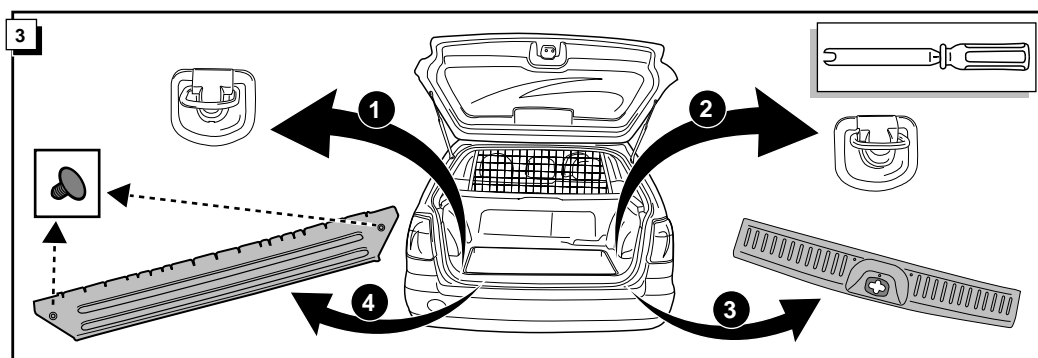

Einbauanleitung Elektrosatz
Anhängervorrichtung mit 12-N Steckdose
lt. DIN/ISO Norm 1724

Instructions de montage du faisceau
électrique pour crochet d'attelage
conforme à la norme
DIN/ISO 1724 prise 12-N

Fitting instructions electric wiringkit
towbar with 12-N socket up to
DIN/ISO norm 1724

Montage-handleiding elektrokabelset voor
trekhaak met 12-N contactdoos
vlgs. DIN/ISO norm 1724

NISSAN PRIMERA WAGON 1999-

Bestel Nr.: NI-013-BL

* Teilliste

* Liste de pieces

* Part list

* Onderdelenlijst

INFO

Dieses Fahrzeug ist mit einem akustischen Signal versehen, das bei angeschlossenem Anhänger die Wirkung der Blinkleuchten überprüft (3x21W).

Cette véhicule a un signal acoustique, qui contrôle le fonctionnement des clignotants (3x21W) quand la remorque est accouplée.

This vehicle is equipped with an accoustic signal that checks functioning of the direction indicator (3x21W) with the trailer connected.