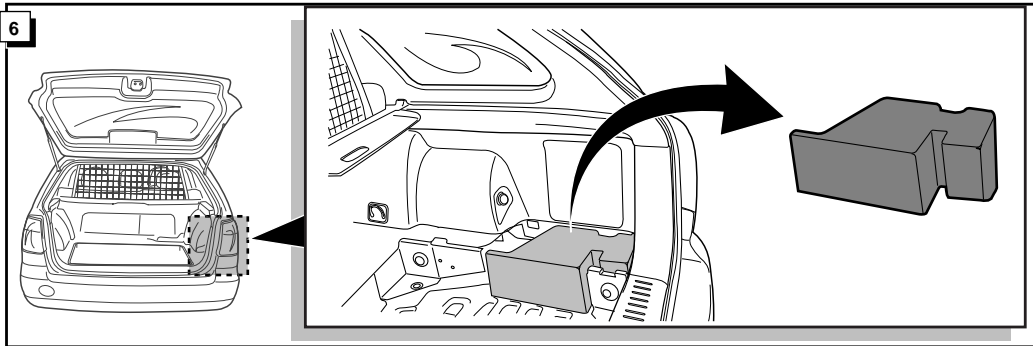

Bestel Nr.: NI-013-BL

* Teilliste

* Liste de pieces

* Part list

* Onderdelenlijst

INFO

Dieses Fahrzeug ist mit einem akustischen Signal versehen, das bei angeschlossenem Anhänger die Wirkung der Blinkleuchten überprüft (3x21W).

Cette véhicule a un signal acoustique, qui contrôle le fonctionnement des clignotants (3x21W) quand la remorque est accouplée.

This vehicle is equipped with an accoustic signal that checks functioning of the direction indicator (3x21W) with the trailer connected.