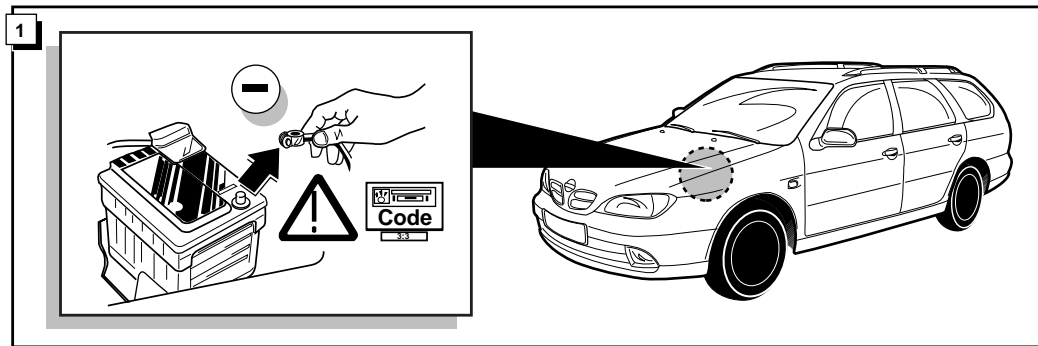

Einbauanleitung Elektrosatz
Anhängervorrichtung mit 12-N Steckdose
lt. DIN/ISO Norm 1724

Instructions de montage du faisceau
électrique pour crochet d'attelage
conforme à la norme
DIN/ISO 1724 prise 12-N

Fitting instructions electric wiringkit
towbar with 12-N socket up to
DIN/ISO norm 1724

Montage-handleiding elektrokabelset voor
trekhaak met 12-N contactdoos
vlgs. DIN/ISO norm 1724

NISSAN PRIMERA WAGON 1999-

Bestel Nr.: NI-013-BL

* Teilliste

* Liste de pieces

* Part list

* Onderdelenlijst

INFO

Dieses Fahrzeug ist mit einem akustischen Signal versehen, das bei angeschlossenem Anhänger die Wirkung der Blinkleuchten überprüft (3x21W).

Cette véhicule a un signal acoustique, qui contrôle le fonctionnement des clignotants (3x21W) quand la remorque est accouplée.

This vehicle is equipped with an accoustic signal that checks functioning of the direction indicator (3x21W) with the trailer connected.