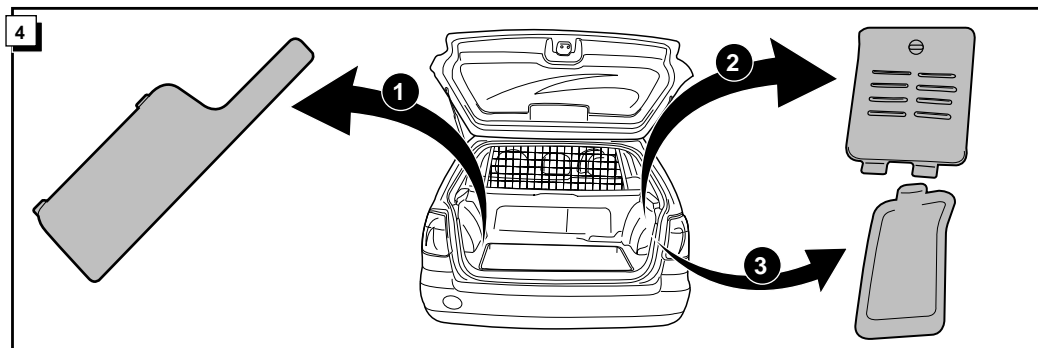

Einbauanleitung Elektrosatz
Anhängervorrichtung mit 12-N Steckdose
lt. DIN/ISO Norm 1724

Instructions de montage du faisceau
électrique pour crochet d'attelage
conforme à la norme
DIN/ISO 1724 prise 12-N

Bestel Nr.: NI-013-BL

* Teilliste

* Liste de pieces

* Part list

* Onderdelenlijst

INFO

Dieses Fahrzeug ist mit einem akustischen Signal versehen, das bei angeschlossenem Anhänger die Wirkung der Blinkleuchten überprüft (3x21W).

Cette véhicule a un signal acoustique, qui contrôle le fonctionnement des clignotants (3x21W) quand la remorque est accouplée.

This vehicle is equipped with an accoustic signal that checks functioning of the direction indicator (3x21W) with the trailer connected.