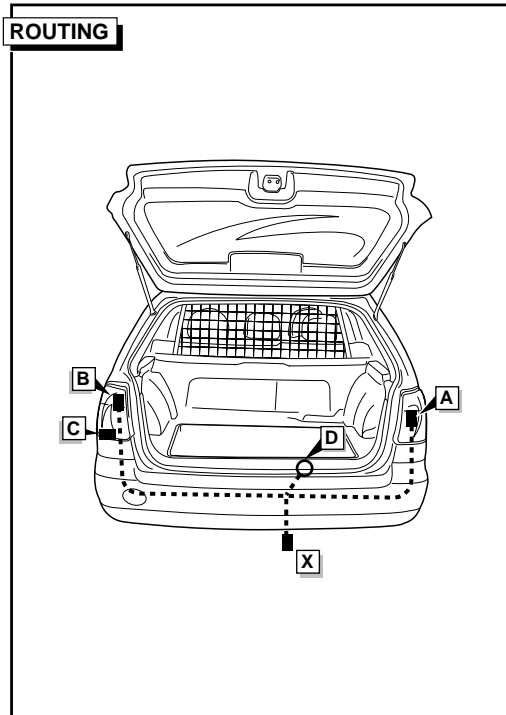

INFO

Dieses Fahrzeug ist mit einem akustischen Signal versehen, das bei angeschlossenem Anhänger die Wirkung der Blinkleuchten überprüft (3x21W).

Cette véhicule a un signal acoustique, qui contrôle le fonctionnement des clignotants (3x21W) quand la remorque est accouplée.

This vehicle is equipped with an accoustic signal that checks functioning of the direction indicator (3x21W) with the trailer connected.

Dit voertuig is uitgevoerd met een akoestisch signaal dat bij aangesloten aanhanger de werking van de knipperlichten controleert (3x21W).