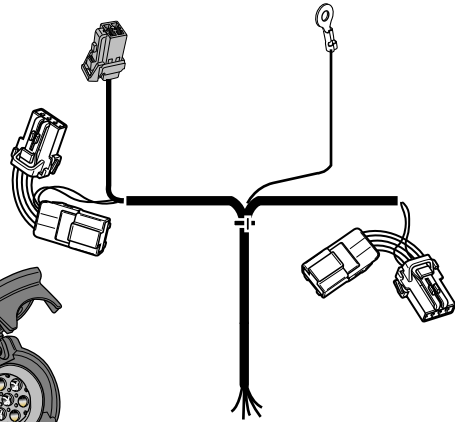

Einbauanleitung Elektrosatz
Anhängervorrichtung mit 12-N Steckdose
lt. DIN/ISO Norm 1724

Instructions de montage du faisceau
électrique pour crochet d'attelage
conforme à la norme
DIN/ISO 1724 prise 12-N

Fitting instructions electric wiringkit
towbar with 12-N socket up to
DIN/ISO norm 1724

Montage-handleiding elektrokabelset voor
trekhaak met 12-N contactdoos
vlgs. DIN/ISO norm 1724

NISSAN PRIMERA WAGON 1999-

Bestel Nr.: NI-013-BL

* Teilliste

* Liste de pieces

* Part list

* Onderdelenlijst

INFO

Dieses Fahrzeug ist mit einem akustischen Signal versehen, das bei angeschlossenem Anhänger die Wirkung der Blinkleuchten überprüft (3x21W).

Cette véhicule a un signal acoustique, qui contrôle le fonctionnement des clignotants (3x21W) quand la remorque est accouplée.

This vehicle is equipped with an accoustic signal that checks functioning of the direction indicator (3x21W) with the trailer connected.