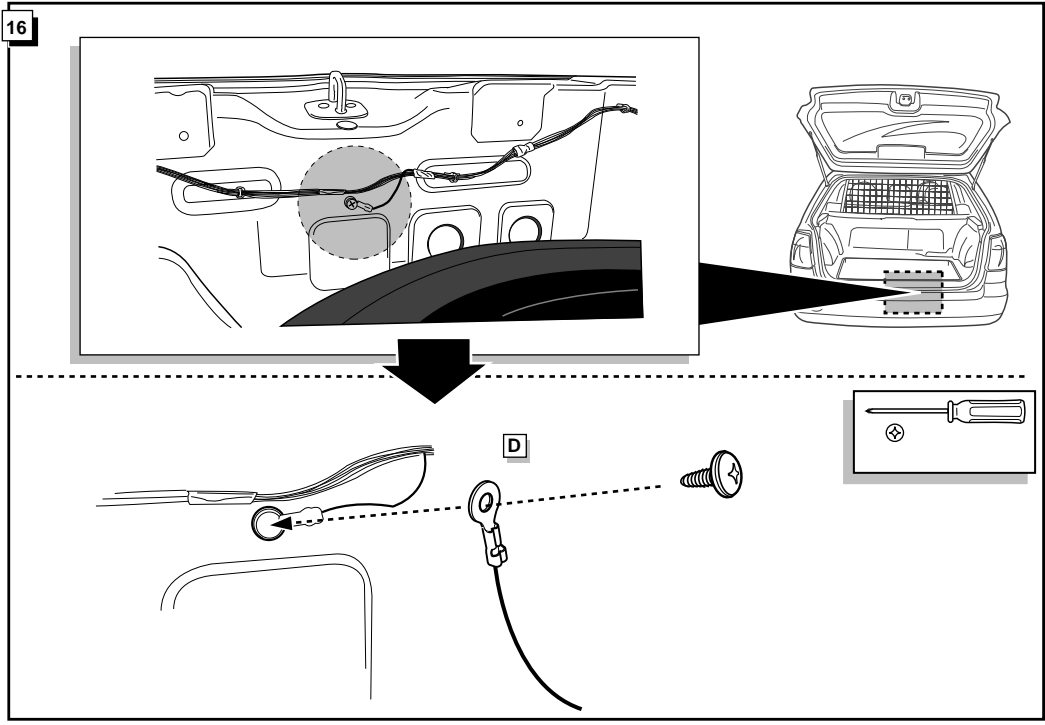

Einbauanleitung Elektrosatz
Anhängervorrichtung mit 12-N Steckdose
lt. DIN/ISO Norm 1724

Instructions de montage du faisceau
électrique pour crochet d'attelage
conforme à la norme
DIN/ISO 1724 prise 12-N

Bestel Nr.: NI-013-BL

* Teilliste

* Liste de pieces

* Part list

* Onderdelenlijst

INFO

Dieses Fahrzeug ist mit einem akustischen Signal versehen, das bei angeschlossenem Anhänger die Wirkung der Blinkleuchten überprüft (3x21W).

Cette véhicule a un signal acoustique, qui contrôle le fonctionnement des clignotants (3x21W) quand la remorque est accouplée.

This vehicle is equipped with an accoustic signal that checks functioning of the direction indicator (3x21W) with the trailer connected.

Dit voertuig is uitgevoerd met een akoestisch signaal dat bij aangesloten aanhanger de werking van de knipperlichten controleert (3x21W).

18

! FUNKTIONEN KONTROLLIEREN !
 CONTRÔLER LES FONCTIONS !
 CHECK FUNCTIONS !
 CONTROLEER FUNCTIES !