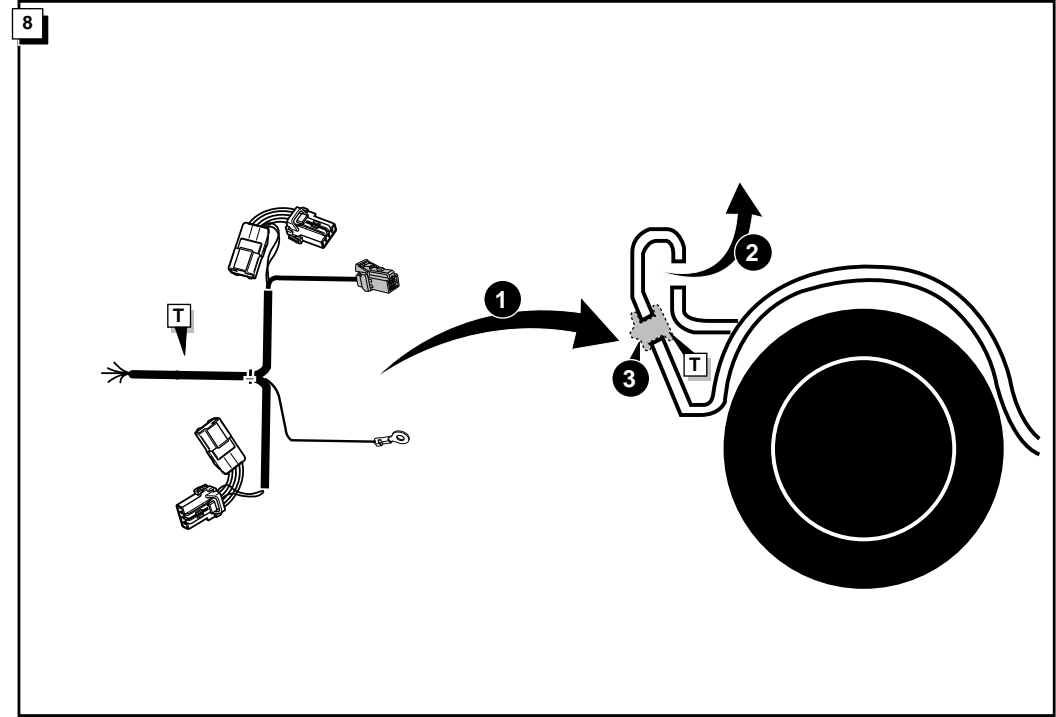

Einbauanleitung Elektrosatz
Anhängervorrichtung mit 12-N Steckdose
lt. DIN/ISO Norm 1724

Instructions de montage du faisceau
électrique pour crochet d'attelage
conforme à la norme
DIN/ISO 1724 prise 12-N

Fitting instructions electric wiringkit
towbar with 12-N socket up to
DIN/ISO norm 1724

Montage-handleiding elektrokabelset voor
trekhaak met 12-N contactdoos
vlgs. DIN/ISO norm 1724

NISSAN PRIMERA WAGON 1999-

Cette véhicule a un signal acoustique, qui contrôle le fonctionnement des clignotants (3x21W) quand la remorque est accouplée.

This vehicle is equipped with an accoustic signal that checks functioning of the direction indicator (3x21W) with the trailer connected.

Dit voertuig is uitgevoerd met een akoestisch signaal dat bij aangesloten aanhanger de werking van de knipperlichten controleert (3x21W).

18

! FUNKTIONEN KONTROLLIEREN !
 CONTRÔLER LES FONCTIONS !
 CHECK FUNCTIONS !
 CONTROLEER FUNCTIES !