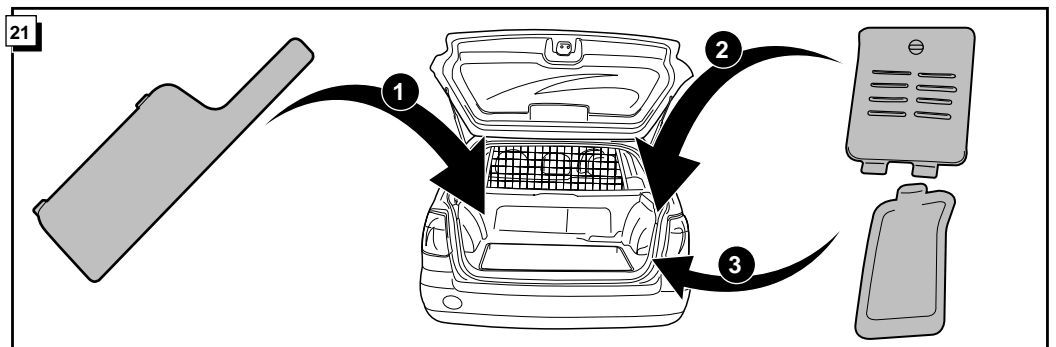

INFO

Dieses Fahrzeug ist mit einem akustischen Signal versehen, das bei angeschlossenem Anhänger die Wirkung der Blinkleuchten überprüft (3x21W).

Cette véhicule a un signal acoustique, qui contrôle le fonctionnement des clignotants (3x21W) quand la remorque est accouplée.

This vehicle is equipped with an accoustic signal that checks functioning of the direction indicator (3x21W) with the trailer connected.

Dit voertuig is uitgevoerd met een akoestisch signaal dat bij aangesloten aanhanger de werking van de knipperlichten controleert (3x21W).