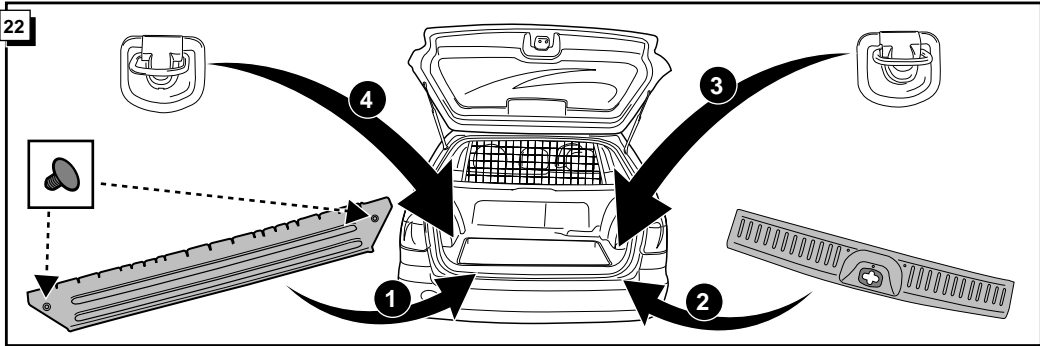

Einbauanleitung Elektrosatz
Anhängervorrichtung mit 12-N Steckdose
lt. DIN/ISO Norm 1724

Instructions de montage du faisceau
électrique pour crochet d'attelage
conforme à la norme
DIN/ISO 1724 prise 12-N

Fitting instructions electric wiringkit
towbar with 12-N socket up to
DIN/ISO norm 1724

Montage-handleiding elektrokabelset voor
trekhaak met 12-N contactdoos
vlgs. DIN/ISO norm 1724

NISSAN PRIMERA WAGON 1999-

Bestel Nr.: NI-013-BL

* Teilliste

* Liste de pieces

* Part list

* Onderdelenlijst

INFO

Dieses Fahrzeug ist mit einem akustischen Signal versehen, das bei angeschlossenem Anhänger die Wirkung der Blinkleuchten überprüft (3x21W).

Cette véhicule a un signal acoustique, qui contrôle le fonctionnement des clignotants (3x21W) quand la remorque est accouplée.

This vehicle is equipped with an accoustic signal that checks functioning of the direction indicator (3x21W) with the trailer connected.