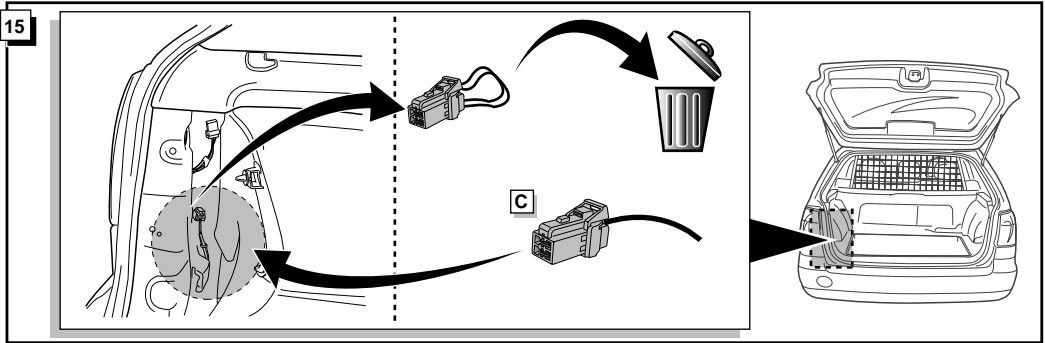

18

! FUNKTIONEN KONTROLLIEREN !
CONTRÔLER LES FONCTIONS !
CHECK FUNCTIONS !
CONTROLEER FUNCTIES !