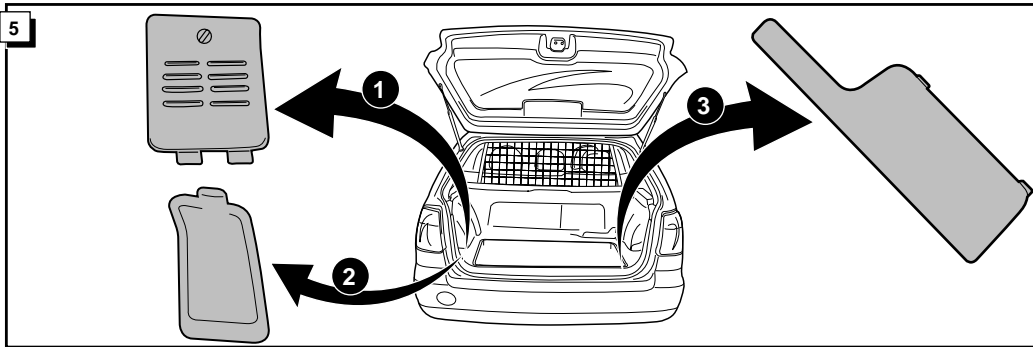

Einbauanleitung Elektrosatz
Anhängervorrichtung mit 12-N Steckdose
lt. DIN/ISO Norm 1724

Instructions de montage du faisceau
électrique pour crochet d'attelage
conforme à la norme
DIN/ISO 1724 prise 12-N

Fitting instructions electric wiringkit
towbar with 12-N socket up to
DIN/ISO norm 1724

Montage-handleiding elektrokabelset voor
trekhaak met 12-N contactdoos
vlgs. DIN/ISO norm 1724

NISSAN PRIMERA WAGON 1999-

Bestel Nr.: NI-013-BL

* Teilliste

* Liste de pieces

* Part list

* Onderdelenlijst

INFO

Dieses Fahrzeug ist mit einem akustischen Signal versehen, das bei angeschlossenem Anhänger die Wirkung der Blinkleuchten überprüft (3x21W).

Cette véhicule a un signal acoustique, qui contrôle le fonctionnement des clignotants (3x21W) quand la remorque est accouplée.

This vehicle is equipped with an accoustic signal that checks functioning of the direction indicator (3x21W) with the trailer connected.