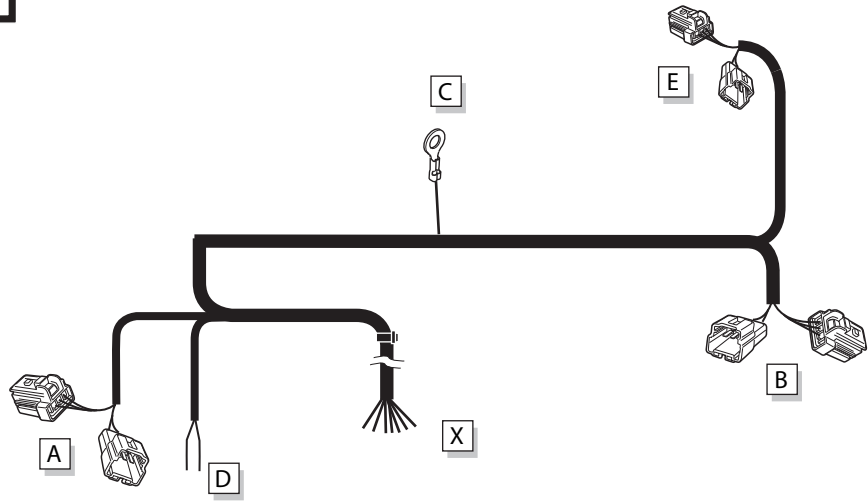

**Einbauanleitung Elektrosatz
Anhängervorrichtung mit 12-N Steckdose
lt. DIN/ISO Norm 1724**

**Instructions de montage du faisceau
électrique pour crochet d'attelage
conforme à la norme
DIN/ISO 1724 prise 12-N**

**Fitting instructions electric wiringkit
towbar with 12-N socket up to
DIN/ISO norm 1724**

**Montage-handleiding elektrokabelset voor
trekhaak met 12-N contactdoos
vlg. DIN/ISO norm 1724**

**Instrucciones de montaje de
kit eléctrico para enganche de
remolque con caja de conexiones
12-N según norma DIN/ISO 1724**

NISSAN ALMERA SEDAN 2001-

Bestel Nr.: NI-016-BB

1

2

3

4

INFO

ROUTING

5

20

17

**! FUNKTIONEN KONTROLLIEREN !
 CONTRÔLER LES FONCTIONS !
 CHECK FUNCTIONS !
 CONTROLEER FUNCTIES !
 ¡CONTROLAR LAS FUNCIONES!**

INFO

Anschluß Steckdose / Connection de la prise / Socket connection / Contactdoos aansluiting / Conexiones del enchufe