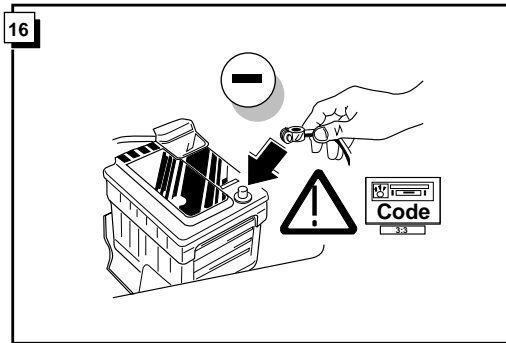

**Einbauanleitung Elektrosatz
Anhängervorrichtung mit 12-N Steckdose
lt. DIN/ISO Norm 1724**

**Instructions de montage du faisceau
électrique pour crochet d'attelage
conforme à la norme
DIN/ISO 1724 prise 12-N**

**Fitting instructions electric wiringkit
towbar with 12-N socket up to
DIN/ISO norm 1724**

**Montage-handleiding elektrokabelset voor
trekhaak met 12-N contactdoos
vlg. DIN/ISO norm 1724**

**Instrucciones de montaje de
kit eléctrico para enganche de
remolque con caja de conexiones
12-N según norma DIN/ISO 1724**

5

20

17

**! FUNKTIONEN KONTROLLIEREN !
 CONTRÔLER LES FONCTIONS !
 CHECK FUNCTIONS !
 CONTROLEER FUNCTIES !
 ¡CONTROLAR LAS FUNCIONES!**

INFO

Anschluß Steckdose / Connection de la prise / Socket connection / Contactdoos aansluiting / Conexiones del enchufe