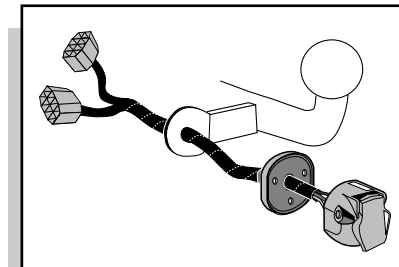

**Einbauanleitung Elektrosatz
Anhängervorrichtung mit 12-N Steckdose
lt. DIN/ISO Norm 1724**

**Instructions de montage du faisceau
électrique pour crochet d'attelage
conforme à la norme
DIN/ISO 1724 prise 12-N**

**Fitting instructions electric wiringkit
towbar with 12-N socket up to
DIN/ISO norm 1724**

**Montage-handleiding elektrokabelset voor
trekhaak met 12-N contactdoos
vlg. DIN/ISO norm 1724**

**Instrucciones de montaje de
kit eléctrico para enganche de
remolque con caja de conexiones
12-N según norma DIN/ISO 1724**