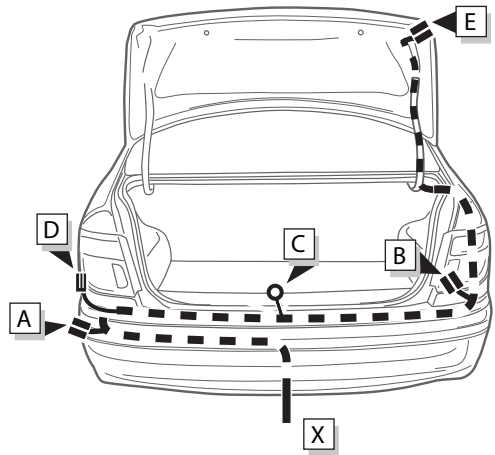

**Einbauanleitung Elektrosatz
Anhängervorrichtung mit 12-N Steckdose
lt. DIN/ISO Norm 1724**

**Instructions de montage du faisceau
électrique pour crochet d'attelage
conforme à la norme
DIN/ISO 1724 prise 12-N**

**Fitting instructions electric wiringkit
towbar with 12-N socket up to
DIN/ISO norm 1724**

**Montage-handleiding elektrokabelset voor
trekhaak met 12-N contactdoos
vlg. DIN/ISO norm 1724**

**Instrucciones de montaje de
kit eléctrico para enganche de
remolque con caja de conexiones
12-N según norma DIN/ISO 1724**

5

20

17

**! FUNKTIONEN KONTROLLIEREN !
 CONTRÔLER LES FONCTIONS !
 CHECK FUNCTIONS !
 CONTROLEER FUNCTIES !
 ¡CONTROLAR LAS FUNCIONES!**

INFO

Anschluß Steckdose / Connection de la prise / Socket connection / Contactdoos aansluiting / Conexiones del enchufe