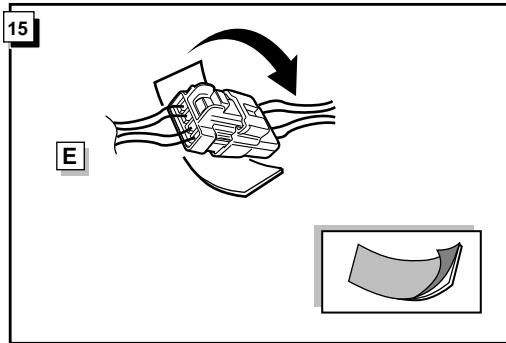

**Einbauanleitung Elektrosatz
Anhängervorrichtung mit 12-N Steckdose
lt. DIN/ISO Norm 1724**

**Instructions de montage du faisceau
électrique pour crochet d'attelage
conforme à la norme
DIN/ISO 1724 prise 12-N**

**Fitting instructions electric wiringkit
towbar with 12-N socket up to
DIN/ISO norm 1724**

**Montage-handleiding elektrokabelset voor
trekhaak met 12-N contactdoos
vlg. DIN/ISO norm 1724**

**Instrucciones de montaje de
kit eléctrico para enganche de
remolque con caja de conexiones
12-N según norma DIN/ISO 1724**

5

20

17

**! FUNKTIONEN KONTROLLIEREN !
 CONTRÔLER LES FONCTIONS !
 CHECK FUNCTIONS !
 CONTROLEER FUNCTIES !
 ¡CONTROLAR LAS FUNCIONES!**

INFO

Anschluß Steckdose / Connection de la prise / Socket connection / Contactdoos aansluiting / Conexiones del enchufe