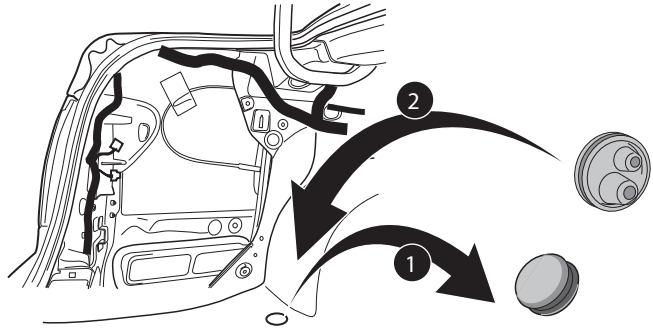

**Fitting instructions electric wiringkit
towbar with 12-N socket up to
DIN/ISO norm 1724**

**Montage-handleiding elektrokabelset voor
trekhaak met 12-N contactdoos
vlg. DIN/ISO norm 1724**

**Instrucciones de montaje de
kit eléctrico para enganche de
remolque con caja de conexiones
12-N según norma DIN/ISO 1724**

5

20

17

**! FUNKTIONEN KONTROLLIEREN !
 CONTRÔLER LES FONCTIONS !
 CHECK FUNCTIONS !
 CONTROLEER FUNCTIES !
 ¡CONTROLAR LAS FUNCIONES!**

INFO

Anschluß Steckdose / Connection de la prise / Socket connection / Contactdoos aansluiting / Conexiones del enchufe