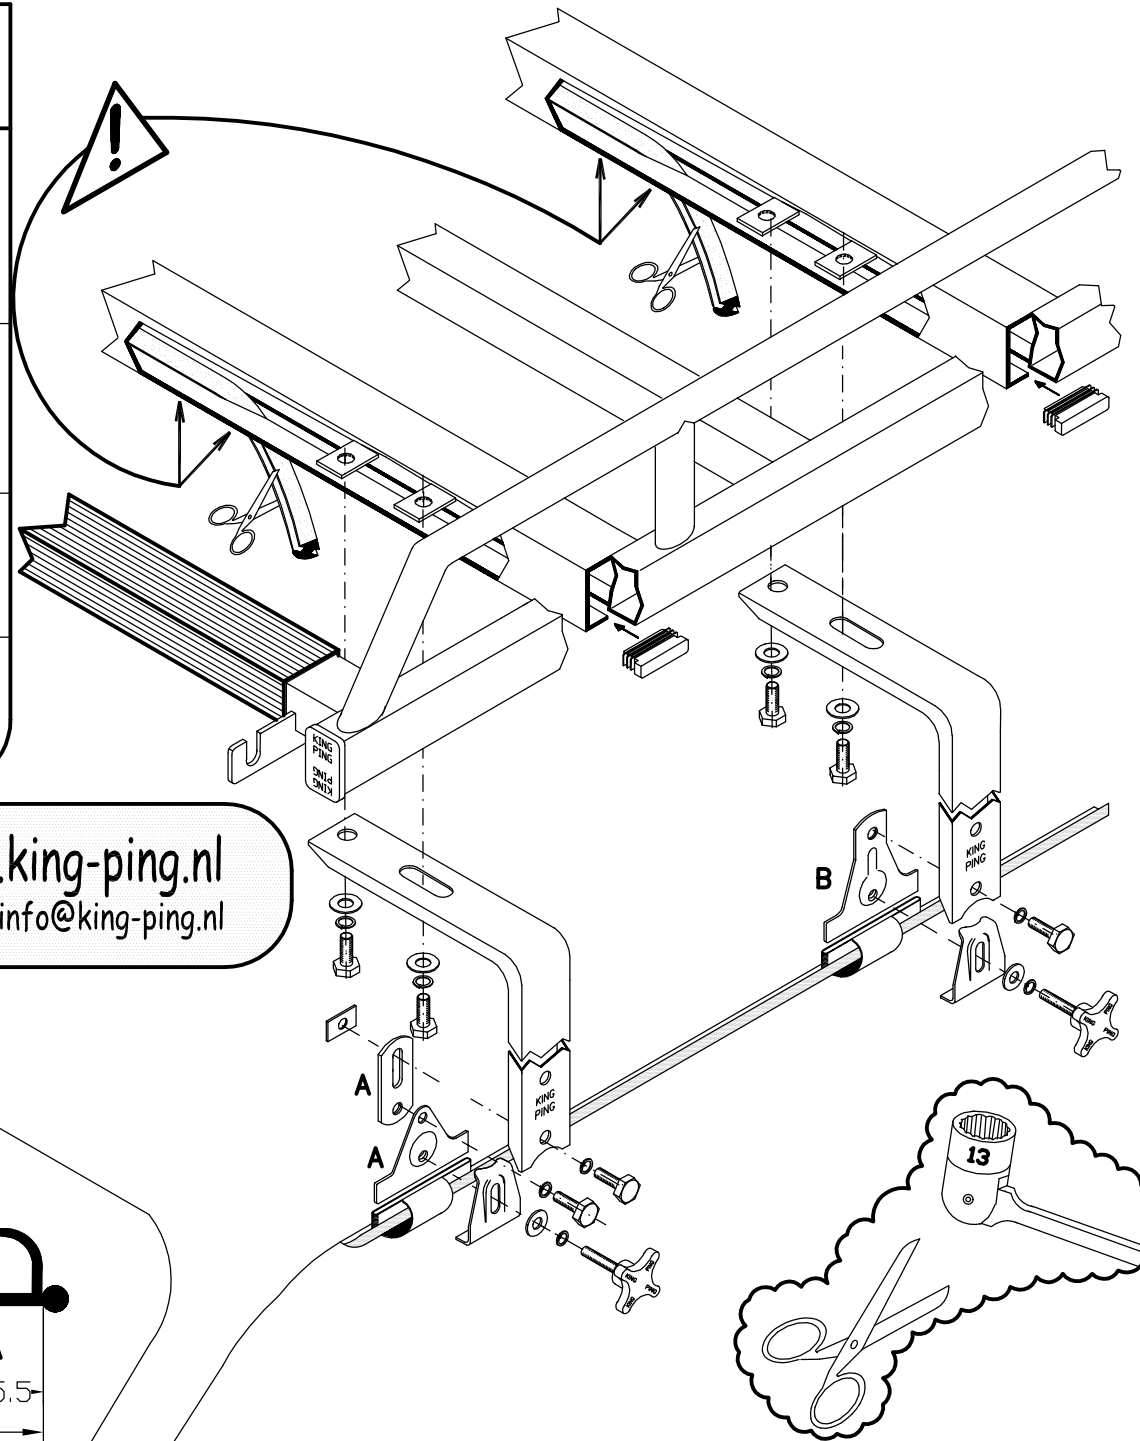

NISSAN VANETTE CARGO

250x120 CM.

 W	8x	 B	4x	 A	4x
	8x		8x	 A	4x
 M8x16	28x	 M8	36x		8x
 M8	20x	 3xD M8	24x		8x
 KING PING	2x		4x	 www.king-ping.nl Email: info@king-ping.nl	

- Bij onduidelijkheden raadpleeg uw leverancier!
- Might this not be clear, please contact your supplier!
- Bei eventuellen Unklarheiten, bitten wir Sie mit Ihren Lieferanten Kontakt aufzunehmen!
- Pour plus de renseignements consultez votre fournisseur!