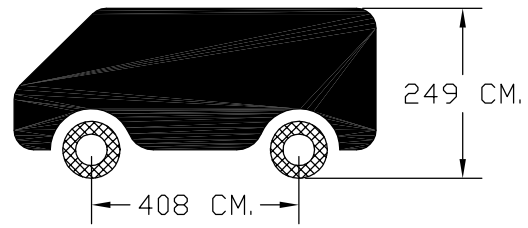

Nissan Interstar Opel Movano Renault Master

370x160 CM. (L3-H2)

 S	8x	 3xD M8	16x	 M6x20	16x
		 2xD M8	32x	 M6	16x
	8x	 M8	40x	 3xD M6	16x
	8x	 M8	16x	 M6	16x
 M8x20	24x	 M8	8x	 8x	8x
 M8x25	16x	 M8	16x	 16x	16x
	2x		1x		