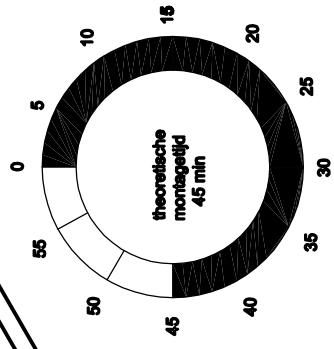

NISSAN NV200

2010

220x120 cm.

www.king-ping.com  
info@king-ping.com

	6X		6X
	18X		6X
	6X		12X
	18X		24X
	6X		6X
	6X		1X
	2X		

- Bij onduidelijkheden raadpleeg uw leverancier!
- Pour plus de renseignements consultez votre fournisseur!
- Bei eventuellen Unklarheiten, bitten wir Sie mit Ihren Lieferanten Kontakt aufzunehmen!
- Might this not be clear, please contact your supplier!