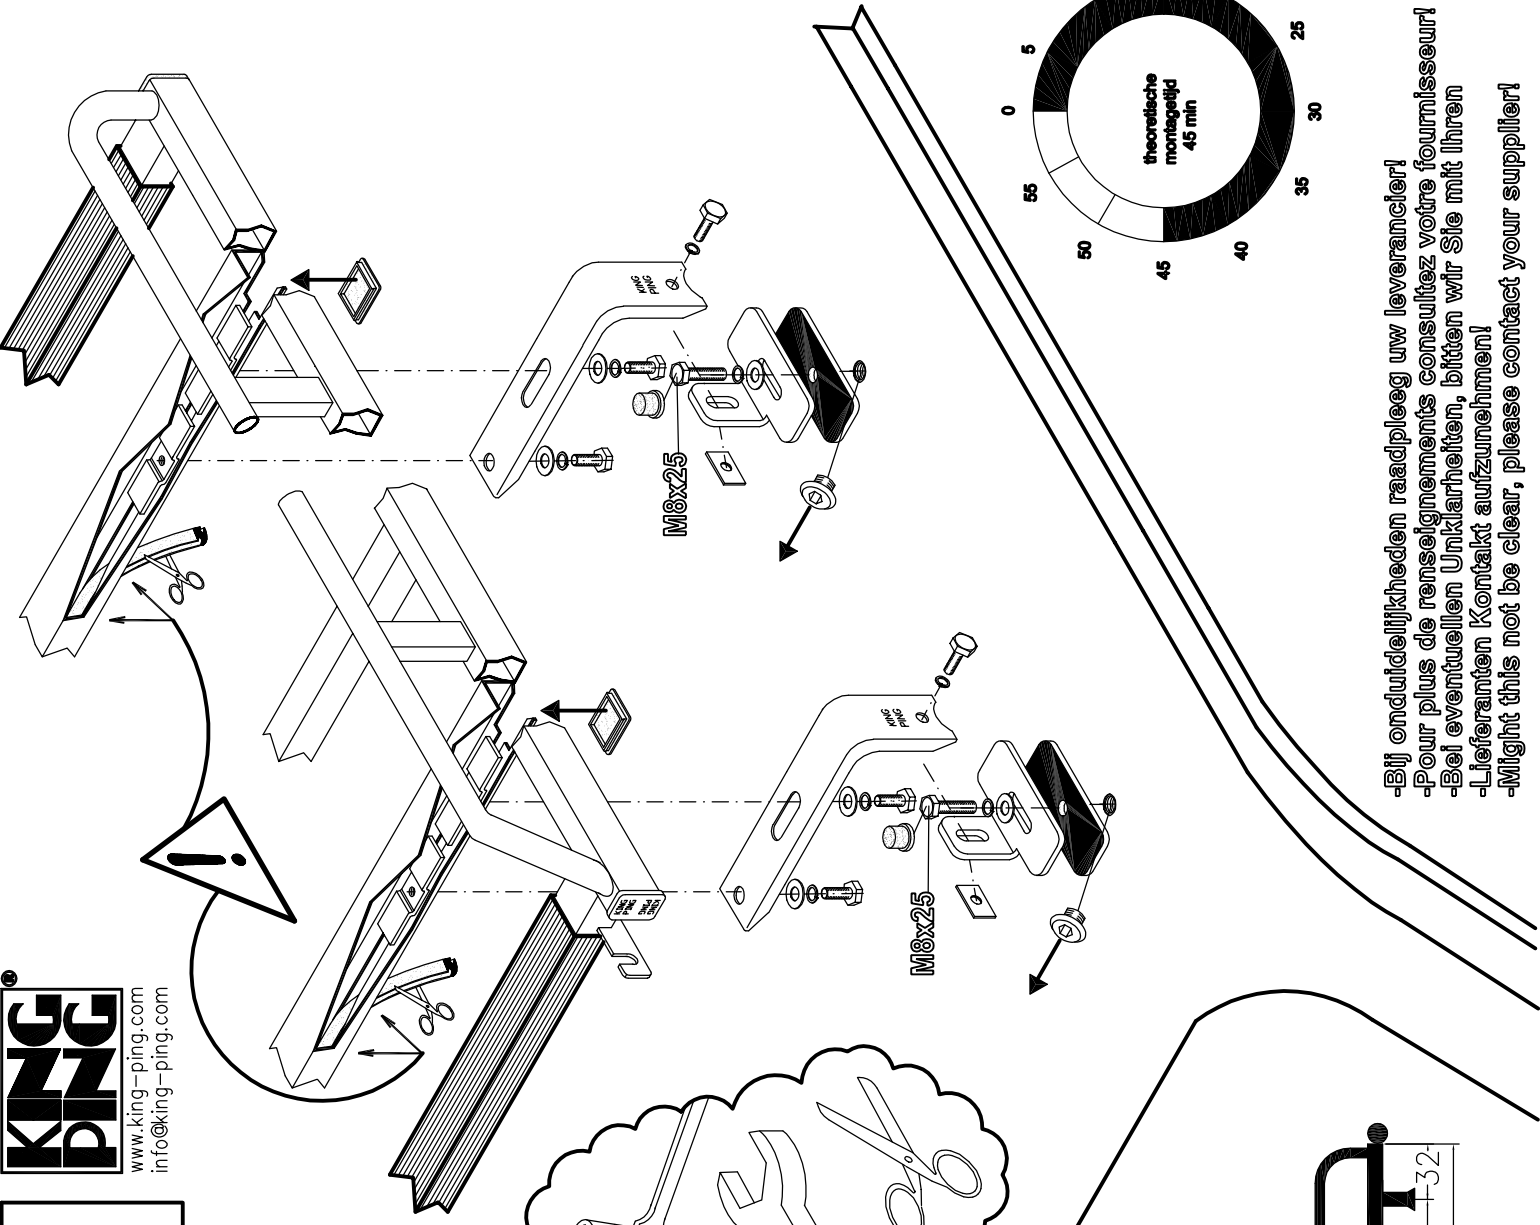

NISSAN NV200

2010

220x120 cm.

www.king-ping.com  
info@king-ping.com

	6X		6X
	18X		6X
	6X		12X
	18X		24X
	6X		6X
	6X		1X
	2X		

- Bij onduidelijkheden raadpleeg uw leverancier!
- Pour plus de renseignements consultez votre fournisseur!
- Bei eventuellen Unklarheiten, bitten wir Sie mit Ihren Lieferanten Kontakt aufzunehmen!
- Might this not be clear, please contact your supplier!

NITD 220120S- 01/2010