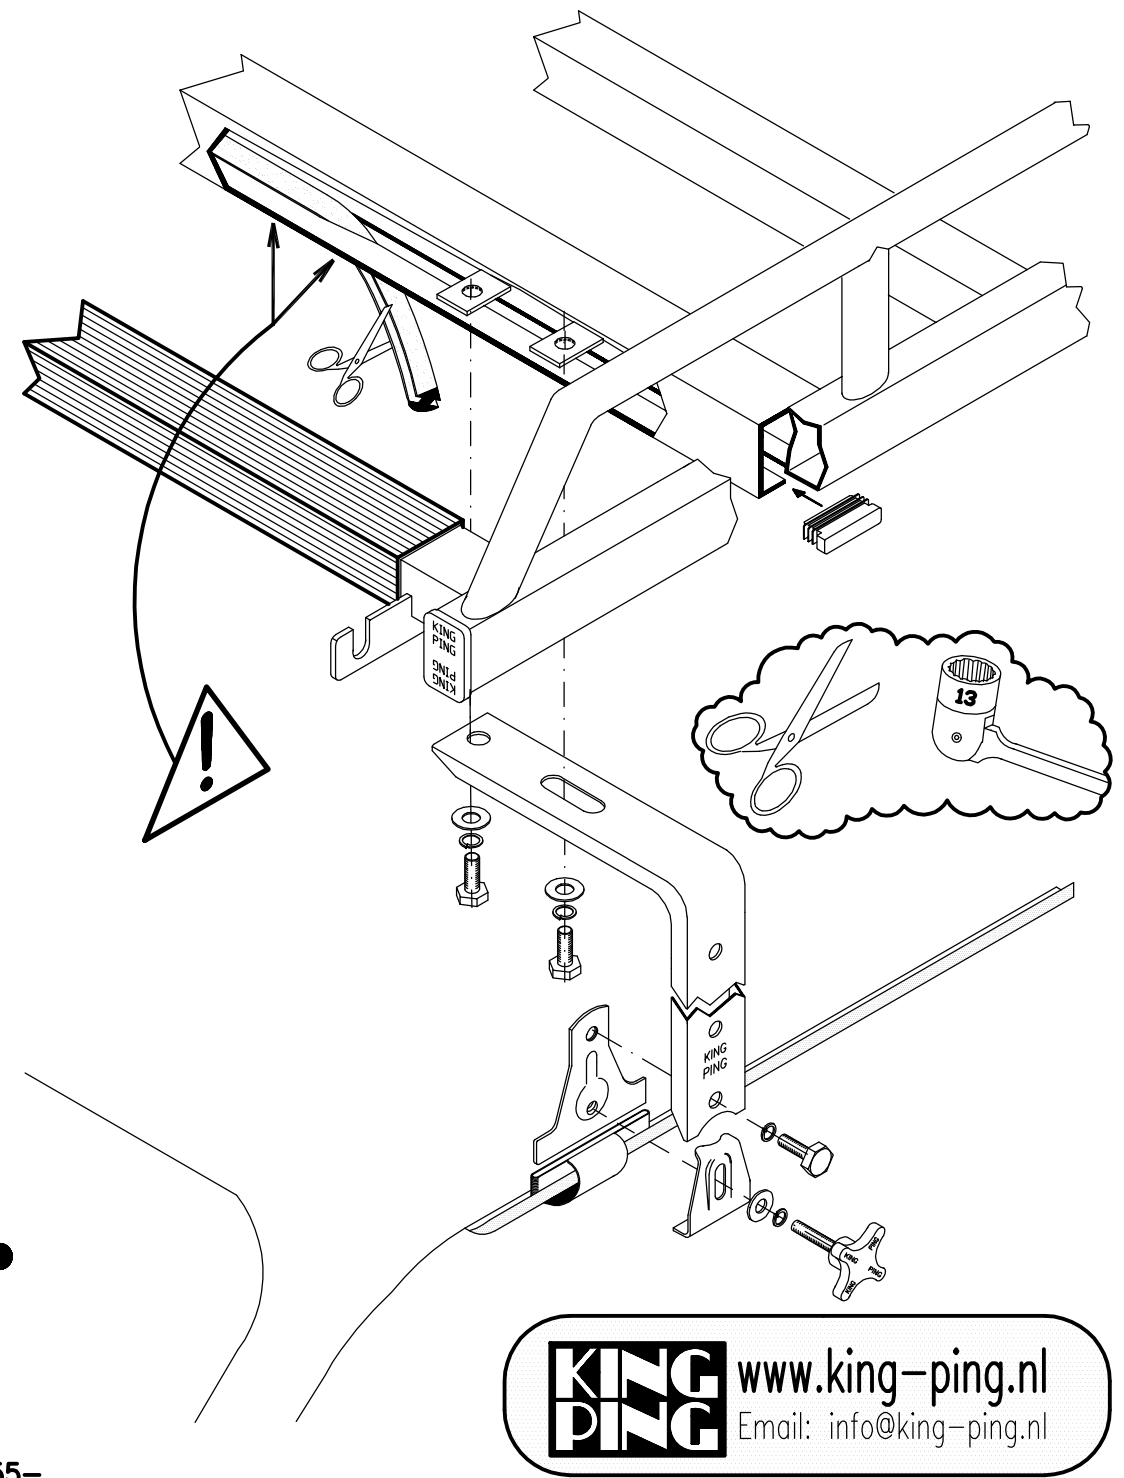

Nissan Vanette t/m 1994 250x120 CM.

 L	8x	 M8x16	24x		8x
	8x	 3xD M8	24x		8x
	8x	 M8	32x		4x
	8x	 M8	16x	 KING PING	2x

- Bij onduidelijkheden raadpleeg uw leverancier!
- Might this not be clear, please contact your supplier!
- Bei eventuellen Unklarheiten, bitten wir Sie mit Ihren Lieferanten Kontakt aufzunehmen!
- Pour plus de renseignements consultez votre fournisseur!