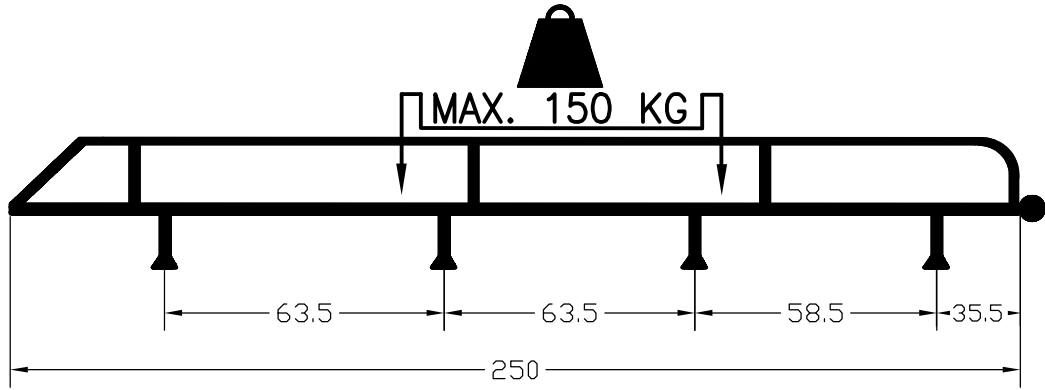

Nissan Vanette t/m 1994 250x120 CM.

 L	8x	 M8x16	24x		8x
	8x	 3xD M8	24x		8x
	8x	 M8	32x		4x
	8x	 M8	16x	 KING PING	2x

- Bij onduidelijkheden raadpleeg uw leverancier!
- Might this not be clear, please contact your supplier!
- Bei eventuellen Unklarheiten, bitten wir Sie mit Ihren Lieferanten Kontakt aufzunehmen!
- Pour plus de renseignements consultez votre fournisseur!