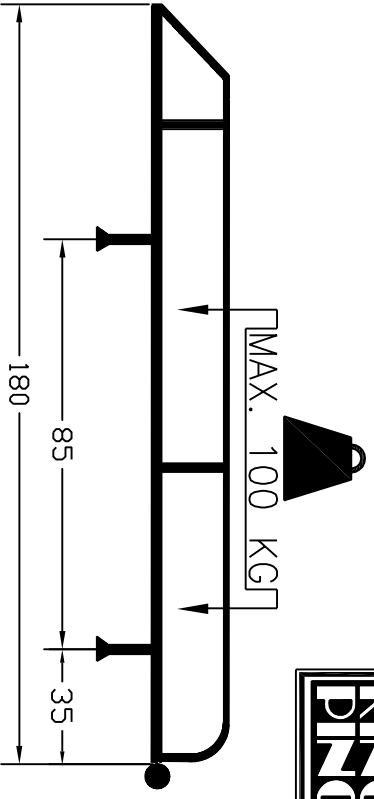

Opel Corsa Combo t/m 2001

180x120 cm.

S		4x	M8		12x		4x
		4x	M6		8x		4x
M8x16		12x	M6x30		8x		8x
M8		12x	M6		8x		4x
3xD M8		8x	3xD M6		8x		2x

- Bij onduidelijkheden raadpleeg uw leverancier!
- Might this not be clear, please contact your supplier!
- Bei eventuellen Unklarheiten, bitten wir Sie mit Ihren Lieferanten Kontakt aufzunehmen!
- Pour plus de renseignements consultez votre fournisseur!