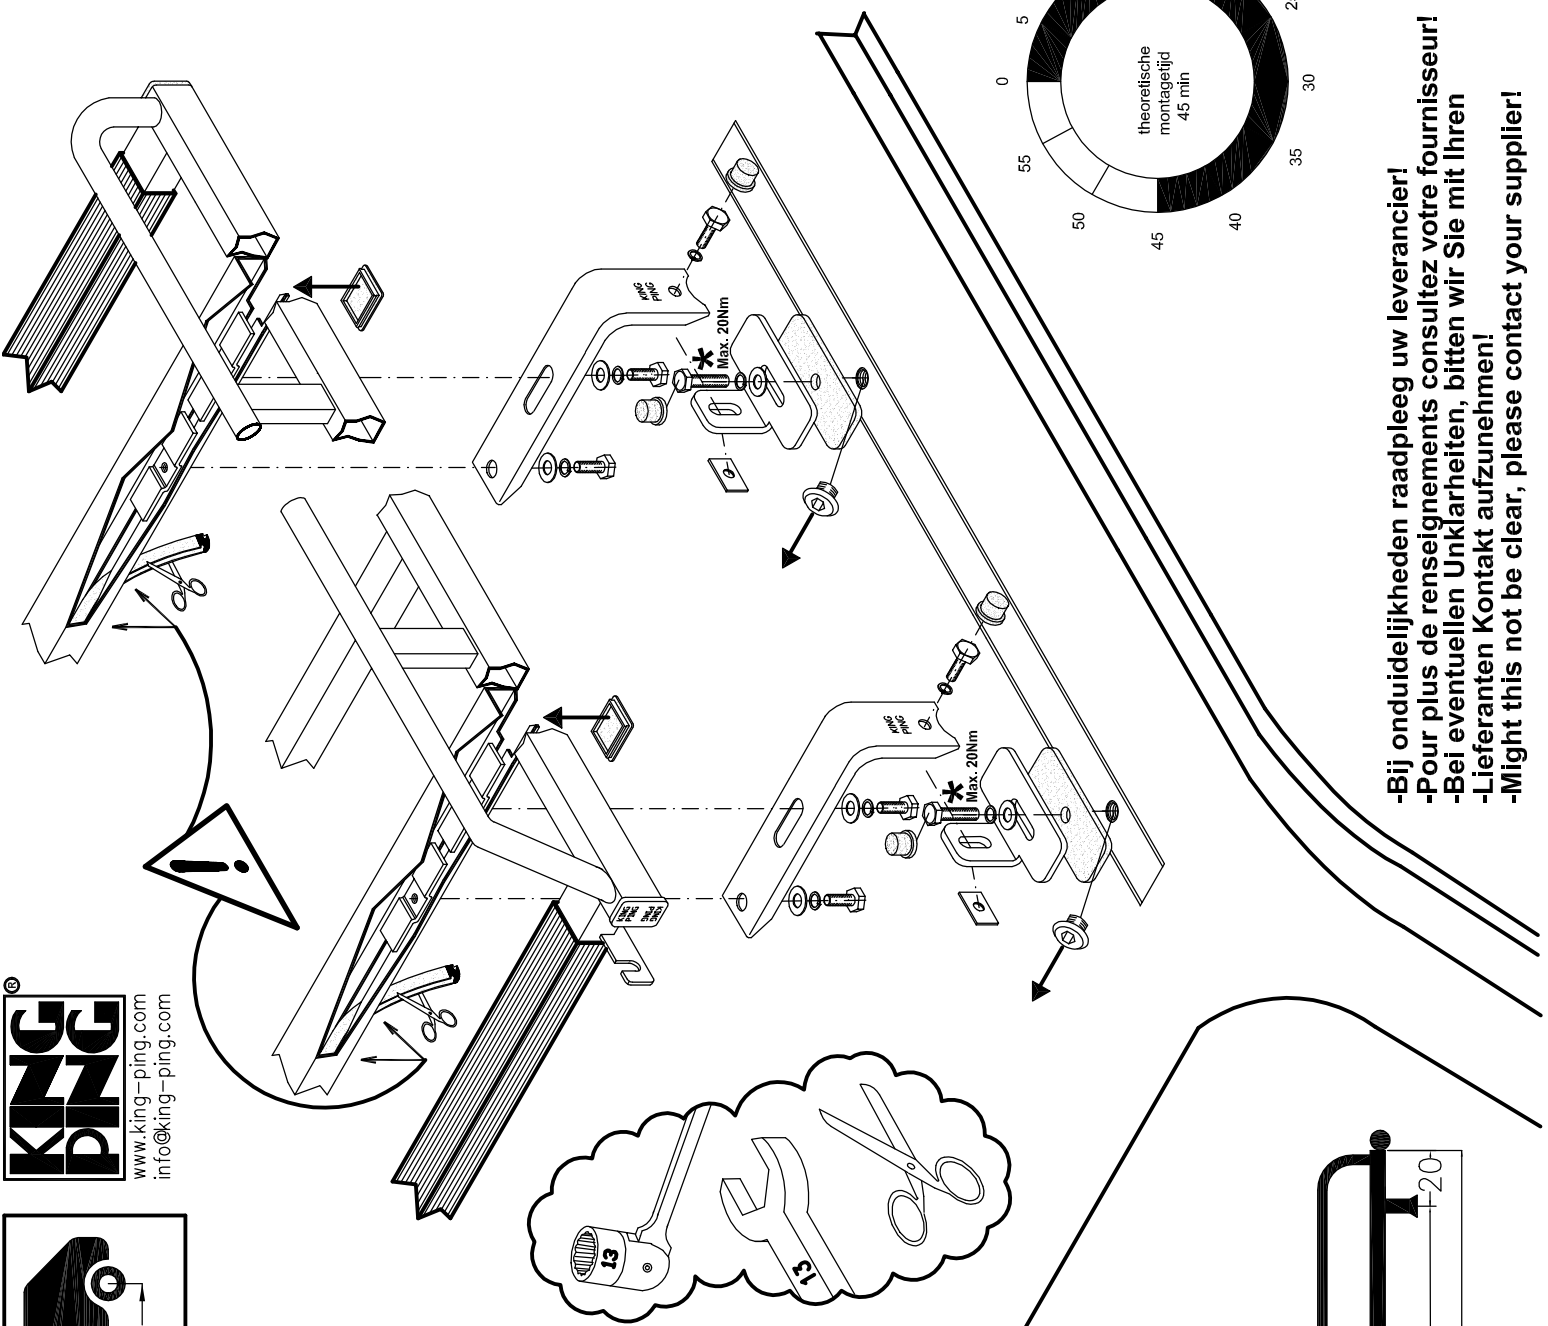

**Renault Kangoo 2008**

160x120 cm.

	<b>4X</b>		<b>4X</b>
	<b>12X</b>	 M8x25 Max. 20Nm	<b>4X</b>
	<b>16X</b>		<b>4X</b>
	<b>12X</b>		<b>4X</b>
	<b>4X</b>		<b>8X</b>
	<b>8X</b>		<b>1X</b>
	<b>2X</b>		

- Bij onduidelijkheden raadpleeg uw leverancier!
- Pour plus de renseignements consultez votre fournisseur!
- Bei eventuellen Unklarheiten, bitten wir Sie mit Ihren Lieferanten Kontakt aufzunehmen!
- Might this not be clear, please contact your supplier!