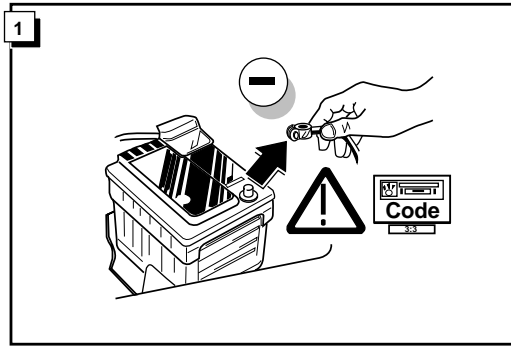

**Einbauanleitung Elektrosatz  
Anhängervorrichtung mit 13-P Steckdose  
lt. DIN/ISO Norm 11446**

**Instructions de montage du faisceau  
électrique pour crochet d'attelage  
conforme à la norme  
DIN/ISO 11446 prise 13-P**

**Fitting instructions electric wiringkit  
towbar with 13-P socket up to  
DIN/ISO norm 11446**

**Montage-handleiding elektrokabelset voor  
trekhaak met 13-P contactdoos  
vlg. DIN/ISO norm 11446**

**RENAULT SCENIC 1999-**

**Bestel Nr.: RN-011-DB**

\* Teilliste

\* Liste de pieces

\* Part list

\* Onderdelenlijst

26

**FUNKTIONEN KONTROLLIEREN !**  
**CONTRÔLER LES FONCTIONS !**  
**CHECK FUNCTIONS !**  
**CONTROLEER FUNCTIES !**