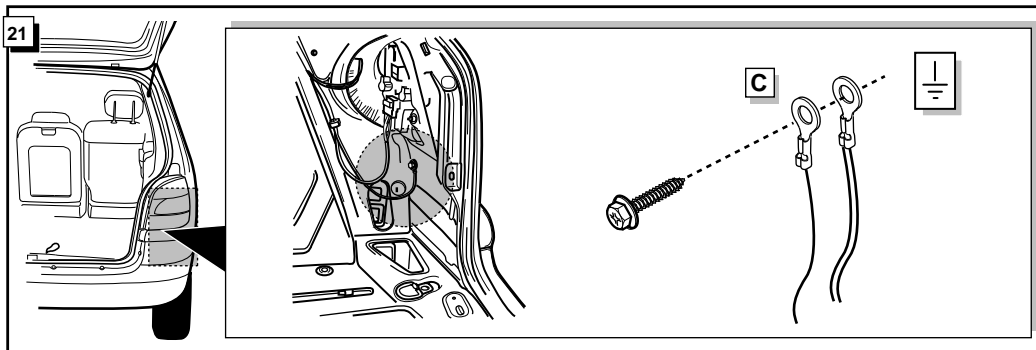

INFO Anschluß Steckdose / Connection de la prise / Socket connection / Contactdoos aansluiting

DIN/ISO 11446		(D)	(F)	(GB)	(NL)
	1/L	gelb	jaune	yellow	geel
	2	blau	bleu	blue	blauw
	2a	grau	gris	grey	grijs
	1-8	weiß	blanc	white	wit
	4/R	grün	vert	green	groen
	5/58-R	braun	marron	brown	bruin
	6/54	rot	rouge	red	rood
	7/58-L	schwarz	noir	black	zwart
	8	schwarz/rot	noir/rouge	black/red	zwart/rood
	9	braun/weiß	marron/blanc	brown/white	bruin/wit
	10	rot	rouge	red	rood
	10	weiß	blanc	white	wit
	12	rot/blau	rouge/bleu	red/blue	rood/blauw
	13	weiß	blanc	white	wit