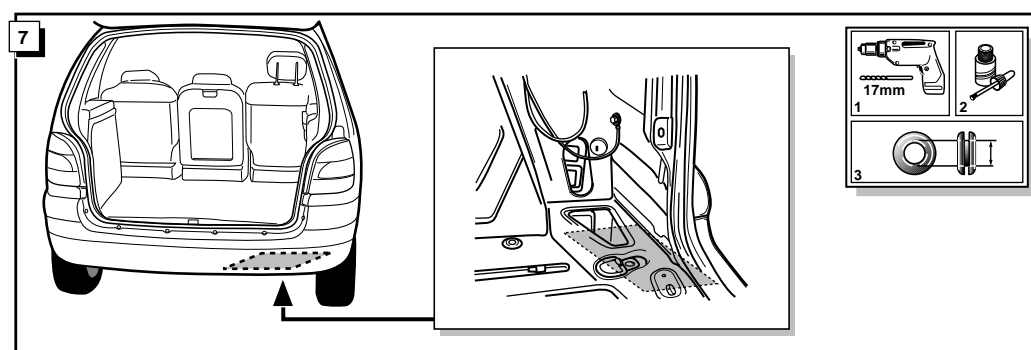

26

FUNKTIONEN KONTROLLIEREN !
CONTRÔLER LES FONCTIONS !
CHECK FUNCTIONS !
CONTROLEER FUNCTIES !