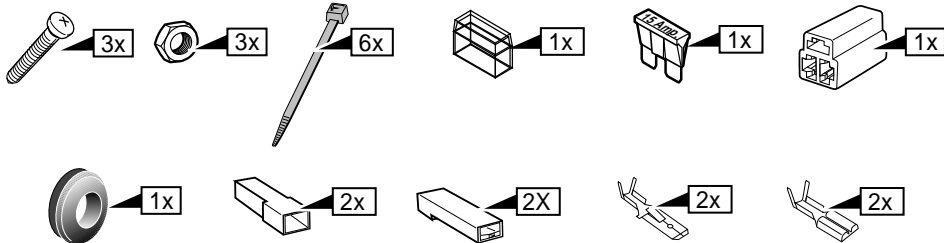

* Teilliste

* Liste de pieces

* Part list

* Onderdelenlijst