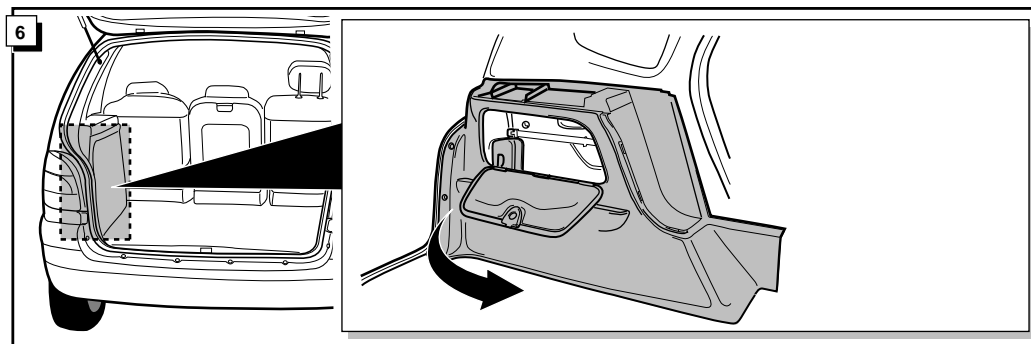

26

FUNKTIONEN KONTROLLIEREN !
CONTRÔLER LES FONCTIONS !
CHECK FUNCTIONS !
CONTROLEER FUNCTIES !