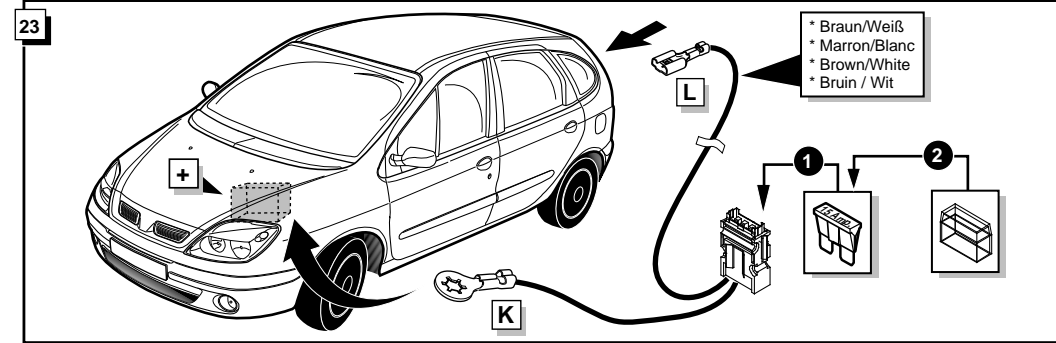

**Einbauanleitung Elektrosatz  
Anhängervorrichtung mit 13-P Steckdose  
lt. DIN/ISO Norm 11446**

**Instructions de montage du faisceau  
électrique pour crochet d'attelage  
conforme à la norme  
DIN/ISO 11446 prise 13-P**

**Fitting instructions electric wiringkit  
towbar with 13-P socket up to  
DIN/ISO norm 11446**

**Montage-handleiding elektrokabelset voor  
trekhaak met 13-P contactdoos  
vlg. DIN/ISO norm 11446**

**RENAULT SCENIC 1999-**

**Bestel Nr.: RN-011-DB**

\* Teilliste

\* Liste de pieces

\* Part list

\* Onderdelenlijst

26

**FUNKTIONEN KONTROLLIEREN !**  
**CONTRÔLER LES FONCTIONS !**  
**CHECK FUNCTIONS !**  
**CONTROLEER FUNCTIES !**