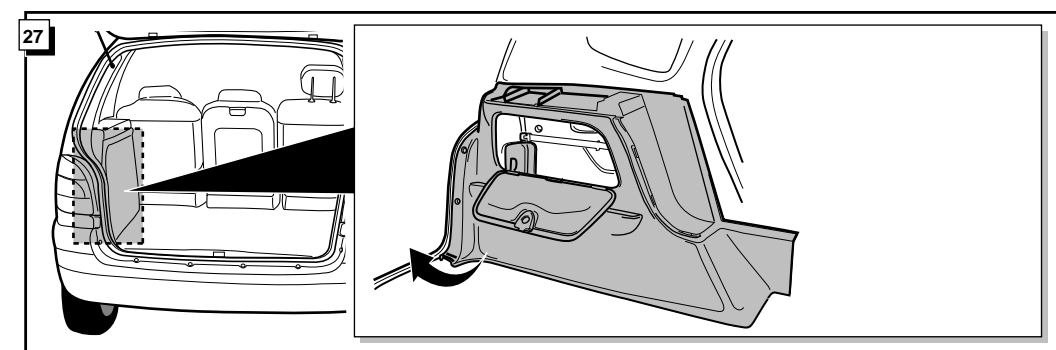

26

FUNKTIONEN KONTROLLIEREN !
CONTRÔLER LES FONCTIONS !
CHECK FUNCTIONS !
CONTROLEER FUNCTIES !