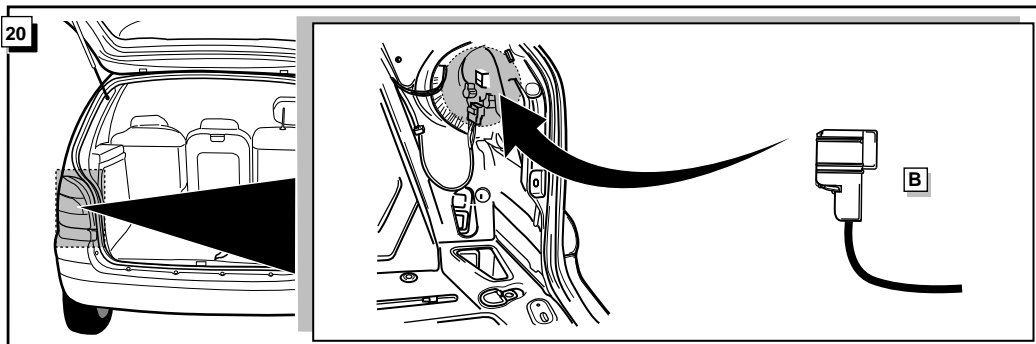

INFO Anschluß Steckdose / Connection de la prise / Socket connection / Contactdoos aansluiting

DIN/ISO 11446		(D)	(F)	(GB)	(NL)
	1/L	gelb	jaune	yellow	geel
	2	blau	bleu	blue	blauw
	2a	grau	gris	grey	grijs
	1-8	weiß	blanc	white	wit
	4/R	grün	vert	green	groen
	5/58-R	braun	marron	brown	bruin
	6/54	rot	rouge	red	rood
	7/58-L	schwarz	noir	black	zwart
	8	schwarz/rot	noir/rouge	black/red	zwart/rood
	9	braun/weiß	marron/blanc	brown/white	bruin/wit
	10	rot	rouge	red	rood
	10	weiß	blanc	white	wit
	12	rot/blau	rouge/bleu	red/blue	rood/blauw
	13	weiß	blanc	white	wit