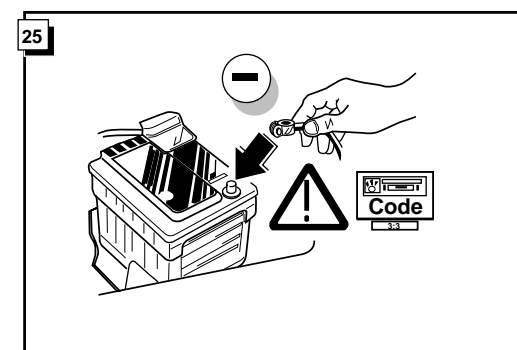

**Einbauanleitung Elektrosatz  
Anhängervorrichtung mit 13-P Steckdose  
lt. DIN/ISO Norm 11446**

**Instructions de montage du faisceau  
électrique pour crochet d'attelage  
conforme à la norme  
DIN/ISO 11446 prise 13-P**

**Fitting instructions electric wiringkit  
towbar with 13-P socket up to  
DIN/ISO norm 11446**

**Montage-handleiding elektrokabelset voor  
trekhaak met 13-P contactdoos  
vlg. DIN/ISO norm 11446**

**RENAULT SCENIC 1999-**

**Bestel Nr.: RN-011-DB**

\* Teilliste

\* Liste de pieces

\* Part list

\* Onderdelenlijst

26

**FUNKTIONEN KONTROLLIEREN !**  
**CONTRÔLER LES FONCTIONS !**  
**CHECK FUNCTIONS !**  
**CONTROLEER FUNCTIES !**