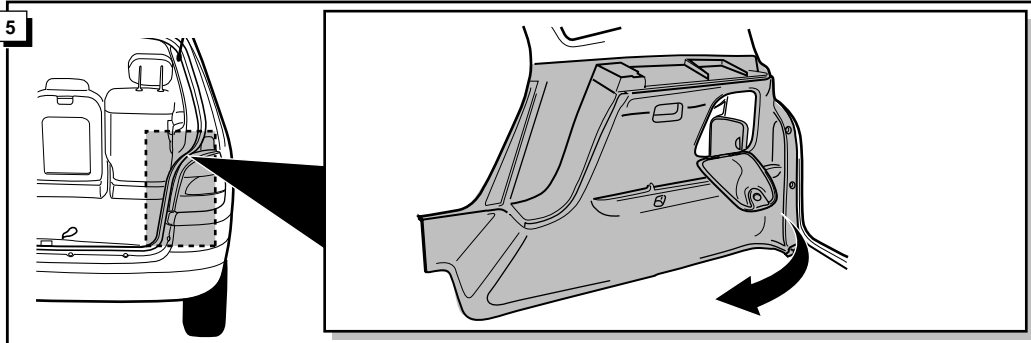

26

FUNKTIONEN KONTROLLIEREN !
CONTRÔLER LES FONCTIONS !
CHECK FUNCTIONS !
CONTROLEER FUNCTIES !