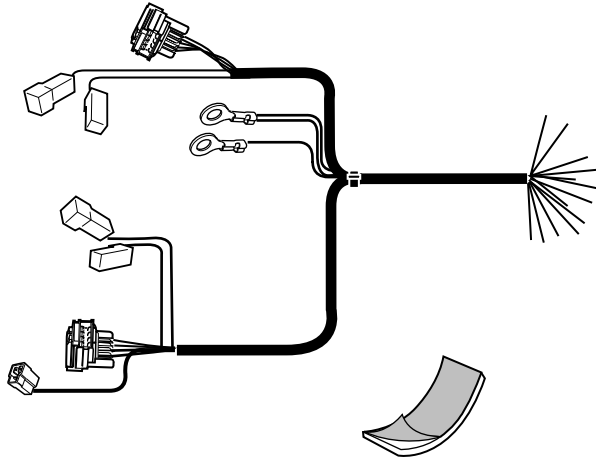

**Einbauanleitung Elektrosatz  
Anhängervorrichtung mit 13-P Steckdose  
lt. DIN/ISO Norm 11446**

**Instructions de montage du faisceau  
électrique pour crochet d'attelage  
conforme à la norme  
DIN/ISO 11446 prise 13-P**

**Fitting instructions electric wiringkit  
towbar with 13-P socket up to  
DIN/ISO norm 11446**

**Montage-handleiding elektrokabelset voor  
trekhaak met 13-P contactdoos  
vlg. DIN/ISO norm 11446**

**RENAULT SCENIC 1999-**

**Bestel Nr.: RN-011-DB**

\* Teilliste

\* Liste de pieces

\* Part list

\* Onderdelenlijst

26

**FUNKTIONEN KONTROLLIEREN !**  
**CONTRÔLER LES FONCTIONS !**  
**CHECK FUNCTIONS !**  
**CONTROLEER FUNCTIES !**

INFO Anschluß Steckdose / Connection de la prise / Socket connection / Contactdoos aansluiting

DIN/ISO 11446		(D)	(F)	(GB)	(NL)
	1/L	gelb	jaune	yellow	geel
	2	blau	bleu	blue	blauw
	2a	grau	gris	grey	grijs
	1-8	weiß	blanc	white	wit
	4/R	grün	vert	green	groen
	5/58-R	braun	marron	brown	bruin
	6/54	rot	rouge	red	rood
	7/58-L	schwarz	noir	black	zwart
	8	schwarz/rot	noir/rouge	black/red	zwart/rood
	9	braun/weiß	marron/blanc	brown/white	bruin/wit
	10	rot	rouge	red	rood
	10	weiß	blanc	white	wit
	12	rot/blau	rouge/bleu	red/blue	rood/blauw
	13	weiß	blanc	white	wit