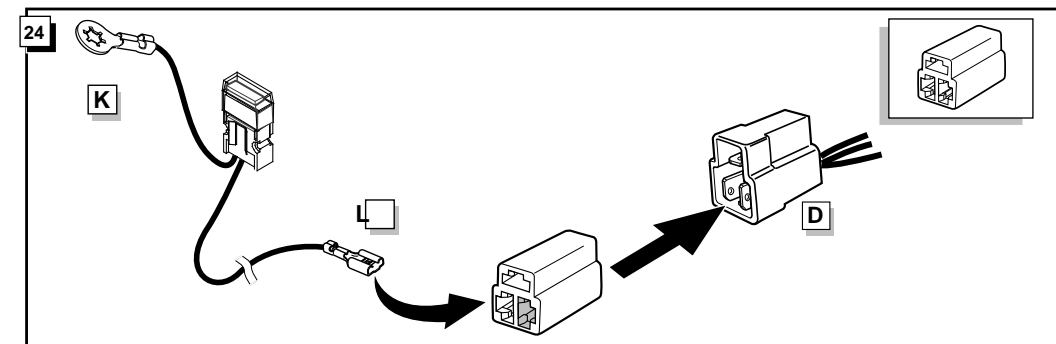

26

FUNKTIONEN KONTROLLIEREN !
CONTRÔLER LES FONCTIONS !
CHECK FUNCTIONS !
CONTROLEER FUNCTIES !