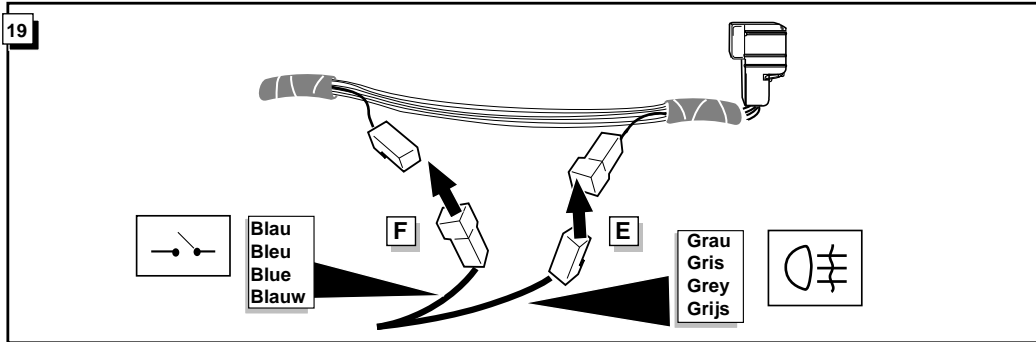

**Einbauanleitung Elektrosatz  
Anhängervorrichtung mit 13-P Steckdose  
lt. DIN/ISO Norm 11446**

**Instructions de montage du faisceau  
électrique pour crochet d'attelage  
conforme à la norme  
DIN/ISO 11446 prise 13-P**

**Fitting instructions electric wiringkit  
towbar with 13-P socket up to  
DIN/ISO norm 11446**

**Montage-handleiding elektrokabelset voor  
trekhaak met 13-P contactdoos  
vlg. DIN/ISO norm 11446**

**RENAULT SCENIC 1999-**

**Bestel Nr.: RN-011-DB**

\* Teilliste

\* Liste de pieces

\* Part list

\* Onderdelenlijst

26

**FUNKTIONEN KONTROLLIEREN !**  
**CONTRÔLER LES FONCTIONS !**  
**CHECK FUNCTIONS !**  
**CONTROLEER FUNCTIES !**

INFO Anschluß Steckdose / Connection de la prise / Socket connection / Contactdoos aansluiting

DIN/ISO 11446		(D)	(F)	(GB)	(NL)
	1/L	gelb	jaune	yellow	geel
	2	blau	bleu	blue	blauw
	2a	grau	gris	grey	grijs
	1-8	weiß	blanc	white	wit
	4/R	grün	vert	green	groen
	5/58-R	braun	marron	brown	bruin
	6/54	rot	rouge	red	rood
	7/58-L	schwarz	noir	black	zwart
	8	schwarz/rot	noir/rouge	black/red	zwart/rood
	9	braun/weiß	marron/blanc	brown/white	bruin/wit
	10	rot	rouge	red	rood
	10	weiß	blanc	white	wit
	12	rot/blau	rouge/bleu	red/blue	rood/blauw
	13	weiß	blanc	white	wit