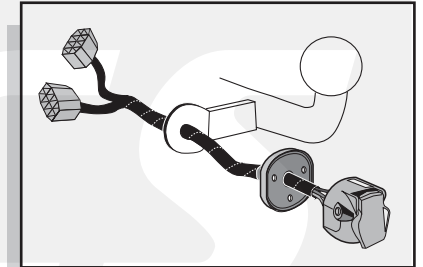

Einbauanleitung Elektrosatz
Anhängervorrichtung mit
13-P Steckdose
lt. DIN/ISO Norm 11446

Instructions de montage du faisceau
électrique pour crochet d'attelage
conforme à la norme
DIN/ISO 11446 prise 13-P

Fitting instructions electric wiringkit
towbar with 13-P socket up to
DIN/ISO norm 11446

Montage-handleiding elektrokabelset
voor trekhaak met 13-P contactdoos
vlg. DIN/ISO norm 11446

RENAULT ESPACE 2002-