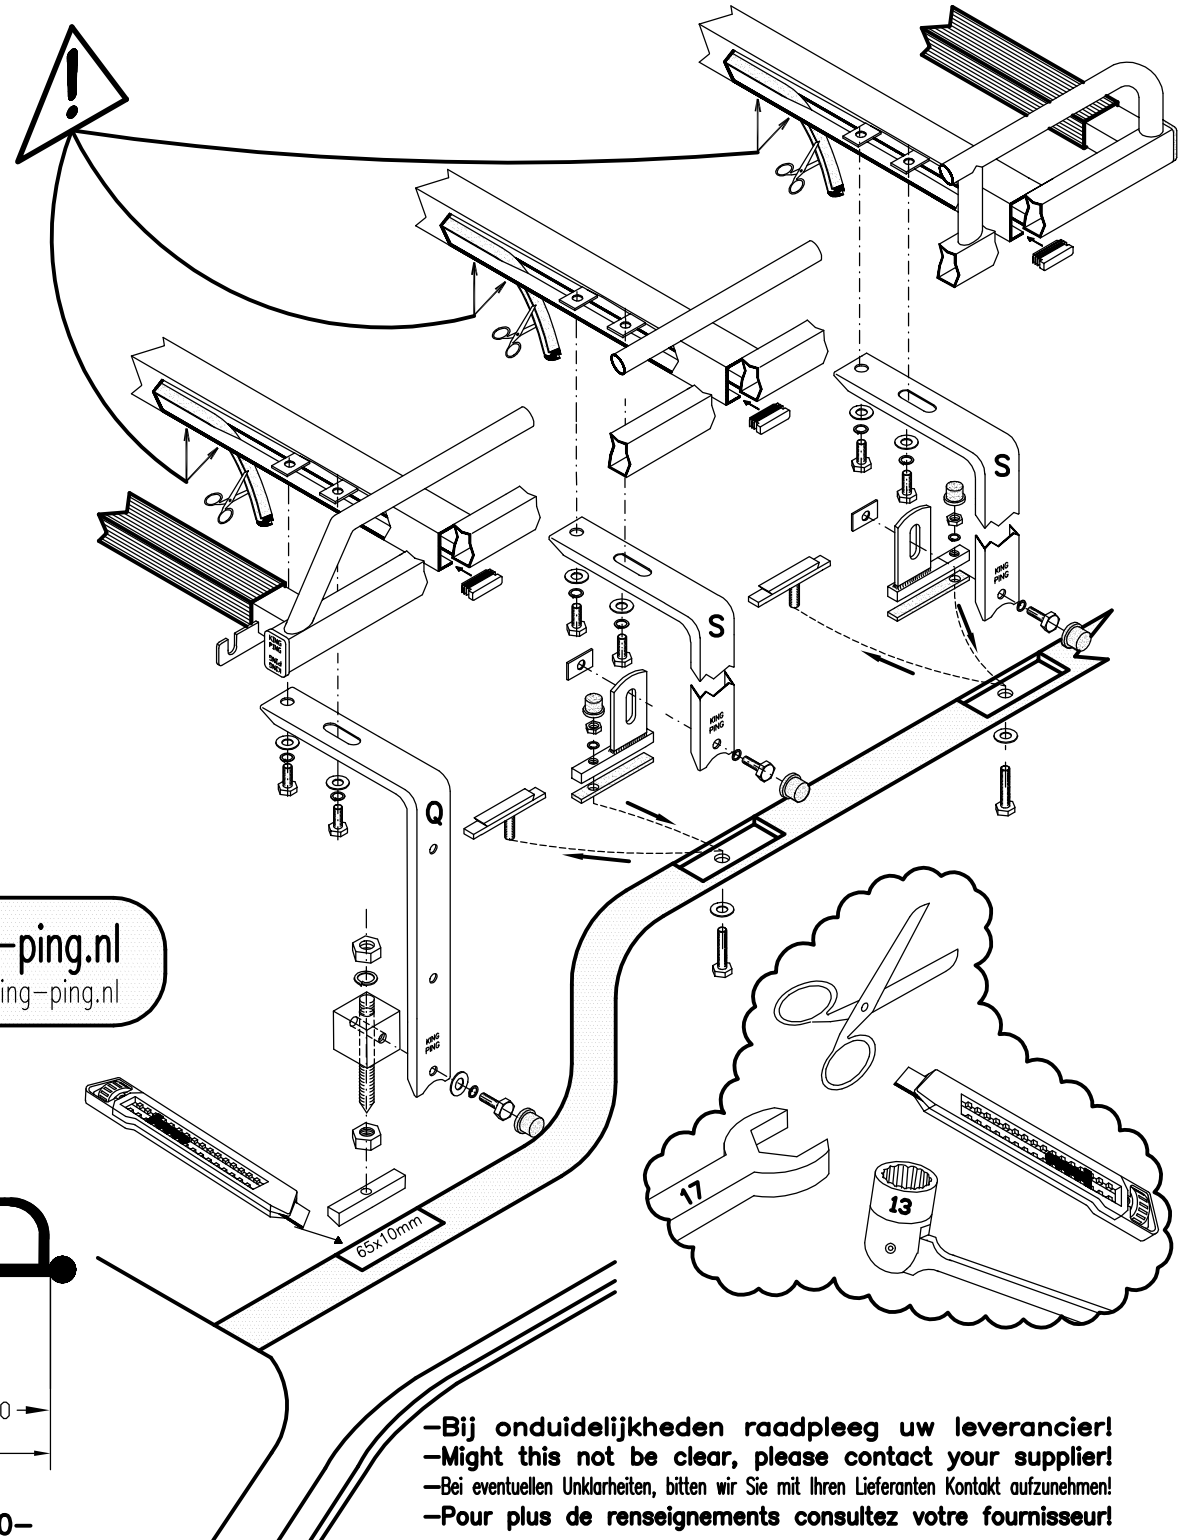

# SEAT INCA 220 CM. 220x120 CM.

 4x 8cm.	 2x 38cm.	 4x
 18x	 2x	 4x
 4x	 4x	 2x
 22x	 4x	 6x
 18x	 2x	 4x
 16x	 2x	 10x
 2x	 3x	

www.king-ping.nl  
Email: info@king-ping.nl

-Bij onduidelijkheden raadpleeg uw leverancier!  
-Might this not be clear, please contact your supplier!  
-Bei eventuellen Unklarheiten, bitten wir Sie mit Ihren Lieferanten Kontakt aufzunehmen!  
-Pour plus de renseignements consultez votre fournisseur!