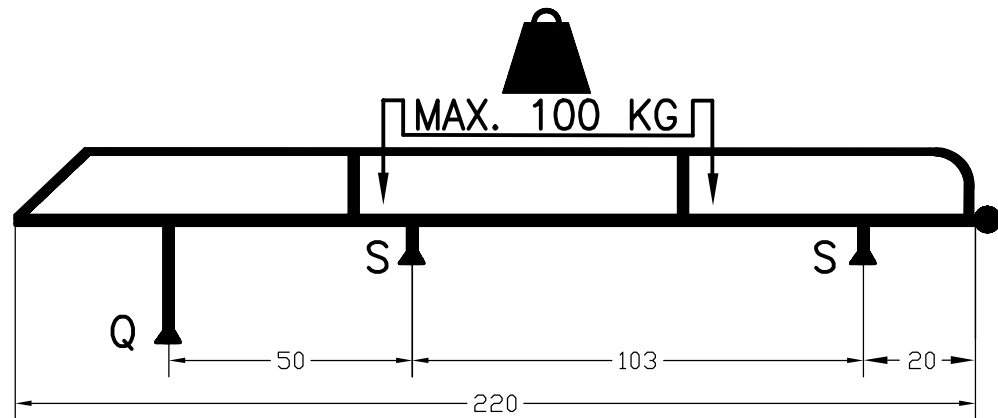

# SEAT INCA 220 CM. 220x120 CM.

 4x 8cm.	 2x 38cm.	 4x
 18x	 2x	 4x
 4x	 4x	 2x
 22x	 4x	 6x
 18x	 2x	 4x
 16x	 2x	 10x
 2x	 3x	

www.king-ping.nl  
Email: info@king-ping.nl

-Bij onduidelijkheden raadpleeg uw leverancier!  
-Might this not be clear, please contact your supplier!  
-Bei eventuellen Unklarheiten, bitten wir Sie mit Ihren Lieferanten Kontakt aufzunehmen!  
-Pour plus de renseignements consultez votre fournisseur!