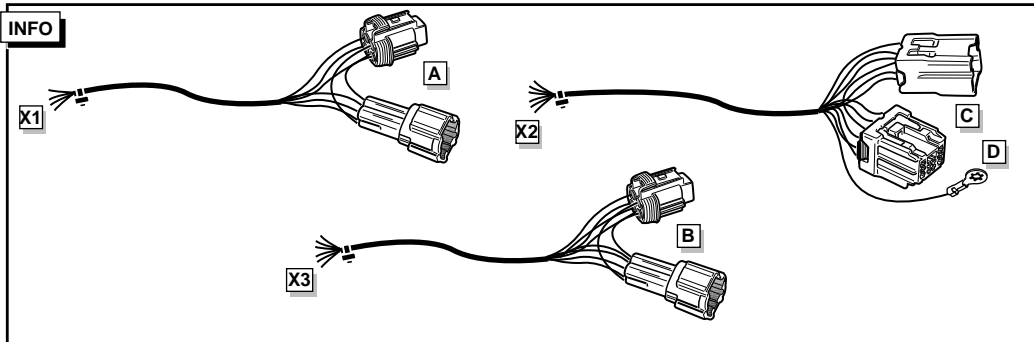

**Einbauanleitung Elektrosatz  
Anhängervorrichtung mit 12-N Steckdose  
lt. DIN/ISO Norm 1724**

**Instructions de montage du faisceau  
électrique pour crochet d'attelage  
conforme à la norme  
DIN/ISO 1724 prise 12-N**

**Fitting instructions electric wiringkit  
towbar with 12-N socket up to  
DIN/ISO norm 1724**

**Montage-handleiding elektrokabelset voor  
trekhaak met 12-N contactdoos  
vlg. DIN/ISO norm 1724**

**Instrucciones de montaje de  
kit eléctrico para enganche de  
remolque con caja de conexiones  
12-N según norma DIN/ISO 1724**

**NISSAN PATROL GR 1998- + 2003-**

**Bestel Nr.: NI-002-BB**

**INFO**

Anschluß Steckdose / Connection de la prise / Socket connection / Contactdoos aansluiting / Conexiones del enchufe

DIN/ISO 1724		D	F	GB	NL	ES
↶	1/L	gelb	jaune	yellow	geel	amarillo
↷	2	blau	bleu	blue	blauw	azul
⏏ 1-8	3/31	weiß	blanc	white	wit	blanco
↶	4/R	grün	vert	green	groen	verde
☀	5/58-R	braun	marron	brown	bruin	marrón
STOP	6/54	rot	rouge	red	rood	rojo
☀	7/58-L	schwarz	noir	black	zwart	negro
↶ → ↷	8/58-b	grau	gris	grey	grijs	gris