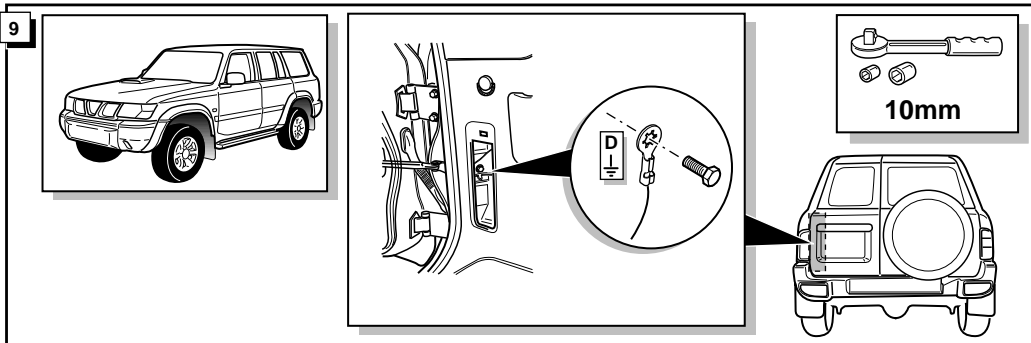

11

**! FUNKTIONEN KONTROLIEREN !
CONTRÔLER LES FONCTIONS !
CHECK FUNCTIONS !
CONTROLER FUNCTIES !
¡CONTROLAR LAS FUNCIONES!**