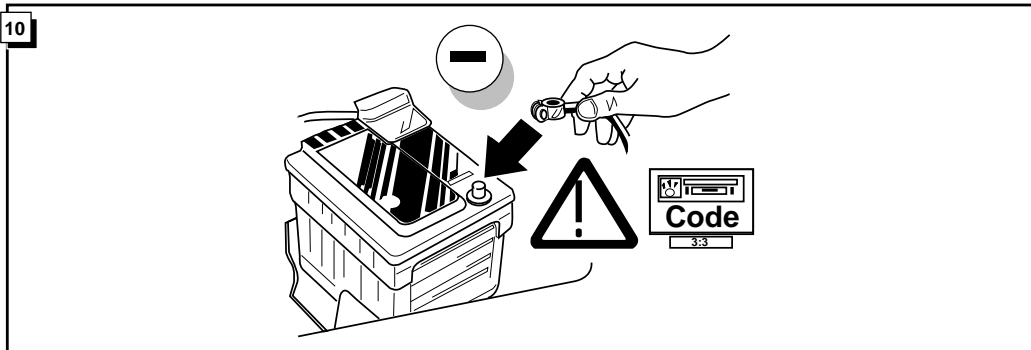

**Einbauanleitung Elektrosatz  
Anhängervorrichtung mit 12-N Steckdose  
lt. DIN/ISO Norm 1724**

**Instructions de montage du faisceau  
électrique pour crochet d'attelage  
conforme à la norme  
DIN/ISO 1724 prise 12-N**

**Fitting instructions electric wiringkit  
towbar with 12-N socket up to  
DIN/ISO norm 1724**

**Montage-handleiding elektrokabelset voor  
trekhaak met 12-N contactdoos  
vlg. DIN/ISO norm 1724**

**Instrucciones de montaje de  
kit eléctrico para enganche de  
remolque con caja de conexiones  
12-N según norma DIN/ISO 1724**

**NISSAN PATROL GR 1998- + 2003-**

**Bestel Nr.: NI-002-BB**

**INFO**

Anschluß Steckdose / Connection de la prise / Socket connection / Contactdoos aansluiting / Conexiones del enchufe

DIN/ISO 1724		D	F	GB	NL	ES
↶	1/L	gelb	jaune	yellow	geel	amarillo
↷	2	blau	bleu	blue	blauw	azul
⏏ 1-8	3/31	weiß	blanc	white	wit	blanco
↶	4/R	grün	vert	green	groen	verde
☀	5/58-R	braun	marron	brown	bruin	marrón
STOP	6/54	rot	rouge	red	rood	rojo
☀	7/58-L	schwarz	noir	black	zwart	negro
↶ → ↷	8/58-b	grau	gris	grey	grijs	gris