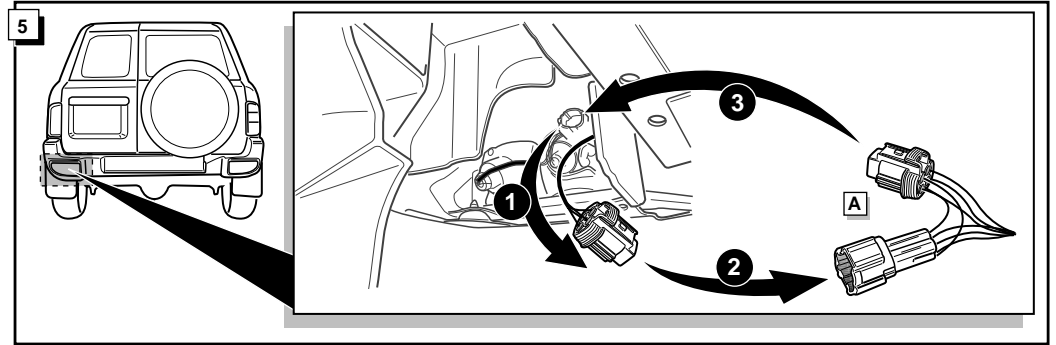

**Einbauanleitung Elektrosatz  
Anhängervorrichtung mit 12-N Steckdose  
lt. DIN/ISO Norm 1724**

**Instructions de montage du faisceau  
électrique pour crochet d'attelage  
conforme à la norme  
DIN/ISO 1724 prise 12-N**

**Fitting instructions electric wiringkit  
towbar with 12-N socket up to  
DIN/ISO norm 1724**

**Montage-handleiding elektrokabelset voor  
trekhaak met 12-N contactdoos  
vlg. DIN/ISO norm 1724**

**Instrucciones de montaje de  
kit eléctrico para enganche de  
remolque con caja de conexiones  
12-N según norma DIN/ISO 1724**

**NISSAN PATROL GR 1998- + 2003-**

**Bestel Nr.: NI-002-BB**

**INFO**

Anschluß Steckdose / Connection de la prise / Socket connection / Contactdoos aansluiting / Conexiones del enchufe

DIN/ISO 1724		D	F	GB	NL	ES
↶	1/L	gelb	jaune	yellow	geel	amarillo
↷	2	blau	bleu	blue	blauw	azul
⏏ 1-8	3/31	weiß	blanc	white	wit	blanco
↶	4/R	grün	vert	green	groen	verde
☀	5/58-R	braun	marron	brown	bruin	marrón
STOP	6/54	rot	rouge	red	rood	rojo
☀	7/58-L	schwarz	noir	black	zwart	negro
↶ → ↷	8/58-b	grau	gris	grey	grijs	gris