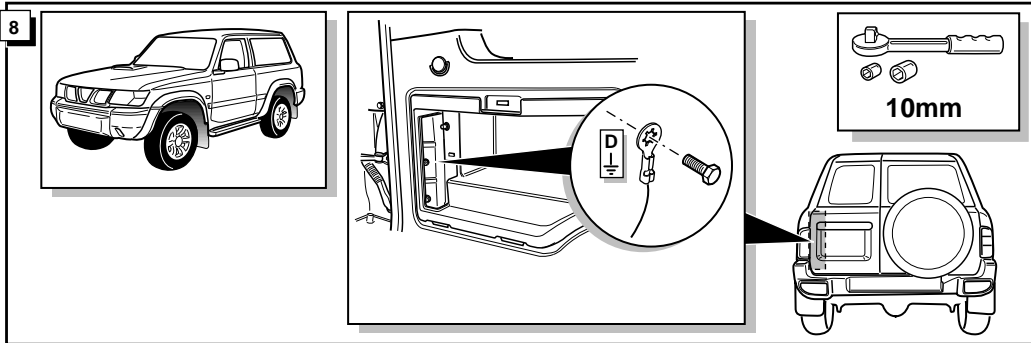

11

**! FUNKTIONEN KONTROLIEREN !
CONTRÔLER LES FONCTIONS !
CHECK FUNCTIONS !
CONTROLER FUNCTIES !
¡CONTROLAR LAS FUNCIONES!**