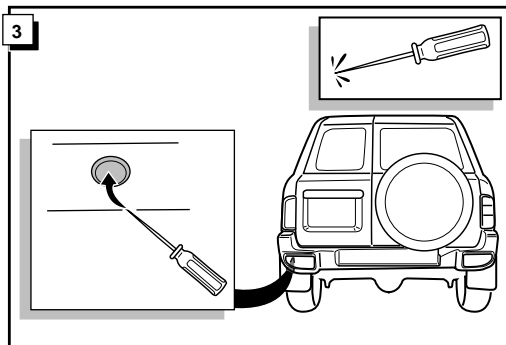

INFO

Anschluß Steckdose / Connection de la prise / Socket connection / Contactdoos aansluiting / Conexiones del enchufe

DIN/ISO 1724		D	F	GB	NL	ES
↶	1/L	gelb	jaune	yellow	geel	amarillo
↷	2	blau	bleu	blue	blauw	azul
⏏ 1-8	3/31	weiß	blanc	white	wit	blanco
↶	4/R	grün	vert	green	groen	verde
☀	5/58-R	braun	marron	brown	bruin	marrón
STOP	6/54	rot	rouge	red	rood	rojo
☀	7/58-L	schwarz	noir	black	zwart	negro
↶ → ↷	8/58-b	grau	gris	grey	grijs	gris