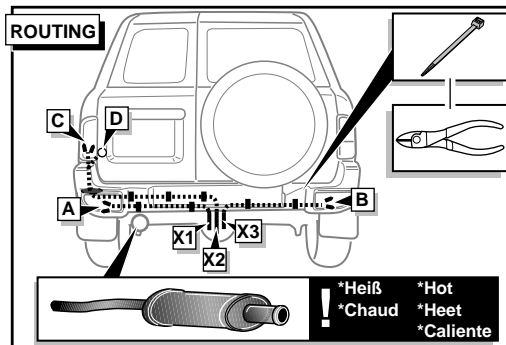

INFO

Anschluß Steckdose / Connection de la prise / Socket connection / Contactdoos aansluiting / Conexiones del enchufe

DIN/ISO 1724		D	F	GB	NL	ES
↶	1/L	gelb	jaune	yellow	geel	amarillo
↷	2	blau	bleu	blue	blauw	azul
⏏ 1-8	3/31	weiß	blanc	white	wit	blanco
↶	4/R	grün	vert	green	groen	verde
☀	5/58-R	braun	marron	brown	bruin	marrón
STOP	6/54	rot	rouge	red	rood	rojo
☀	7/58-L	schwarz	noir	black	zwart	negro
↶ → ↷	8/58-b	grau	gris	grey	grijs	gris