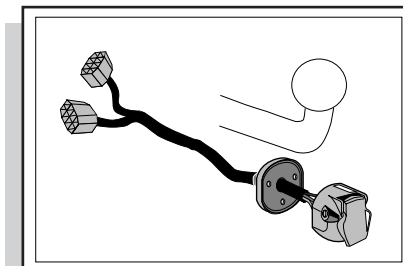

**Einbauanleitung Elektrosatz  
Anhängervorrichtung mit 12-N Steckdose  
lt. DIN/ISO Norm 1724**

**Instructions de montage du faisceau  
électrique pour crochet d'attelage  
conforme à la norme  
DIN/ISO 1724 prise 12-N**

**Fitting instructions electric wiringkit  
towbar with 12-N socket up to  
DIN/ISO norm 1724**

**Montage-handleiding elektrokabelset voor  
trekhaak met 12-N contactdoos  
vlg. DIN/ISO norm 1724**

**Instrucciones de montaje de  
kit eléctrico para enganche de  
remolque con caja de conexiones  
12-N según norma DIN/ISO 1724**