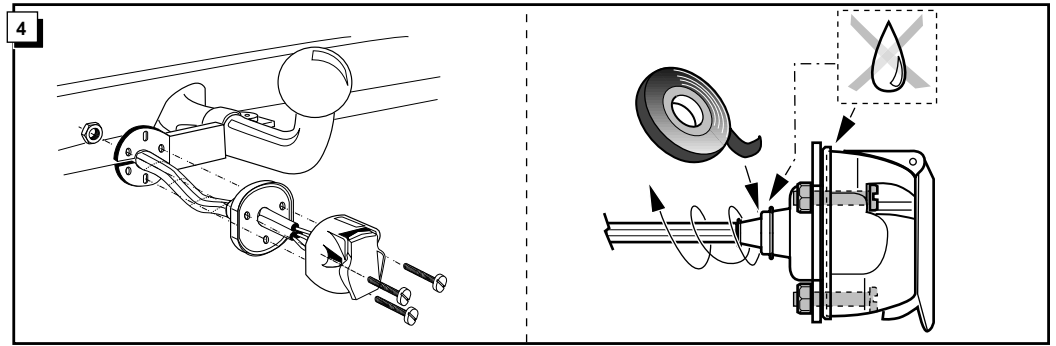

**Einbauanleitung Elektrosatz  
Anhängervorrichtung mit 12-N Steckdose  
lt. DIN/ISO Norm 1724**

**Instructions de montage du faisceau  
électrique pour crochet d'attelage  
conforme à la norme  
DIN/ISO 1724 prise 12-N**

**Fitting instructions electric wiringkit  
towbar with 12-N socket up to  
DIN/ISO norm 1724**

**Montage-handleiding elektrokabelset voor  
trekhaak met 12-N contactdoos  
vlg. DIN/ISO norm 1724**

**Instrucciones de montaje de  
kit eléctrico para enganche de  
remolque con caja de conexiones  
12-N según norma DIN/ISO 1724**

**NISSAN PATROL GR 1998- + 2003-**

**Bestel Nr.: NI-002-BB**

**INFO**

Anschluß Steckdose / Connection de la prise / Socket connection / Contactdoos aansluiting / Conexiones del enchufe

DIN/ISO 1724		D	F	GB	NL	ES
↶	1/L	gelb	jaune	yellow	geel	amarillo
↷	2	blau	bleu	blue	blauw	azul
⏏ 1-8	3/31	weiß	blanc	white	wit	blanco
↶	4/R	grün	vert	green	groen	verde
☀	5/58-R	braun	marron	brown	bruin	marrón
STOP	6/54	rot	rouge	red	rood	rojo
☀	7/58-L	schwarz	noir	black	zwart	negro
↶ → ↷	8/58-b	grau	gris	grey	grijs	gris