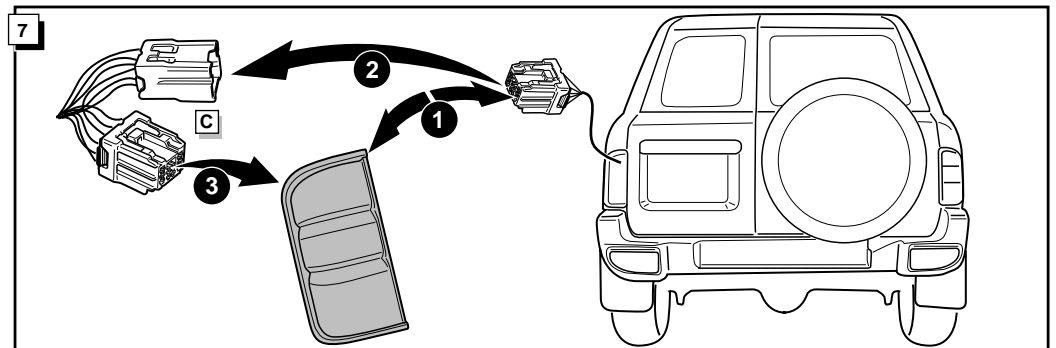

**Einbauanleitung Elektrosatz  
Anhängervorrichtung mit 12-N Steckdose  
lt. DIN/ISO Norm 1724**

**Instructions de montage du faisceau  
électrique pour crochet d'attelage  
conforme à la norme  
DIN/ISO 1724 prise 12-N**

**Fitting instructions electric wiringkit  
towbar with 12-N socket up to  
DIN/ISO norm 1724**

**Montage-handleiding elektrokabelset voor  
trekhaak met 12-N contactdoos  
vlg. DIN/ISO norm 1724**

**Instrucciones de montaje de  
kit eléctrico para enganche de  
remolque con caja de conexiones  
12-N según norma DIN/ISO 1724**

**NISSAN PATROL GR 1998- + 2003-**

**Bestel Nr.: NI-002-BB**

**INFO**

Anschluß Steckdose / Connection de la prise / Socket connection / Contactdoos aansluiting / Conexiones del enchufe

DIN/ISO 1724		D	F	GB	NL	ES
↶	1/L	gelb	jaune	yellow	geel	amarillo
↷	2	blau	bleu	blue	blauw	azul
⏏ 1-8	3/31	weiß	blanc	white	wit	blanco
↶	4/R	grün	vert	green	groen	verde
☀	5/58-R	braun	marron	brown	bruin	marrón
STOP	6/54	rot	rouge	red	rood	rojo
☀	7/58-L	schwarz	noir	black	zwart	negro
↶ → ↷	8/58-b	grau	gris	grey	grijs	gris